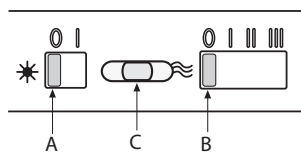

## Beschrijving

---

- A In/uitschakelen verlichting
- B In/uitschakelen + ventilatorstanden 1, 2, of 3
- C Controlelampje