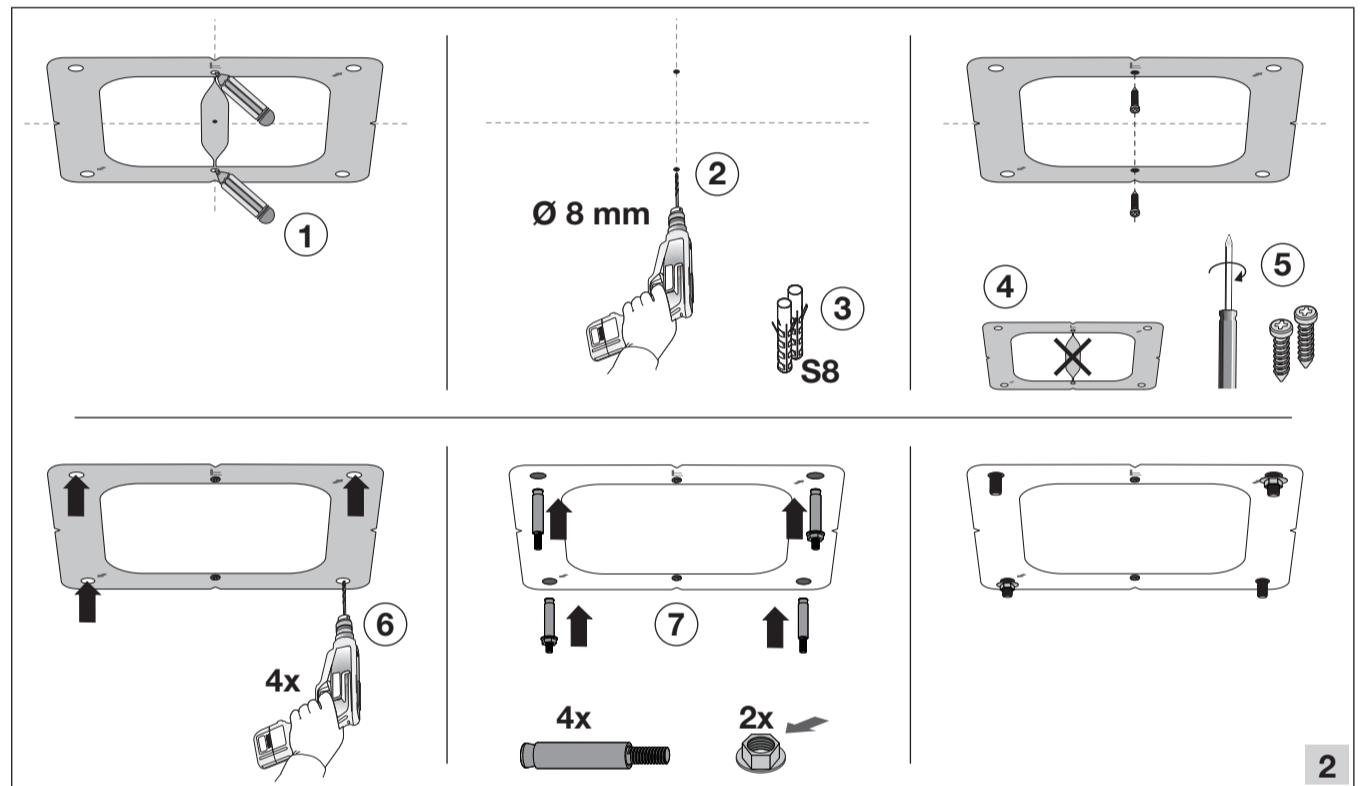

Managers! Lesz az új részletekkel  
 megvalósított új konstrukciónak, amely  
 lehetővé teszi az új konstrukciónak az új  
 részletekkel való összeállítását.

530353  
 530376  
 574737  
 634289

V/W/Hz ? →