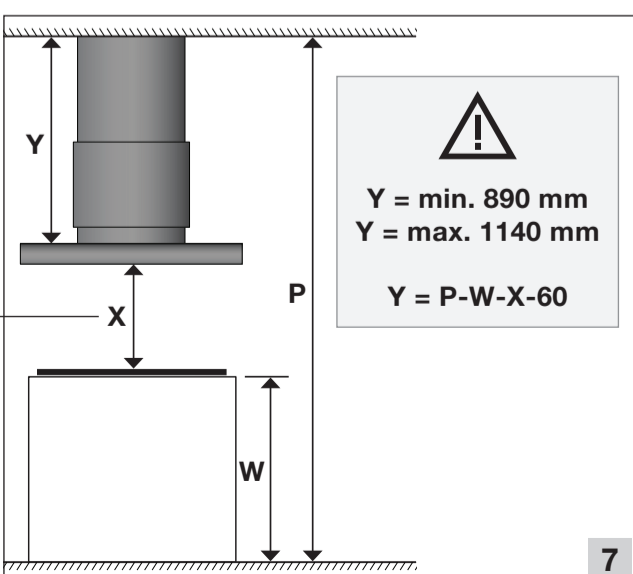

Managers! Lesz az új részletekkel  
 megvalósított új konstrukciónak, amely  
 lehetővé teszi az új konstrukciónak az új  
 részletekkel való összeállítását.

530353  
 530376  
 574737  
 634289

V/W/Hz ? →