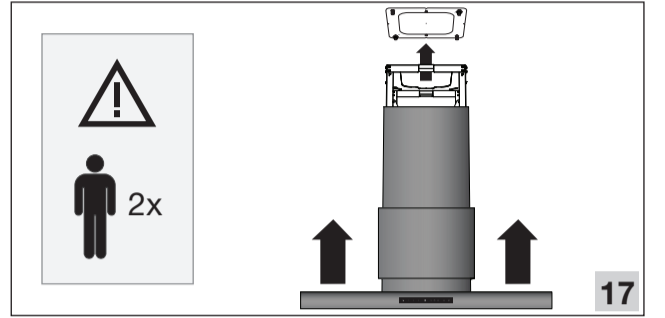

Managers! Lesz az új részletekkel  
 megvalósított új konstrukciónak, amely  
 lehetővé teszi az új konstrukciónak az új  
 részletekkel való összeállítását.

530353  
 530376  
 574737  
 634289

V/W/Hz ? →