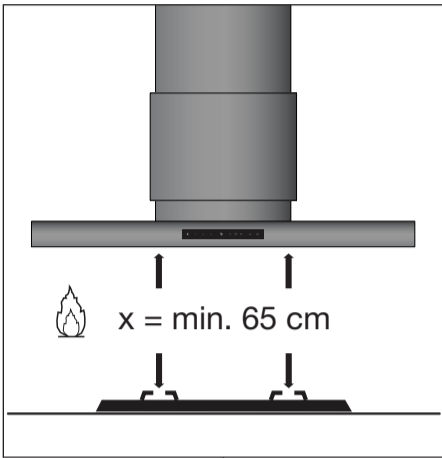

Managers! Lesz az új részletekkel  
 megvalósított új konstrukciónak, amely  
 lehetővé teszi az új konstrukciónak az új  
 részletekkel való összeállítását.

530353  
 530376  
 574737  
 634289

V/W/Hz ? →