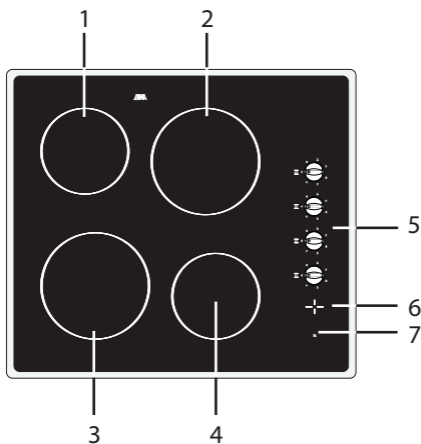

Bediening

1. Kookzone Ø 145 1,2 kW
2. Kookzone Ø 180 1,7 kW
3. Kookzone Ø 180 1,7 kW
4. Kookzone Ø 145 1,2 kW
5. Bedieningsknoppen
6. Restwarmte-indicatie
7. Aan-uitsignalering