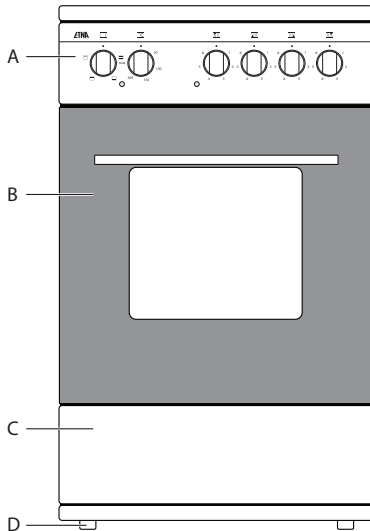

Toestelinformatie

Kookgedeelte (EFK769)

- 1 – kookzone linksvoor
- 2 – kookzone linksachter
- 3 – kookzone rechtsachter
- 4 – kookzone rechtsvoor

Fornuis

- A – bedieningspaneel
- B – oven
- C – opbergvak
- D – stelvoeten

Bedieningspaneel

- 6 – functieknop oven
- 7 – indicatielampje oven
- 8 – thermostaatknop oven
- 9 – indicatielampje kookzone
- 10 – bedieningsknop kookzone
- 11 – bedieningsknop kookzone
- 12 – bedieningsknop kookzone
- 13 – bedieningsknop kookzone