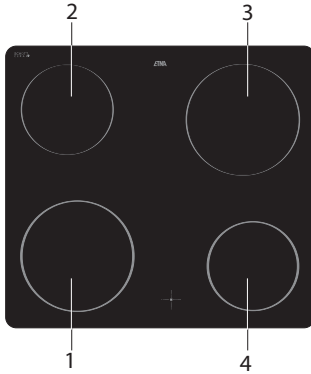

Toestelinformatie

Kookgedeelte (EFK769)

- 1 – kookzone linksvoor
- 2 – kookzone linksachter
- 3 – kookzone rechtsachter
- 4 – kookzone rechtsvoor

Fornuis

- A – bedieningspaneel
- B – oven
- C – opbergvak
- D – stelvoeten

Bedieningspaneel

- 6 – functieknop oven
- 7 – indicatielampje oven
- 8 – thermostaatknop oven
- 9 – indicatielampje kookzone
- 10 – bedieningsknop kookzone
- 11 – bedieningsknop kookzone
- 12 – bedieningsknop kookzone
- 13 – bedieningsknop kookzone