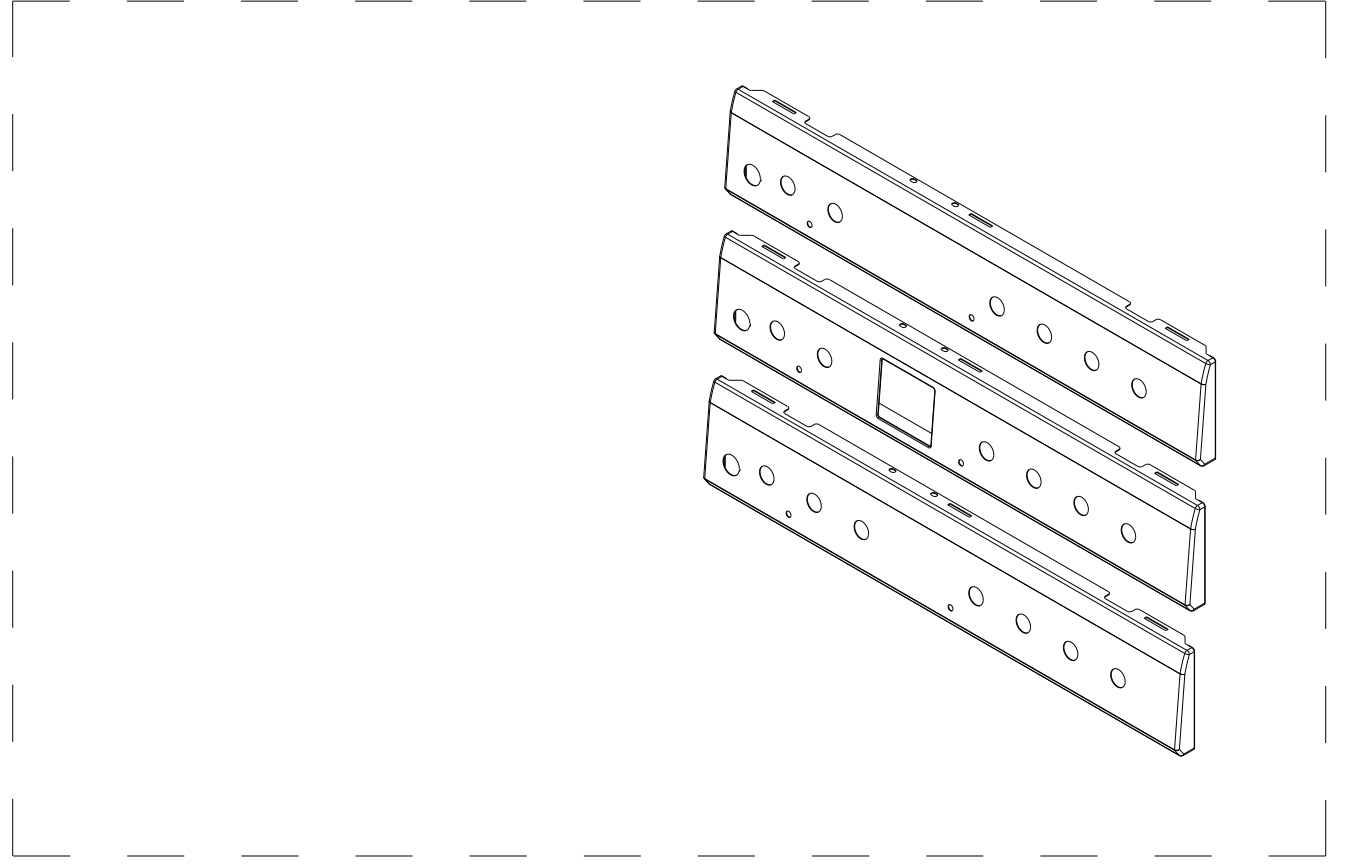

Bij de onderdelenlijst zijn vaak foto's van onderdelen aanwezig, deze komen overeen met de werkelijkheid.

YNTB FLAP DRAWER ASSEMBLY

FIXED DRAWER ASSEMBLY  
(OPTIONAL)

Wall Type  
Anti Tip Bracket  
Revision date : 01.01.2016