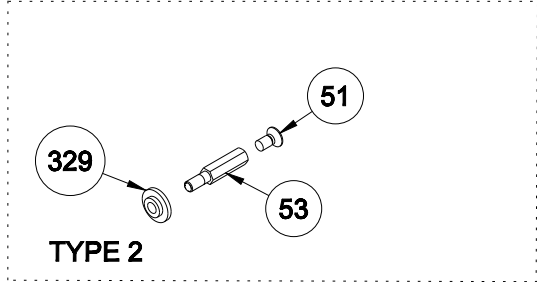

Bij de onderdelenlijst zijn vaak foto's van onderdelen aanwezig, deze komen overeen met de werkelijkheid.

YNTB FLAP DRAWER ASSEMBLY

FIXED DRAWER ASSEMBLY  
(OPTIONAL)

Wall Type  
Anti Tip Bracket  
Revision date : 01.01.2016