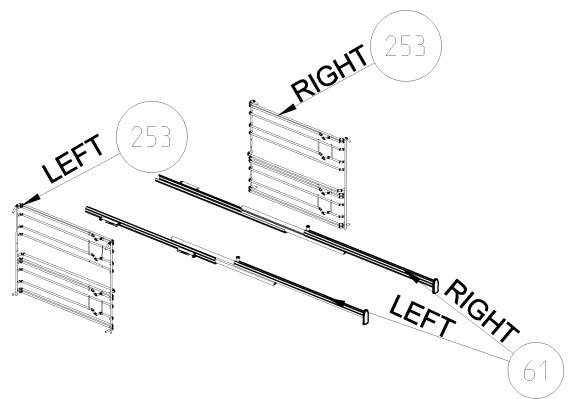

Daarnaast zijn niet alle onderdelen als service artikel beschikbaar (*bijvoorbeeld schroeven, pluggen en andere bevestigingsmaterialen*).

**2) Afbeeldingen:**

Afbeeldingen van onderdelen op exploded views zijn een schematische weergave en kunnen afwijken.

Bij de onderdelenlijst zijn vaak foto's van onderdelen aanwezig, deze komen overeen met de werkelijkheid.

YNTB FLAP DRAWER ASSEMBLY

FIXED DRAWER ASSEMBLY  
(OPTIONAL)

Wall Type  
Anti Tip Bracket  
Revision date : 01.01.2016