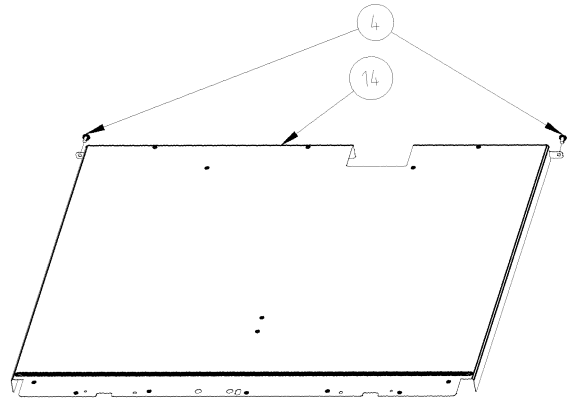

Bij de onderdelenlijst zijn vaak foto's van onderdelen aanwezig, deze komen overeen met de werkelijkheid.

YNTB FLAP DRAWER ASSEMBLY

FIXED DRAWER ASSEMBLY  
(OPTIONAL)

Wall Type  
Anti Tip Bracket  
Revision date : 01.01.2016