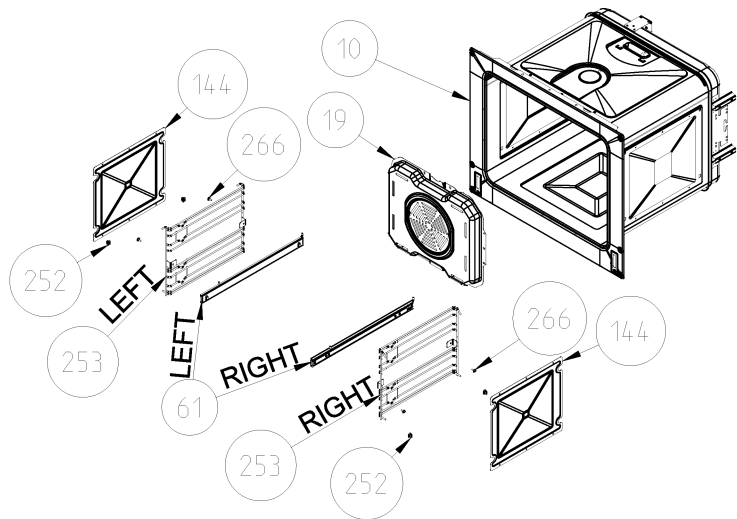

Daarnaast zijn niet alle onderdelen als service artikel beschikbaar (*bijvoorbeeld schroeven, pluggen en andere bevestigingsmaterialen*).

**2) Afbeeldingen:**

Afbeeldingen van onderdelen op exploded views zijn een schematische weergave en kunnen afwijken.

Bij de onderdelenlijst zijn vaak foto's van onderdelen aanwezig, deze komen overeen met de werkelijkheid.

YNTB FLAP DRAWER ASSEMBLY

FIXED DRAWER ASSEMBLY  
(OPTIONAL)

Wall Type  
Anti Tip Bracket  
Revision date : 01.01.2016