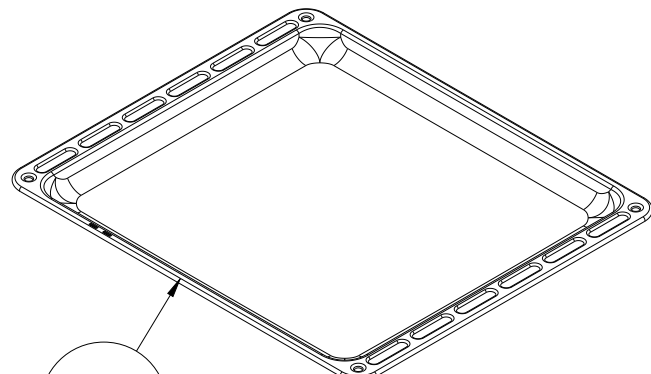

Daarnaast zijn niet alle onderdelen als service artikel beschikbaar (*bijvoorbeeld schroeven, pluggen en andere bevestigingsmaterialen*).

**2) Afbeeldingen:**

Afbeeldingen van onderdelen op exploded views zijn een schematische weergave en kunnen afwijken.

Bij de onderdelenlijst zijn vaak foto's van onderdelen aanwezig, deze komen overeen met de werkelijkheid.

YNTB FLAP DRAWER ASSEMBLY

FIXED DRAWER ASSEMBLY  
(OPTIONAL)

Wall Type  
Anti Tip Bracket  
Revision date : 01.01.2016