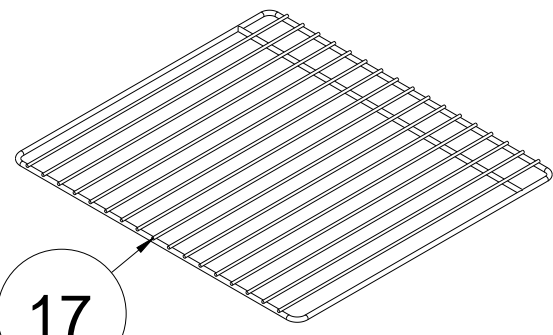

Daarnaast zijn niet alle onderdelen als service artikel beschikbaar (*bijvoorbeeld schroeven, pluggen en andere bevestigingsmaterialen*).

**2) Afbeeldingen:**

Afbeeldingen van onderdelen op exploded views zijn een schematische weergave en kunnen afwijken.

Bij de onderdelenlijst zijn vaak foto's van onderdelen aanwezig, deze komen overeen met de werkelijkheid.

YNTB FLAP DRAWER ASSEMBLY

FIXED DRAWER ASSEMBLY  
(OPTIONAL)

Wall Type  
Anti Tip Bracket  
Revision date : 01.01.2016