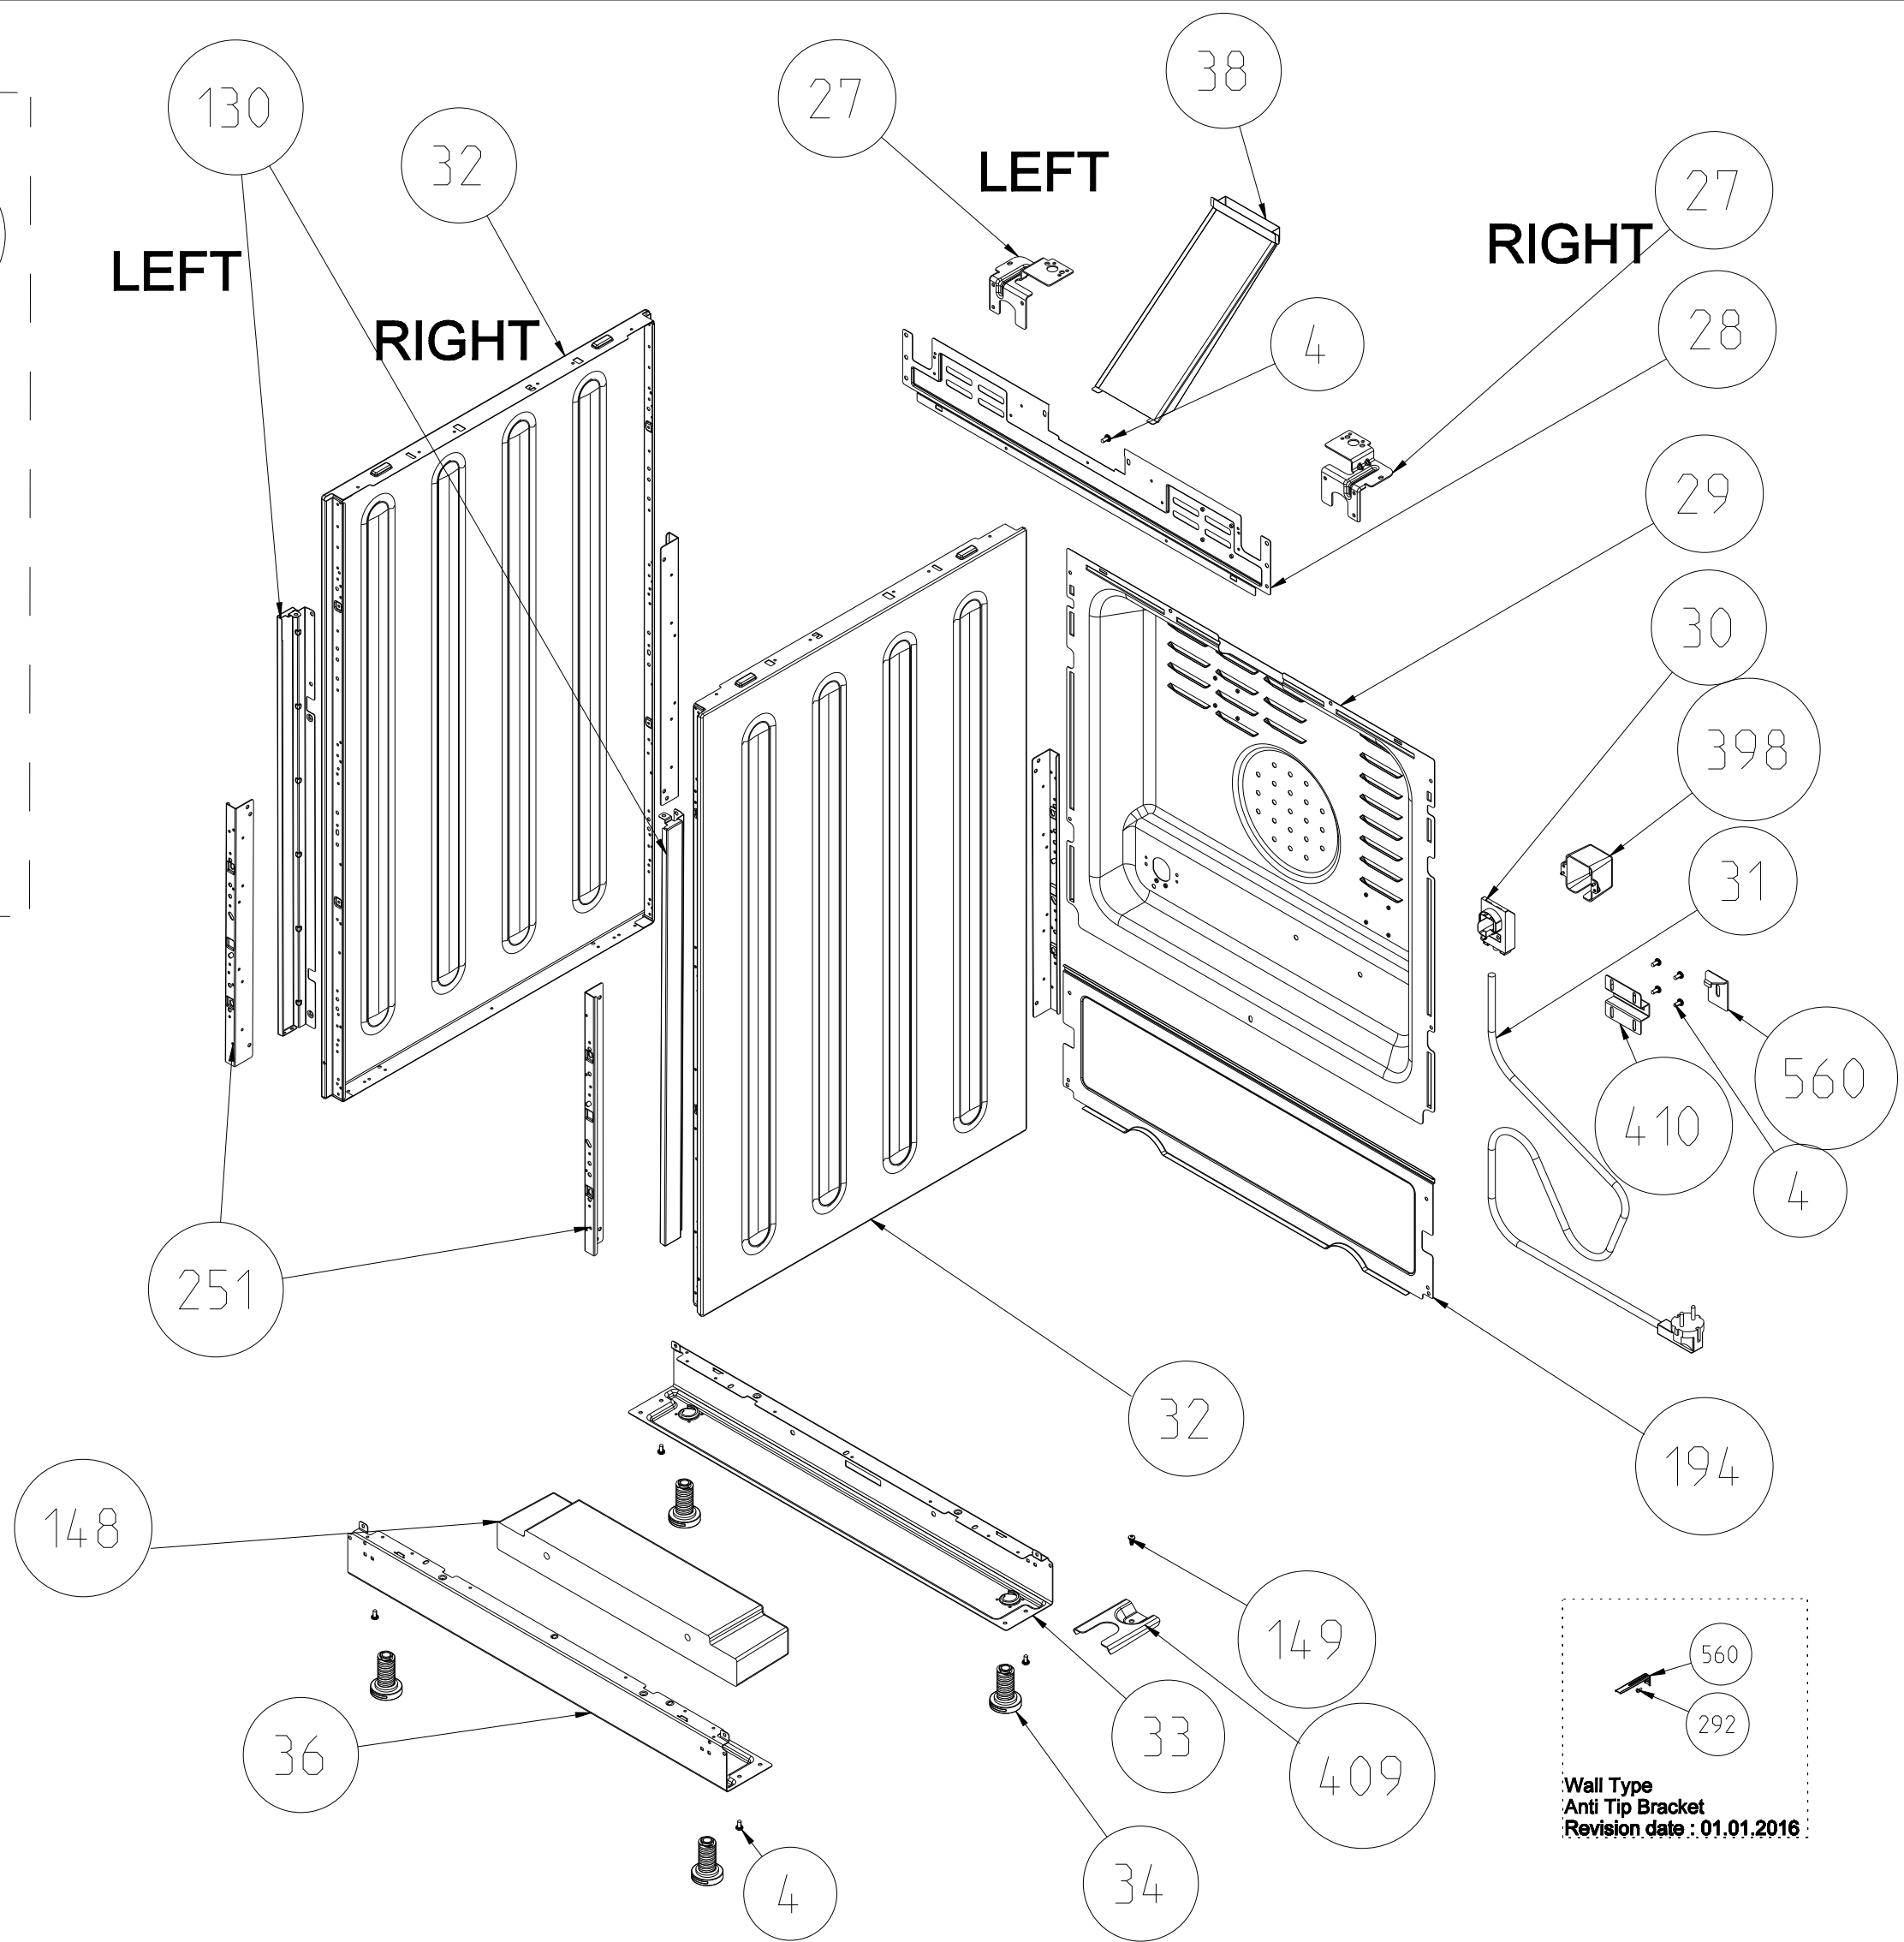

Bij de onderdelenlijst zijn vaak foto's van onderdelen aanwezig, deze komen overeen met de werkelijkheid.

YNTB FLAP DRAWER ASSEMBLY

FIXED DRAWER ASSEMBLY  
(OPTIONAL)

Wall Type  
Anti Tip Bracket  
Revision date : 01.01.2016