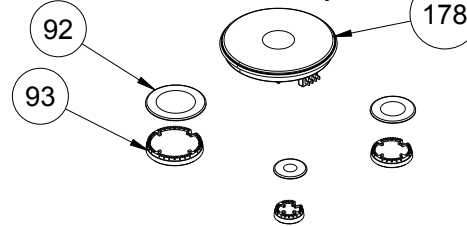

Daarnaast zijn niet alle onderdelen als service artikel beschikbaar (*bijvoorbeeld schroeven, pluggen en andere bevestigingsmaterialen*).

**2) Afbeeldingen:**

Afbeeldingen van onderdelen op exploded views zijn een schematische weergave en kunnen afwijken.

Bij de onderdelenlijst zijn vaak foto's van onderdelen aanwezig, deze komen overeen met de werkelijkheid.

YNTB FLAP DRAWER ASSEMBLY

FIXED DRAWER ASSEMBLY  
(OPTIONAL)

Wall Type  
Anti Tip Bracket  
Revision date : 01.01.2016