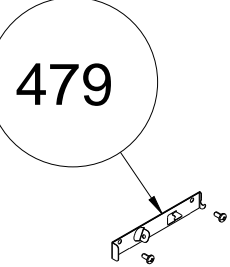

Bij de onderdelenlijst zijn vaak foto's van onderdelen aanwezig, deze komen overeen met de werkelijkheid.

YNTB FLAP DRAWER ASSEMBLY

FIXED DRAWER ASSEMBLY  
(OPTIONAL)

Wall Type  
Anti Tip Bracket  
Revision date : 01.01.2016