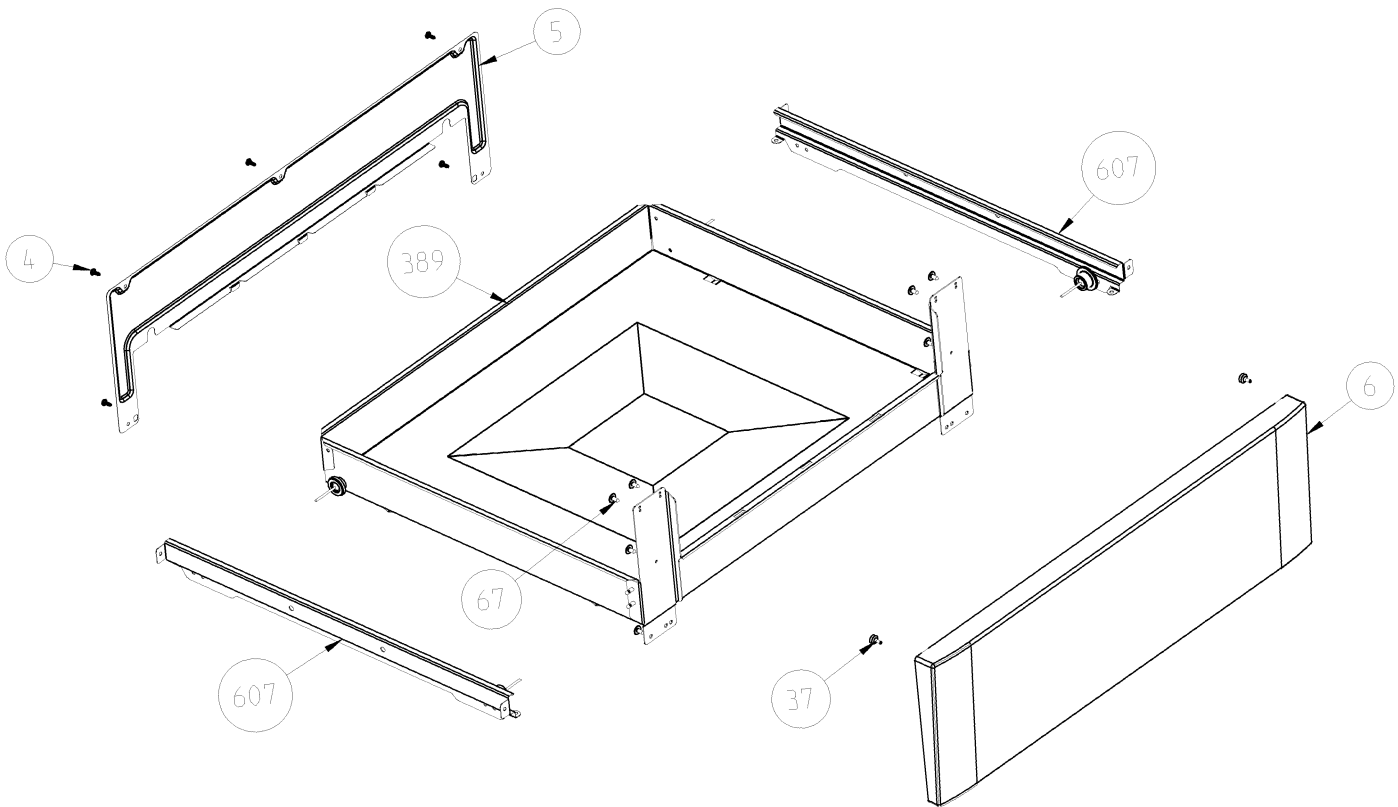

Bij de onderdelenlijst zijn vaak foto's van onderdelen aanwezig, deze komen overeen met de werkelijkheid.

YNTB FLAP DRAWER ASSEMBLY

FIXED DRAWER ASSEMBLY  
(OPTIONAL)

Wall Type  
Anti Tip Bracket  
Revision date : 01.01.2016