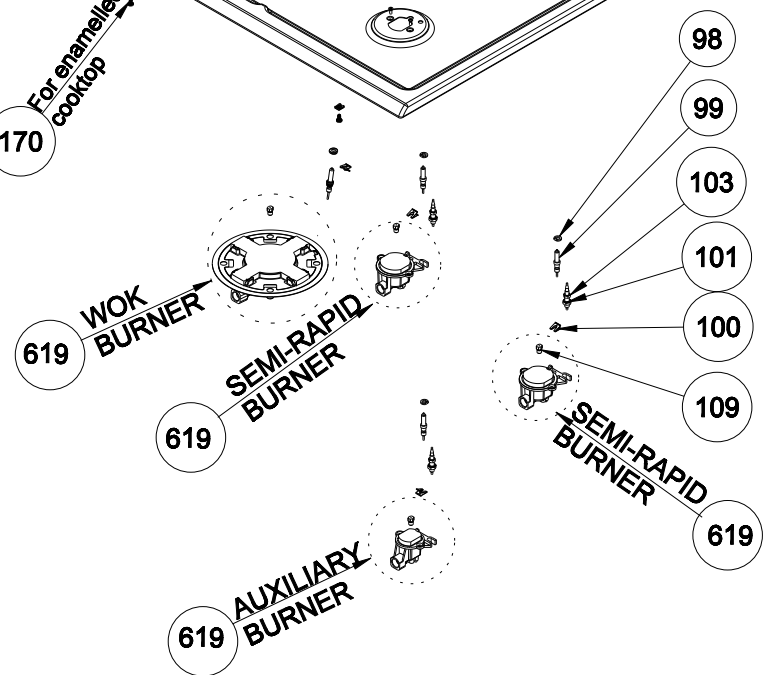

Bij de onderdelenlijst zijn vaak foto's van onderdelen aanwezig, deze komen overeen met de werkelijkheid.

YNTB FLAP DRAWER ASSEMBLY

FIXED DRAWER ASSEMBLY  
(OPTIONAL)

Wall Type  
Anti Tip Bracket  
Revision date : 01.01.2016