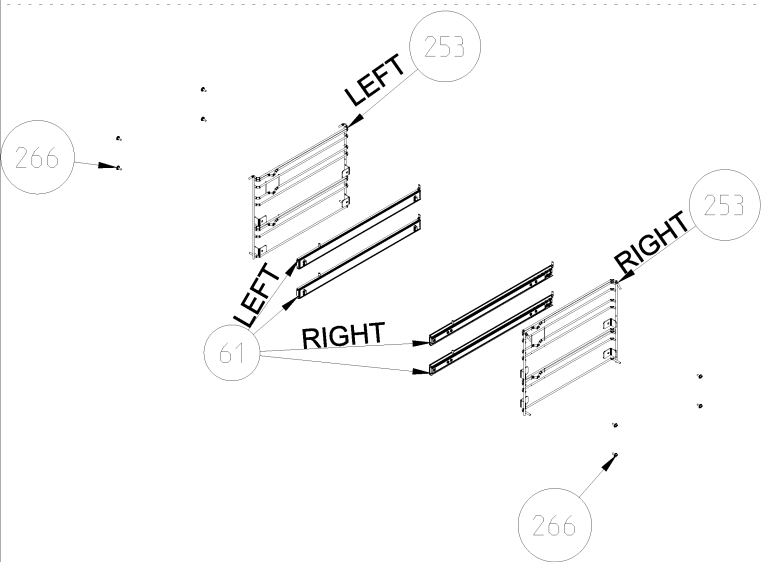

Daarnaast zijn niet alle onderdelen als service artikel beschikbaar (*bijvoorbeeld schroeven, pluggen en andere bevestigingsmaterialen*).

**2) Afbeeldingen:**

Afbeeldingen van onderdelen op exploded views zijn een schematische weergave en kunnen afwijken.

Bij de onderdelenlijst zijn vaak foto's van onderdelen aanwezig, deze komen overeen met de werkelijkheid.

YNTB FLAP DRAWER ASSEMBLY

FIXED DRAWER ASSEMBLY  
(OPTIONAL)

Wall Type  
Anti Tip Bracket  
Revision date : 01.01.2016