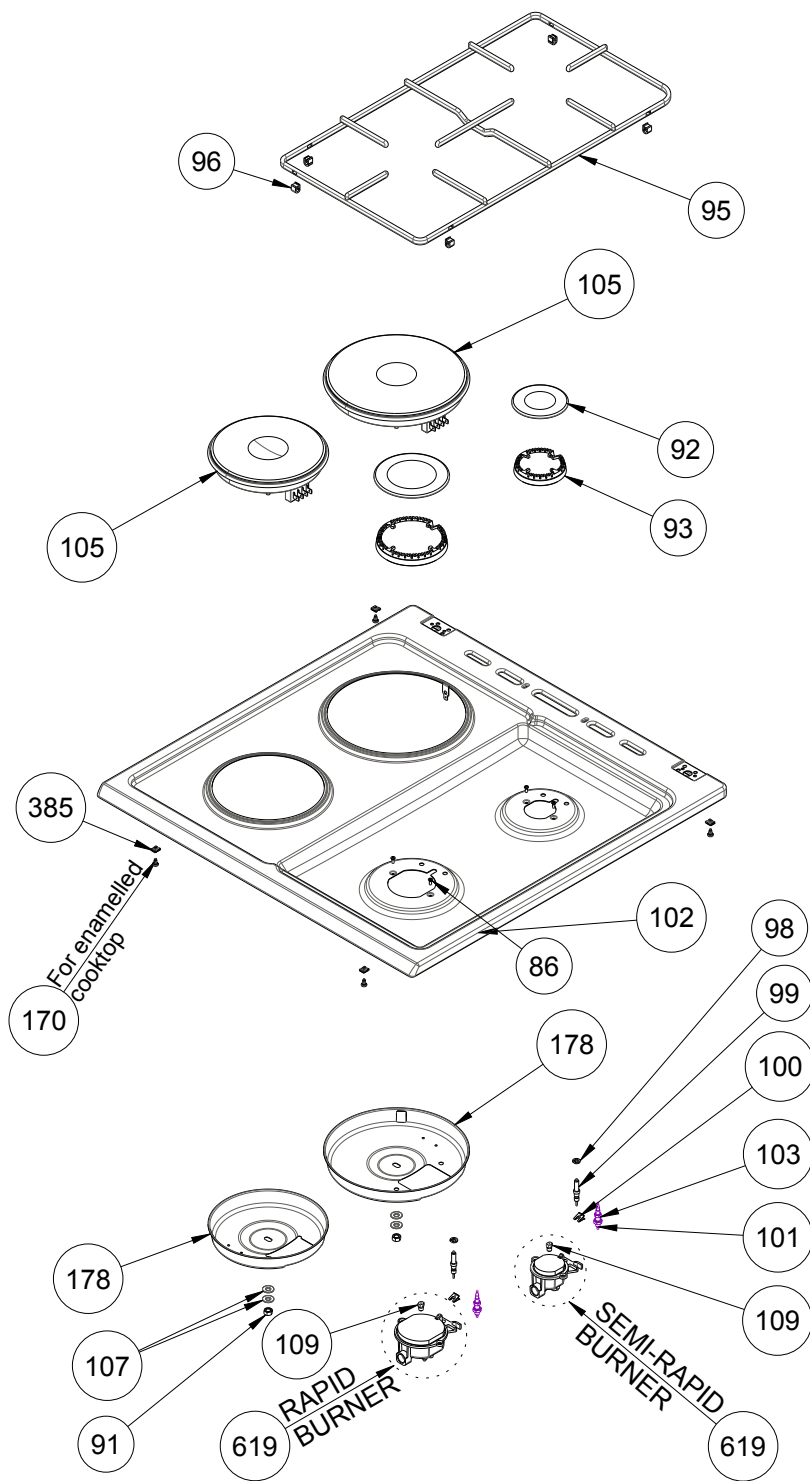

Daarnaast zijn niet alle onderdelen als service artikel beschikbaar (*bijvoorbeeld schroeven, pluggen en andere bevestigingsmaterialen*).

**2) Afbeeldingen:**

Afbeeldingen van onderdelen op exploded views zijn een schematische weergave en kunnen afwijken.

Bij de onderdelenlijst zijn vaak foto's van onderdelen aanwezig, deze komen overeen met de werkelijkheid.

YNTB FLAP DRAWER ASSEMBLY

FIXED DRAWER ASSEMBLY  
(OPTIONAL)

Wall Type  
Anti Tip Bracket  
Revision date : 01.01.2016