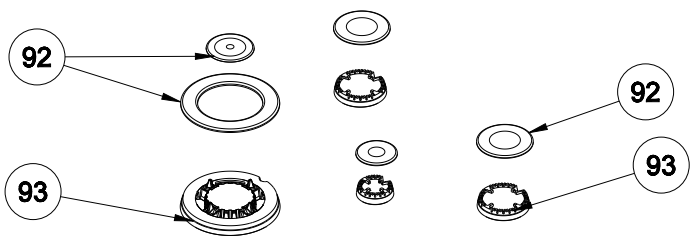

Bij de onderdelenlijst zijn vaak foto's van onderdelen aanwezig, deze komen overeen met de werkelijkheid.

YNTB FLAP DRAWER ASSEMBLY

FIXED DRAWER ASSEMBLY  
(OPTIONAL)

Wall Type  
Anti Tip Bracket  
Revision date : 01.01.2016