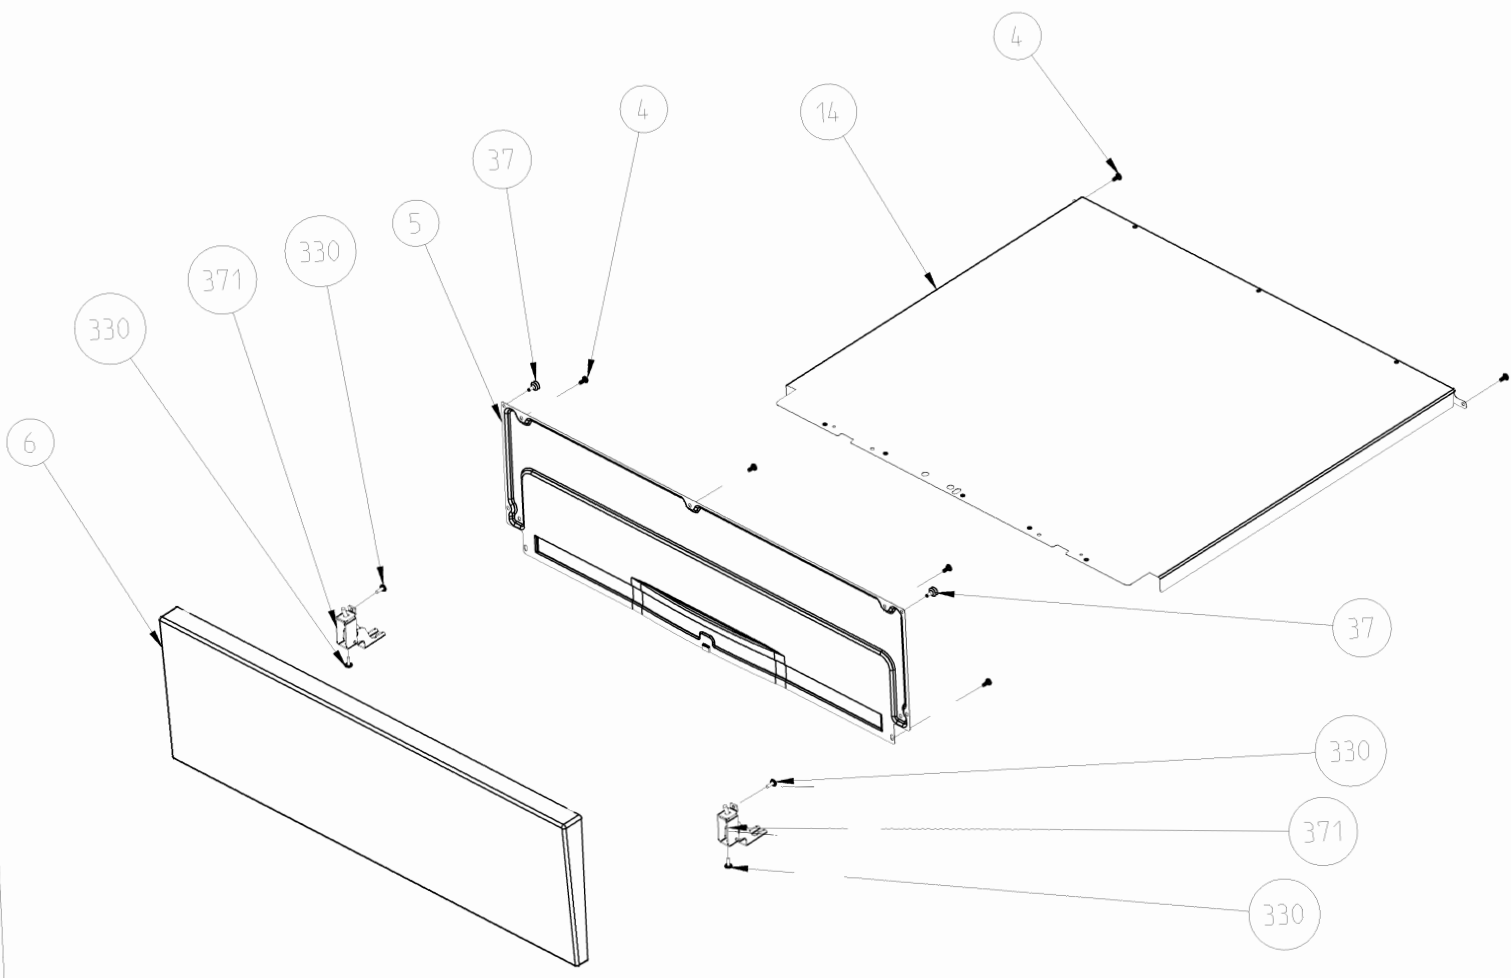

Bij de onderdelenlijst zijn vaak foto's van onderdelen aanwezig, deze komen overeen met de werkelijkheid.

YNTB FLAP DRAWER ASSEMBLY

FIXED DRAWER ASSEMBLY  
(OPTIONAL)

Wall Type  
Anti Tip Bracket  
Revision date : 01.01.2016