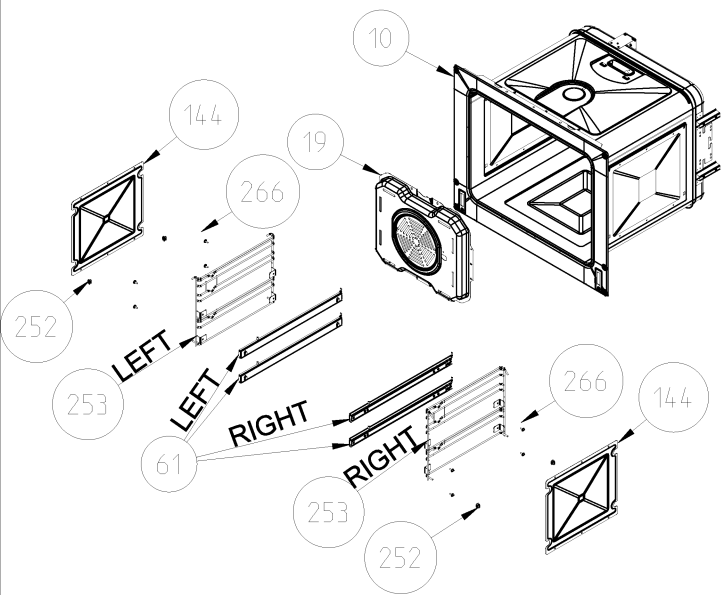

Daarnaast zijn niet alle onderdelen als service artikel beschikbaar (*bijvoorbeeld schroeven, pluggen en andere bevestigingsmaterialen*).

**2) Afbeeldingen:**

Afbeeldingen van onderdelen op exploded views zijn een schematische weergave en kunnen afwijken.

Bij de onderdelenlijst zijn vaak foto's van onderdelen aanwezig, deze komen overeen met de werkelijkheid.

YNTB FLAP DRAWER ASSEMBLY

FIXED DRAWER ASSEMBLY  
(OPTIONAL)

Wall Type  
Anti Tip Bracket  
Revision date : 01.01.2016