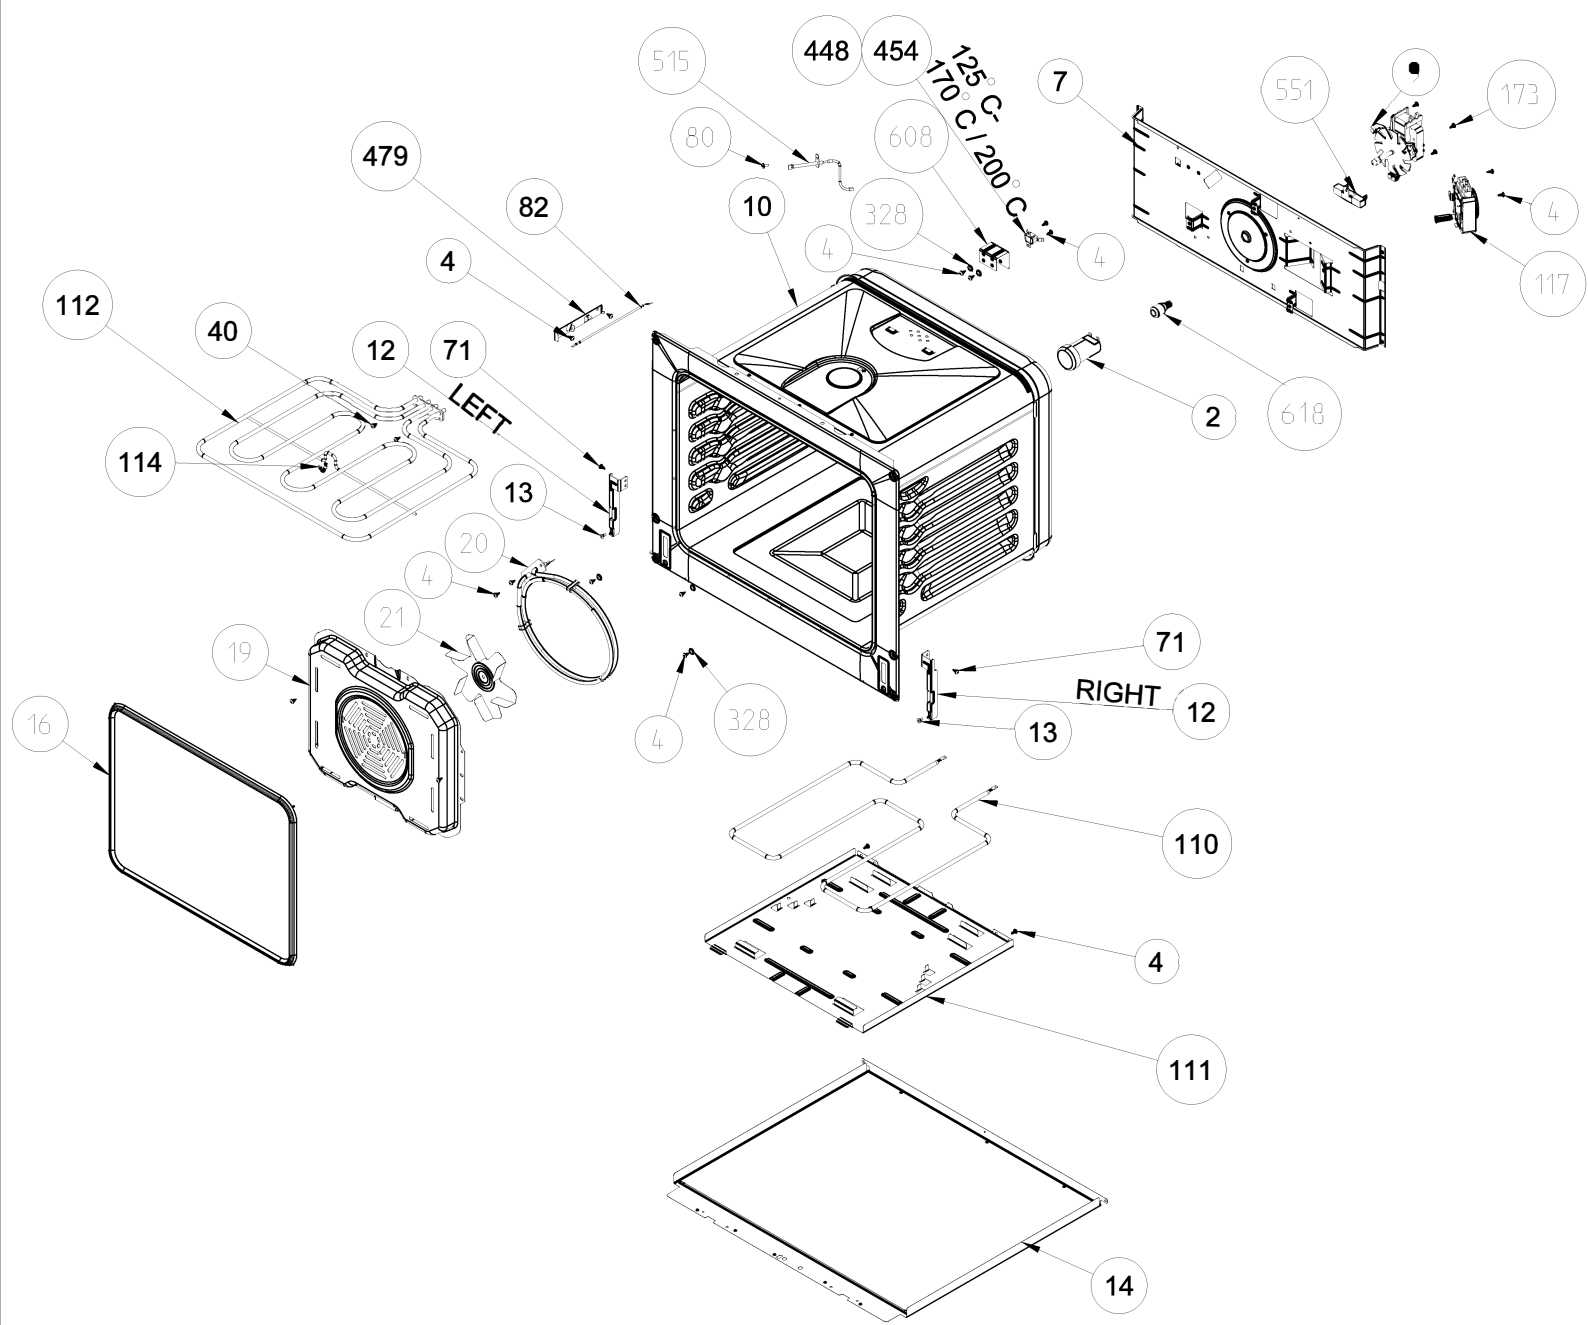

Daarnaast zijn niet alle onderdelen als service artikel beschikbaar (*bijvoorbeeld schroeven, pluggen en andere bevestigingsmaterialen*).

**2) Afbeeldingen:**

Afbeeldingen van onderdelen op exploded views zijn een schematische weergave en kunnen afwijken.

Bij de onderdelenlijst zijn vaak foto's van onderdelen aanwezig, deze komen overeen met de werkelijkheid.

YNTB FLAP DRAWER ASSEMBLY

FIXED DRAWER ASSEMBLY  
(OPTIONAL)

Wall Type  
Anti Tip Bracket  
Revision date : 01.01.2016