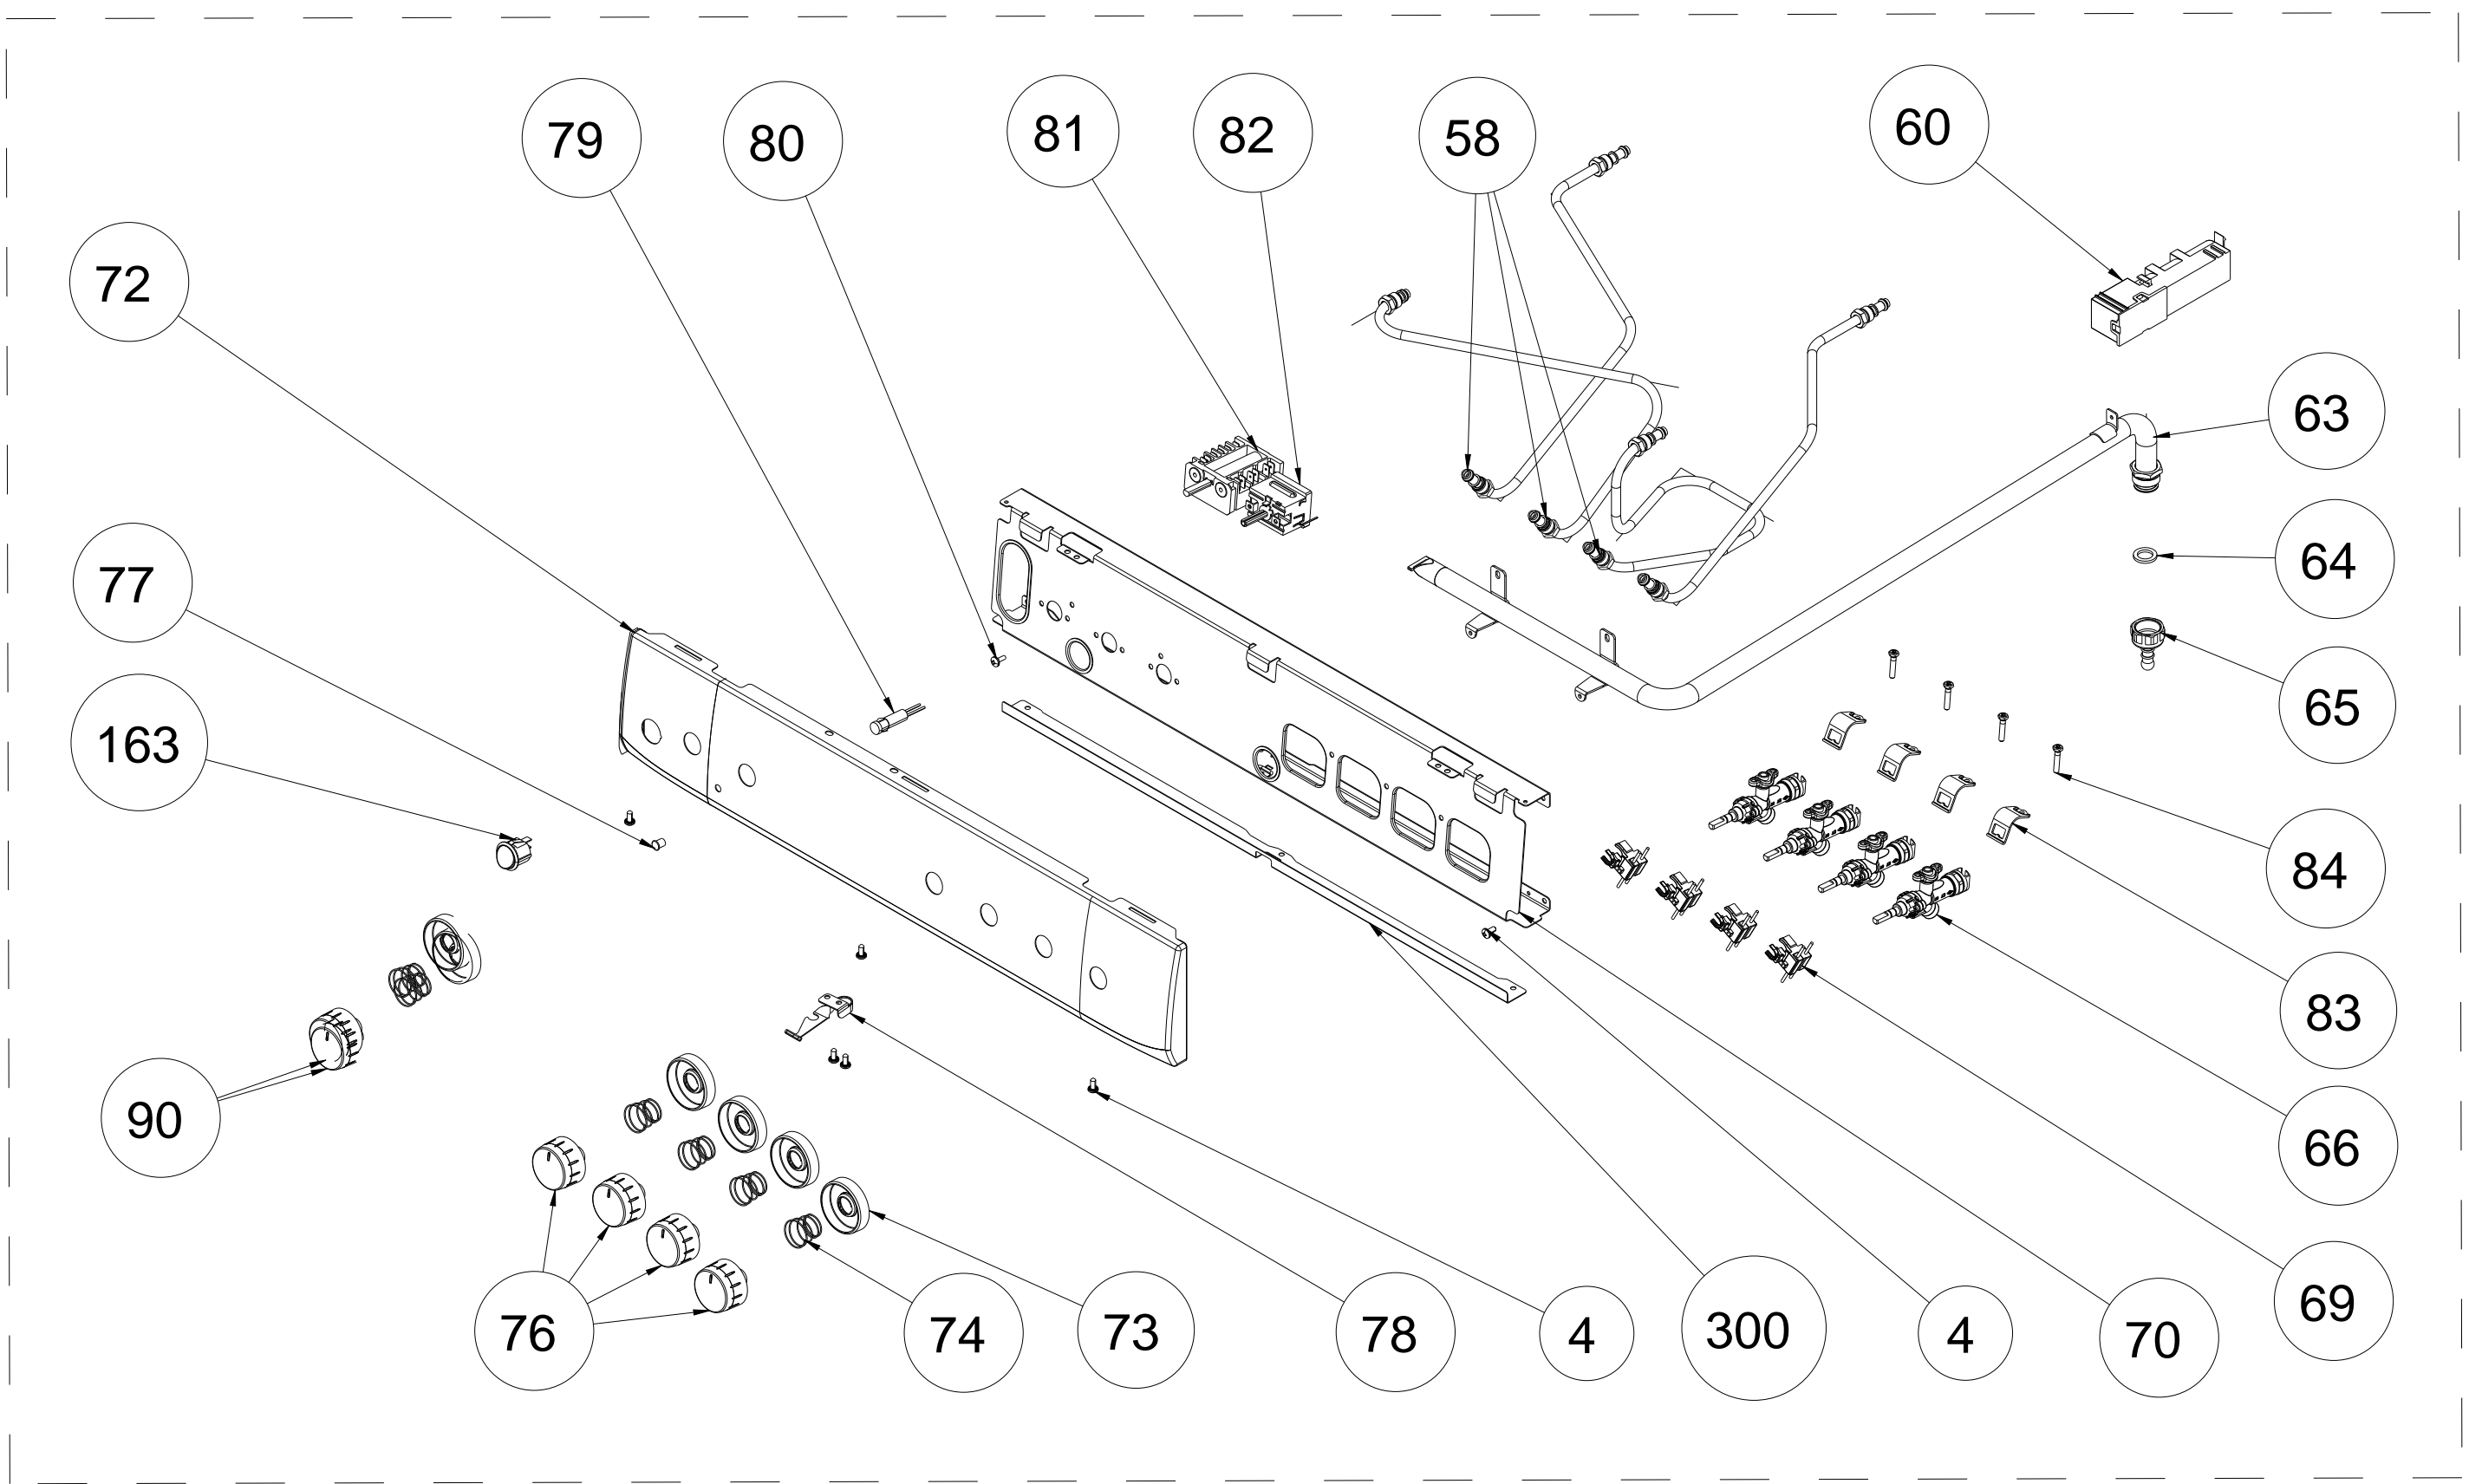

Bij de onderdelenlijst zijn vaak foto's van onderdelen aanwezig, deze komen overeen met de werkelijkheid.

YNTB FLAP DRAWER ASSEMBLY

FIXED DRAWER ASSEMBLY  
(OPTIONAL)

Wall Type  
Anti Tip Bracket  
Revision date : 01.01.2016

CONCRETE WEIGHT  
Revision date : 01.04.2017