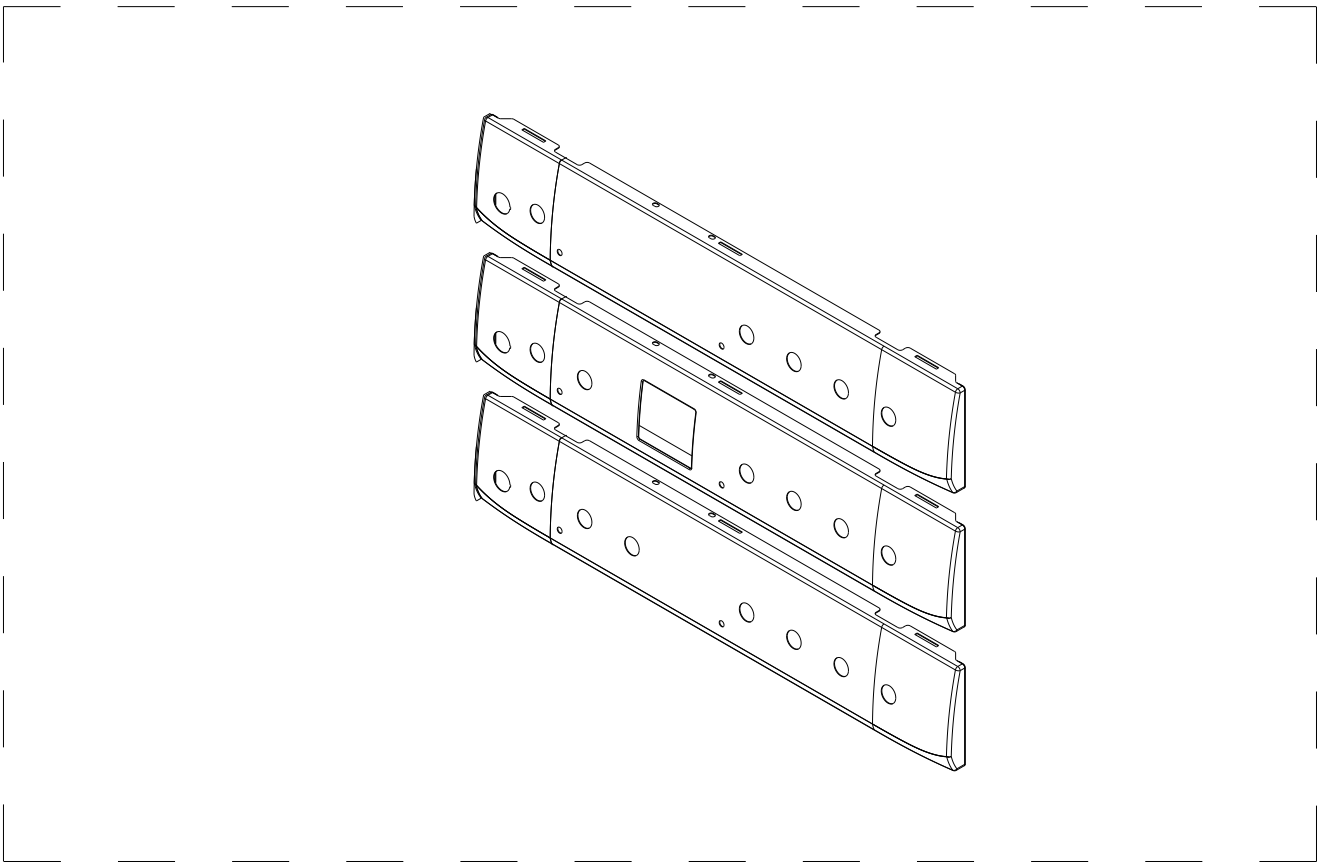

Bij de onderdelenlijst zijn vaak foto's van onderdelen aanwezig, deze komen overeen met de werkelijkheid.

YNTB FLAP DRAWER ASSEMBLY

FIXED DRAWER ASSEMBLY  
(OPTIONAL)

Wall Type  
Anti Tip Bracket  
Revision date : 01.01.2016