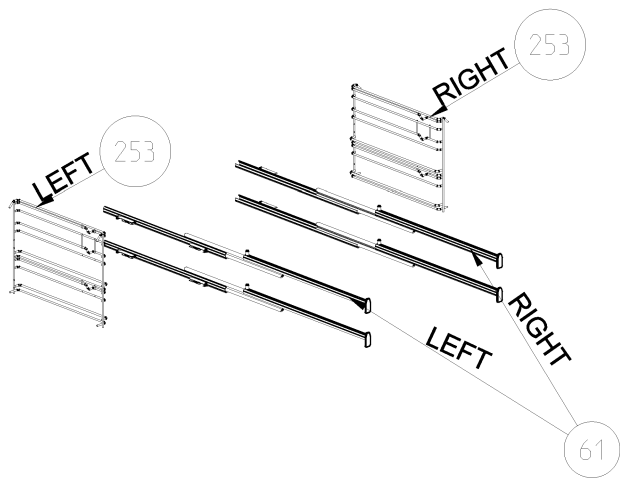

Daarnaast zijn niet alle onderdelen als service artikel beschikbaar (*bijvoorbeeld schroeven, pluggen en andere bevestigingsmaterialen*).

**2) Afbeeldingen:**

Afbeeldingen van onderdelen op exploded views zijn een schematische weergave en kunnen afwijken.

Bij de onderdelenlijst zijn vaak foto's van onderdelen aanwezig, deze komen overeen met de werkelijkheid.

YNTB FLAP DRAWER ASSEMBLY

FIXED DRAWER ASSEMBLY  
(OPTIONAL)

Wall Type  
Anti Tip Bracket  
Revision date : 01.01.2016