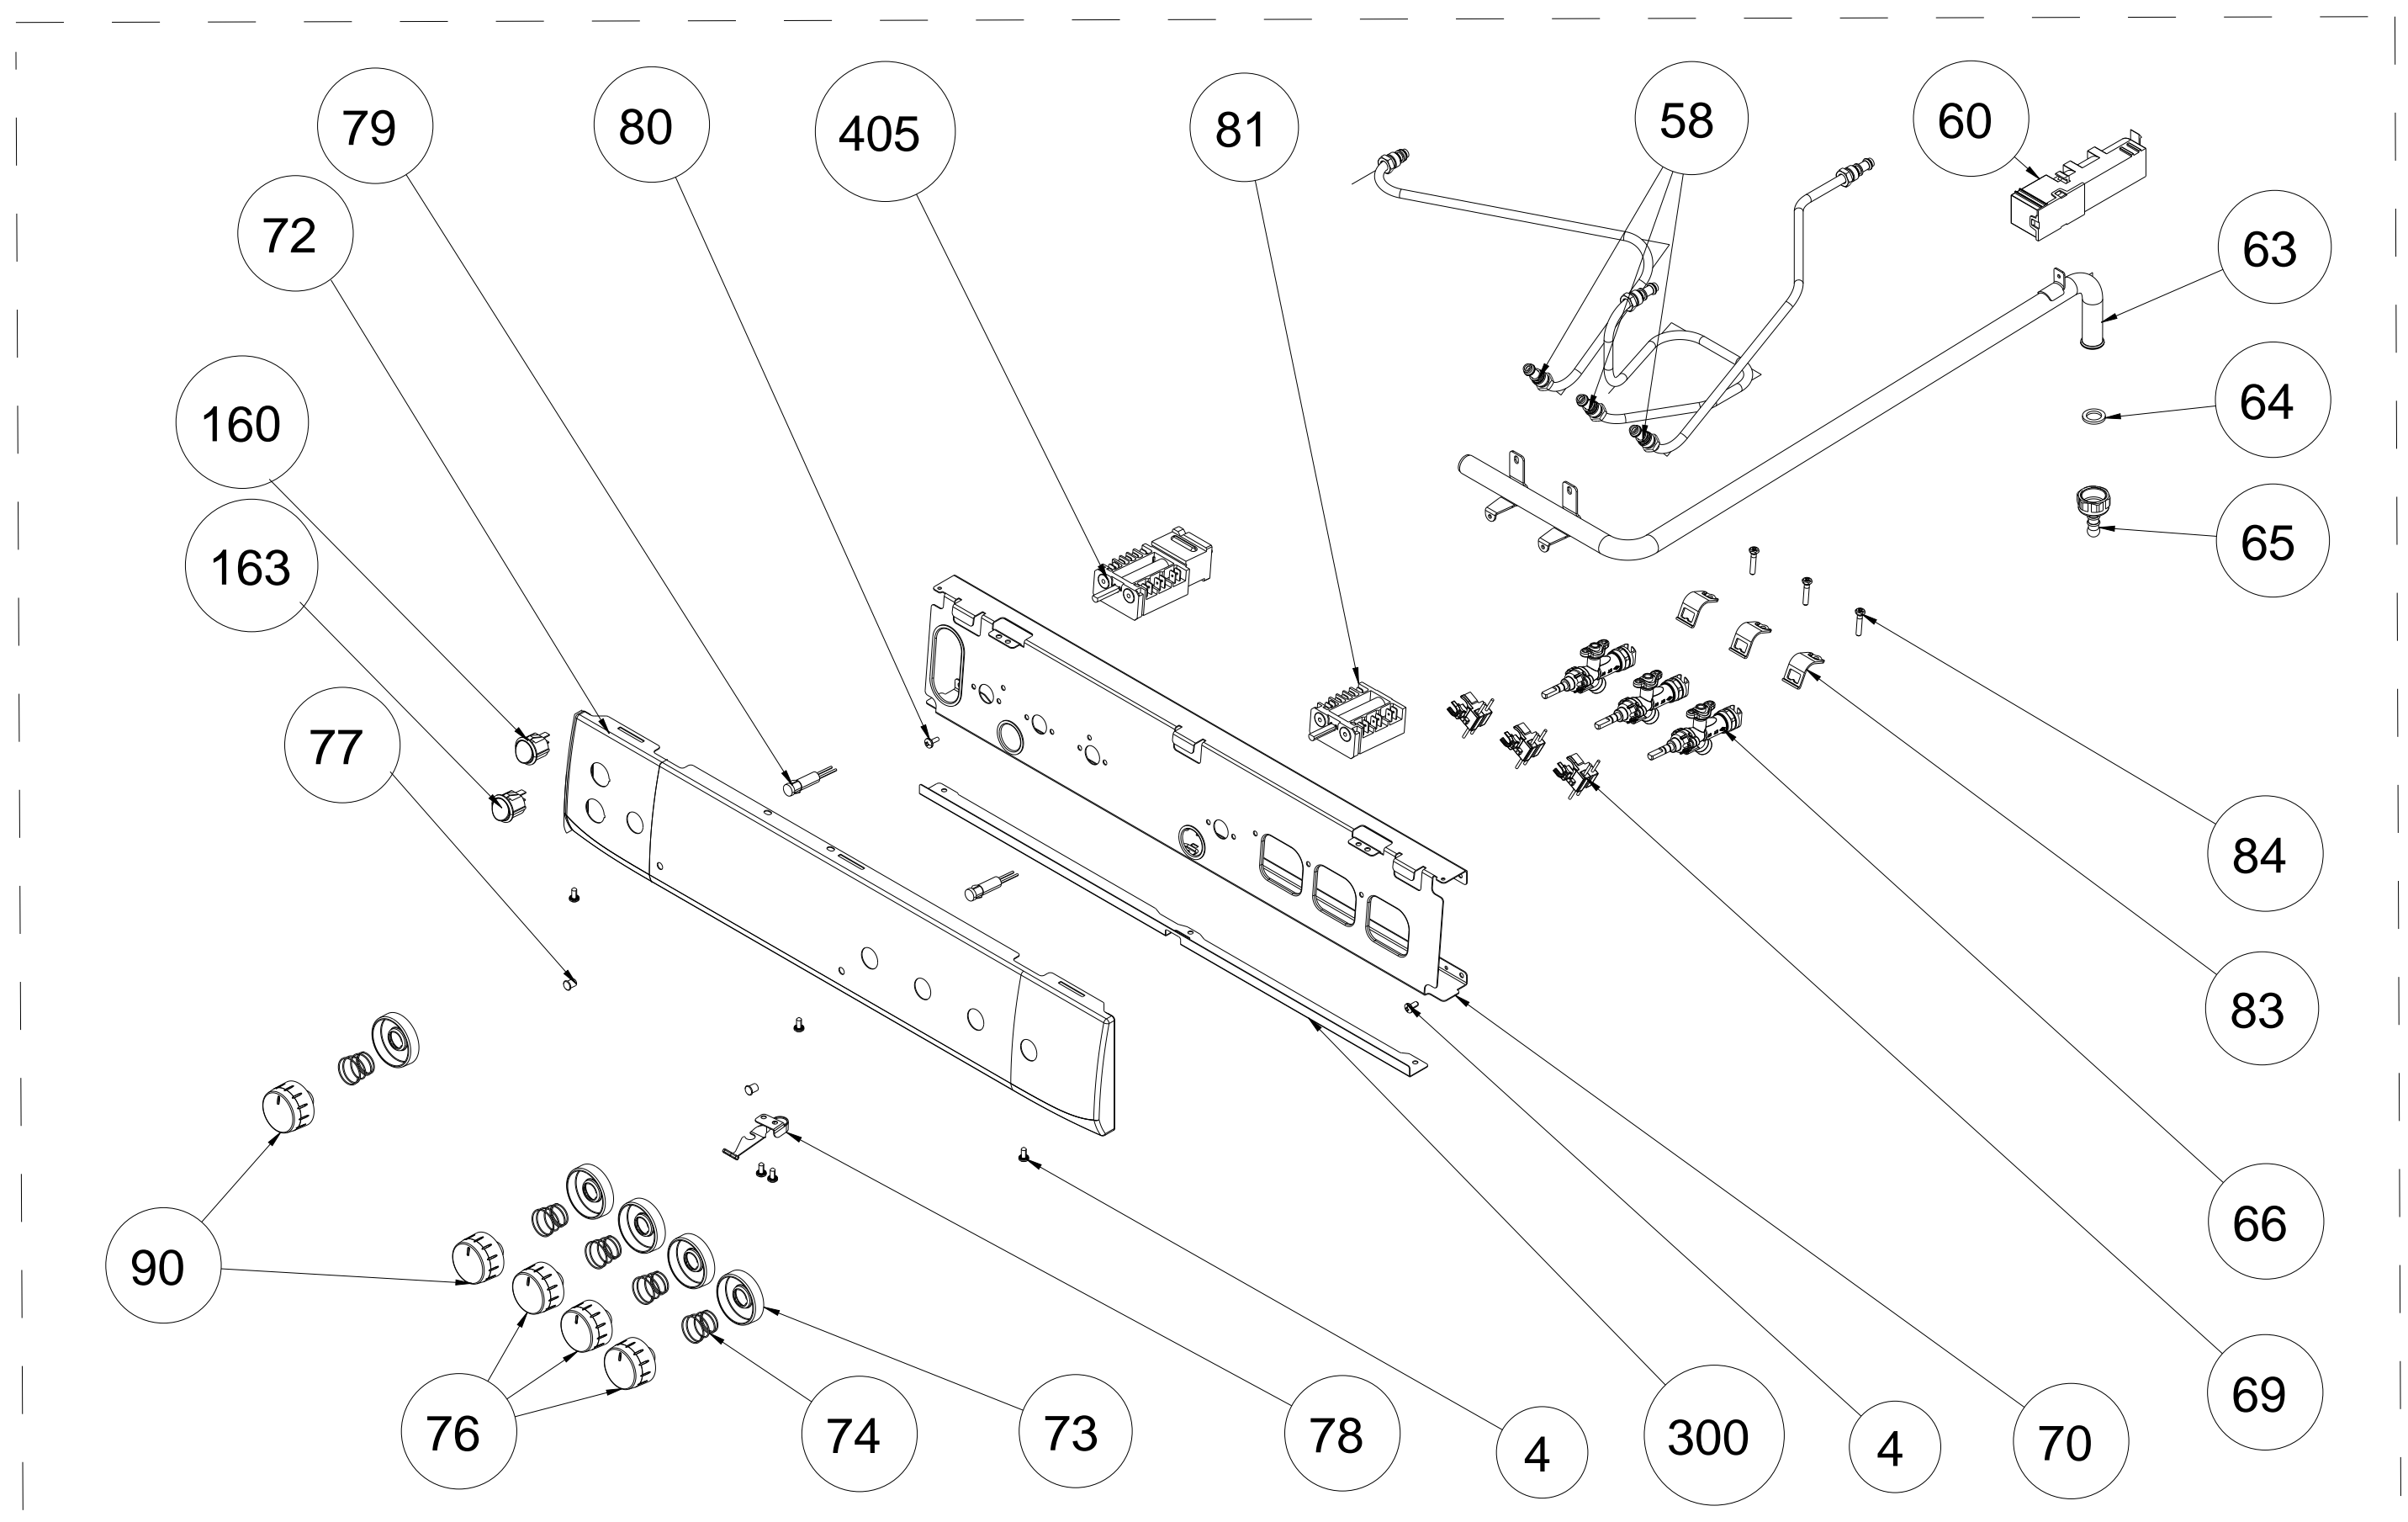

Bij de onderdelenlijst zijn vaak foto's van onderdelen aanwezig, deze komen overeen met de werkelijkheid.

YNTB FLAP DRAWER ASSEMBLY

FIXED DRAWER ASSEMBLY  
(OPTIONAL)

Wall Type  
Anti Tip Bracket  
Revision date : 01.01.2016

CONCRETE WEIGHT  
Revision date : 01.04.2017