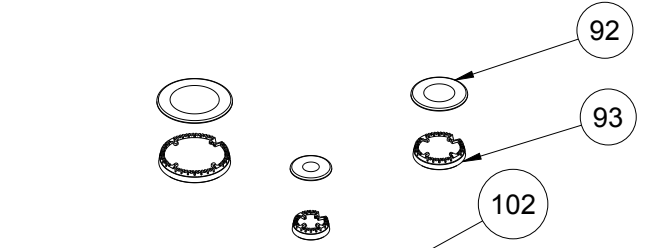

Daarnaast zijn niet alle onderdelen als service artikel beschikbaar (*bijvoorbeeld schroeven, pluggen en andere bevestigingsmaterialen*).

**2) Afbeeldingen:**

Afbeeldingen van onderdelen op exploded views zijn een schematische weergave en kunnen afwijken.

Bij de onderdelenlijst zijn vaak foto's van onderdelen aanwezig, deze komen overeen met de werkelijkheid.

YNTB FLAP DRAWER ASSEMBLY

FIXED DRAWER ASSEMBLY  
(OPTIONAL)

Wall Type  
Anti Tip Bracket  
Revision date : 01.01.2016