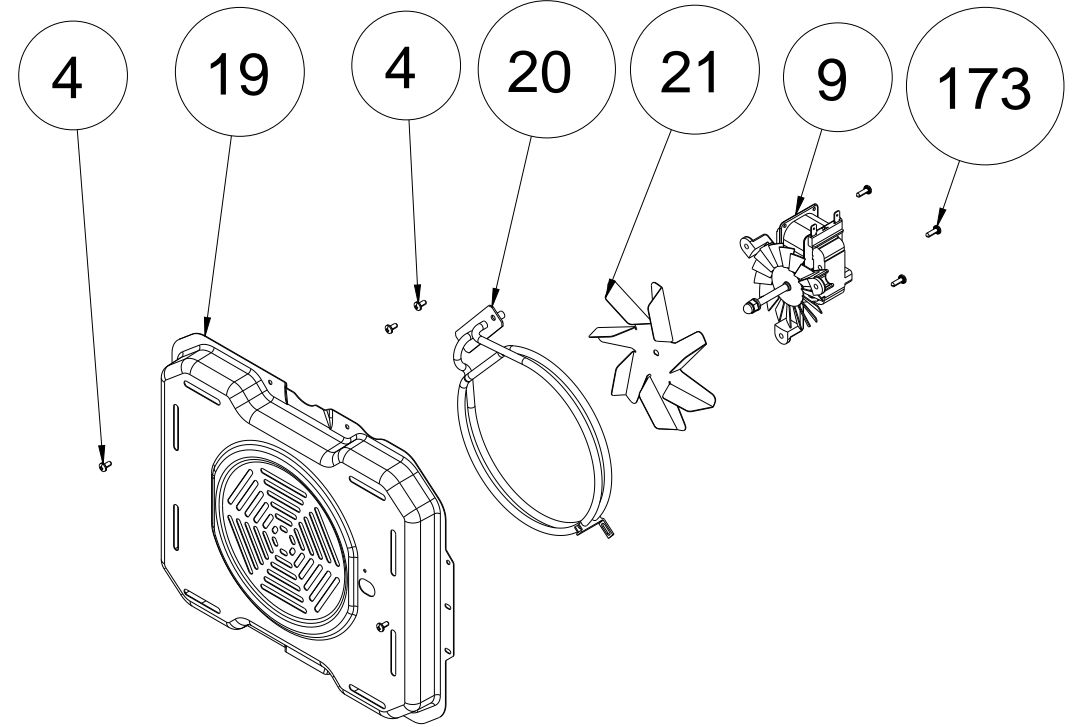

Daarnaast zijn niet alle onderdelen als service artikel beschikbaar (*bijvoorbeeld schroeven, pluggen en andere bevestigingsmaterialen*).

**2) Afbeeldingen:**

Afbeeldingen van onderdelen op exploded views zijn een schematische weergave en kunnen afwijken.

Bij de onderdelenlijst zijn vaak foto's van onderdelen aanwezig, deze komen overeen met de werkelijkheid.

YNTB FLAP DRAWER ASSEMBLY

FIXED DRAWER ASSEMBLY  
(OPTIONAL)

Wall Type  
Anti Tip Bracket  
Revision date : 01.01.2016