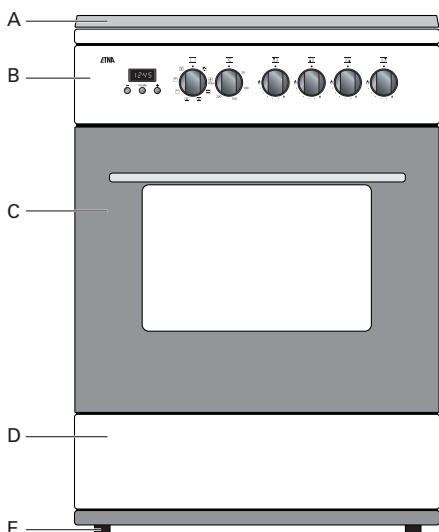

Toestelinformatie

kookgedeelte (EFG607H/EFG667V/EFG687VWIT)

- 1 – sterkbrander
- 2 – normaalbrander
- 3 – normaalbrander
- 4 – sudderbrander
- 5 – pandragers
- 6 – vangschaal

fornuis (EFG607H/EFG667V)

- A – sierdeksel
- B – bedieningspaneel
- C – oven
- D – opbergvak
- E – stelvoeten

bedieningspaneel (EFG607H/EFG667V)

- 7 – functieknop oven
- 8 – thermostaatknop oven
- 9 – bedieningsknop normaalbrander 2
- 10 – bedieningsknop sterkbrander 1
- 11 – bedieningsknop sudderbrander 4
- 12 – bedieningsknop normaalbrander 3

Toestelinformatie

kookgedeelte (EFG688VRVS)

- 1 – wokbrander
- 2 – normaalbrander
- 3 – normaalbrander
- 4 – sudderbrander
- 5 – pandragers
- 6 – vangschaal

fornuis (EFG687VWIT/EFG688VRVS)

- A – sierdeksel
- B – bedieningspaneel
- C – oven
- D – opbergvak
- E – stelvoeten