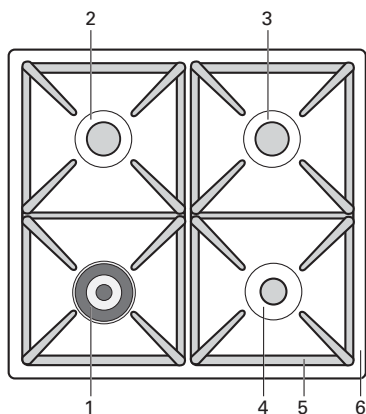

Toestelinformatie

kookgedeelte (EFG607H/EFG667V/EFG687VWIT)

- 1 – sterkbrander
- 2 – normaalbrander
- 3 – normaalbrander
- 4 – sudderbrander
- 5 – pandragers
- 6 – vangschaal

fornuis (EFG607H/EFG667V)

- A – sierdeksel
- B – bedieningspaneel
- C – oven
- D – opbergvak
- E – stelvoeten

bedieningspaneel (EFG607H/EFG667V)

- 7 – functieknop oven
- 8 – thermostaatknop oven
- 9 – bedieningsknop normaalbrander 2
- 10 – bedieningsknop sterkbrander 1
- 11 – bedieningsknop sudderbrander 4
- 12 – bedieningsknop normaalbrander 3

Toestelinformatie

kookgedeelte (EFG688VRVS)

- 1 – wokbrander
- 2 – normaalbrander
- 3 – normaalbrander
- 4 – sudderbrander
- 5 – pandragers
- 6 – vangschaal

fornuis (EFG687VWIT/EFG688VRVS)

- A – sierdeksel
- B – bedieningspaneel
- C – oven
- D – opbergvak
- E – stelvoeten