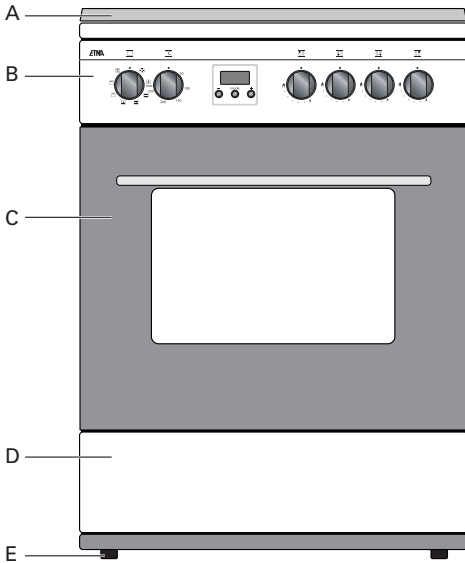

Toestelinformatie

kookgedeelte (EFG688VRVS)

- 1 – wokbrander
- 2 – normaalbrander
- 3 – normaalbrander
- 4 – sudderbrander
- 5 – pandragers
- 6 – vangschaal

fornuis (EFG687VWIT/EFG688VRVS)

- A – sierdeksel
- B – bedieningspaneel
- C – oven
- D – opbergvak
- E – stelvoeten

bedieningspaneel (EFG687VWIT/EFG688VRVS)

- 7 – digitale klok
- 8 – functieknop oven
- 9 – thermostaatknop oven
- 10 – bedieningsknop normaalbrander 2
- 11 – bedieningsknop wokbrander 1
- 12 – bedieningsknop sudderbrander 4
- 13 – bedieningsknop normaalbrander 3