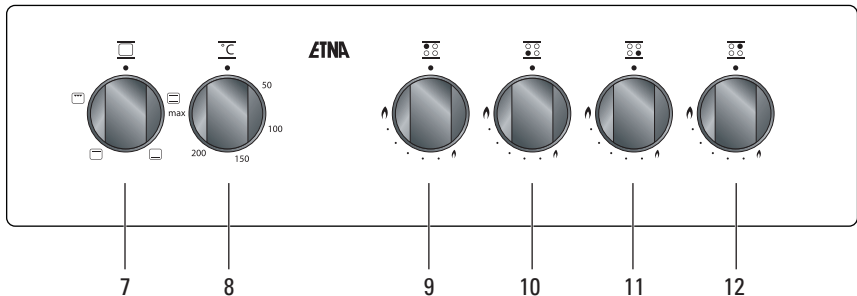

Toestelinformatie

kookgedeelte (EFG607H/EFG667V/EFG687VWIT)

- 1 – sterkbrander
- 2 – normaalbrander
- 3 – normaalbrander
- 4 – sudderbrander
- 5 – pandragers
- 6 – vangschaal

fornuis (EFG607H/EFG667V)

- A – sierdeksel
- B – bedieningspaneel
- C – oven
- D – opbergvak
- E – stelvoeten

bedieningspaneel (EFG607H/EFG667V)

- 7 – functieknop oven
- 8 – thermostaatknop oven
- 9 – bedieningsknop normaalbrander 2
- 10 – bedieningsknop sterkbrander 1
- 11 – bedieningsknop sudderbrander 4
- 12 – bedieningsknop normaalbrander 3

Toestelinformatie

kookgedeelte (EFG688VRVS)

- 1 – wokbrander
- 2 – normaalbrander
- 3 – normaalbrander
- 4 – sudderbrander
- 5 – pandragers
- 6 – vangschaal

fornuis (EFG687VWIT/EFG688VRVS)

- A – sierdeksel
- B – bedieningspaneel
- C – oven
- D – opbergvak
- E – stelvoeten