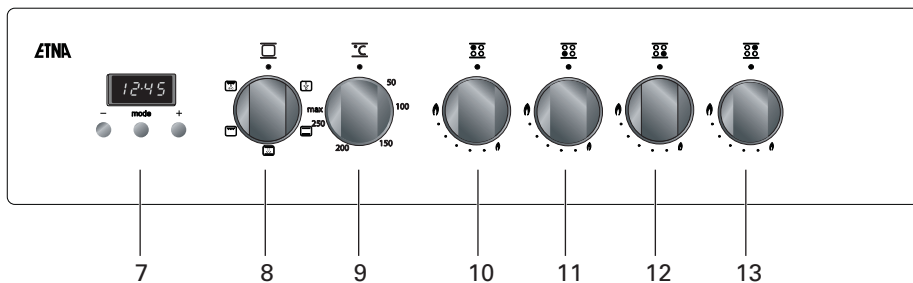

bedieningspaneel (EFG607H/EFG667V)

- 7 – functieknop oven
- 8 – thermostaatknop oven
- 9 – bedieningsknop normaalbrander 2
- 10 – bedieningsknop sterkbrander 1
- 11 – bedieningsknop sudderbrander 4
- 12 – bedieningsknop normaalbrander 3

Toestelinformatie

kookgedeelte (EFG688VRVS)

- 1 – wokbrander
- 2 – normaalbrander
- 3 – normaalbrander
- 4 – sudderbrander
- 5 – pandragers
- 6 – vangschaal

fornuis (EFG687VWIT/EFG688VRVS)

- A – sierdeksel
- B – bedieningspaneel
- C – oven
- D – opbergvak
- E – stelvoeten

bedieningspaneel (EFG687VWIT/EFG688VRVS)

- 7 – digitale klok
- 8 – functieknop oven
- 9 – thermostaatknop oven
- 10 – bedieningsknop normaalbrander 2
- 11 – bedieningsknop wokbrander 1
- 12 – bedieningsknop sudderbrander 4
- 13 – bedieningsknop normaalbrander 3