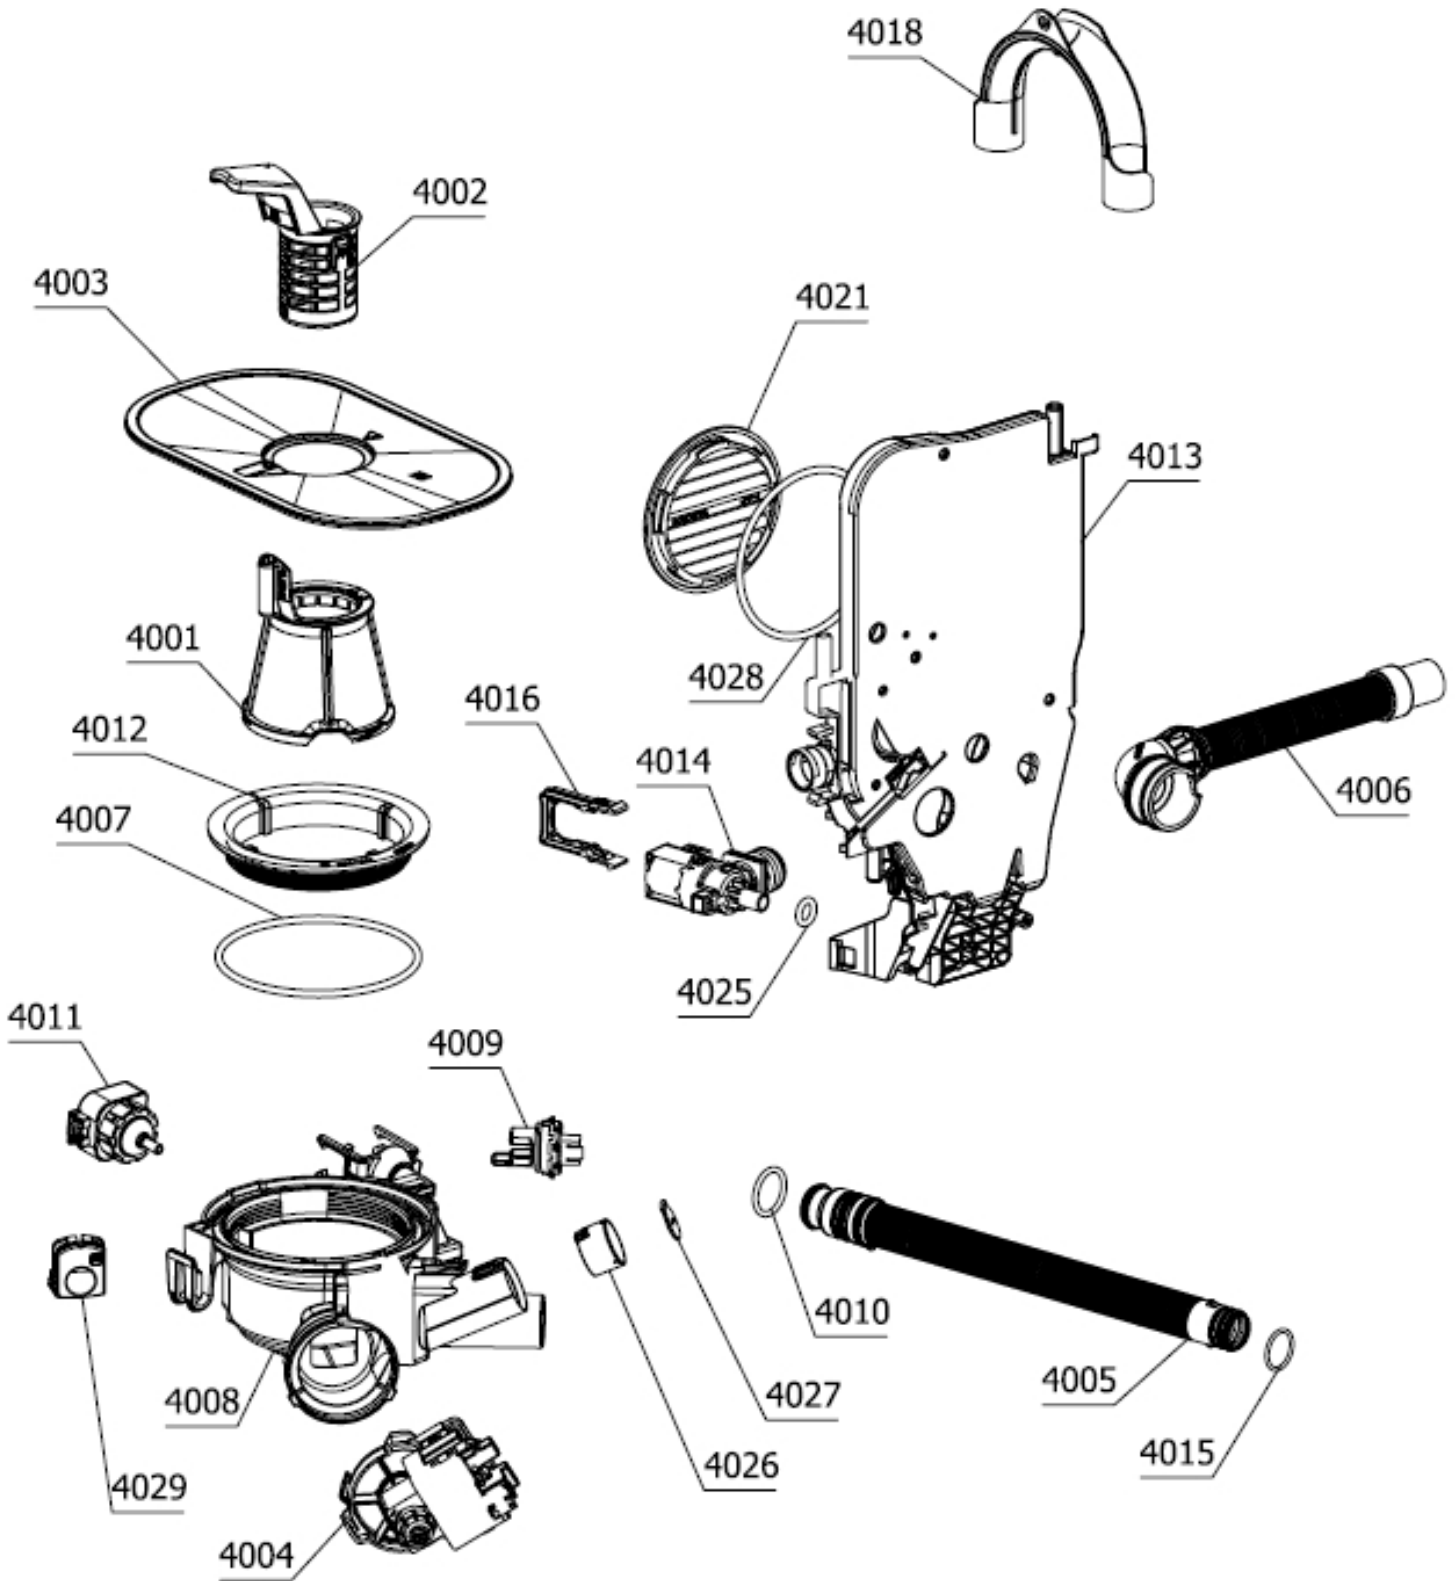

Daarnaast zijn niet alle onderdelen als service artikel beschikbaar (*bijvoorbeeld schroeven, pluggen en andere bevestigingsmaterialen*).

2) **Afbeeldingen:**

Afbeeldingen van onderdelen op exploded views zijn een schematische weergave en kunnen afwijken.

Bij de onderdelenlijst zijn vaak foto's van onderdelen aanwezig, deze komen overeen met de werkelijkheid.

163651

164657

165652

166112

168001

SET KABELSKI
WIRING HARNESS
KABELBAUM
CABLAGE ASSEMBLE