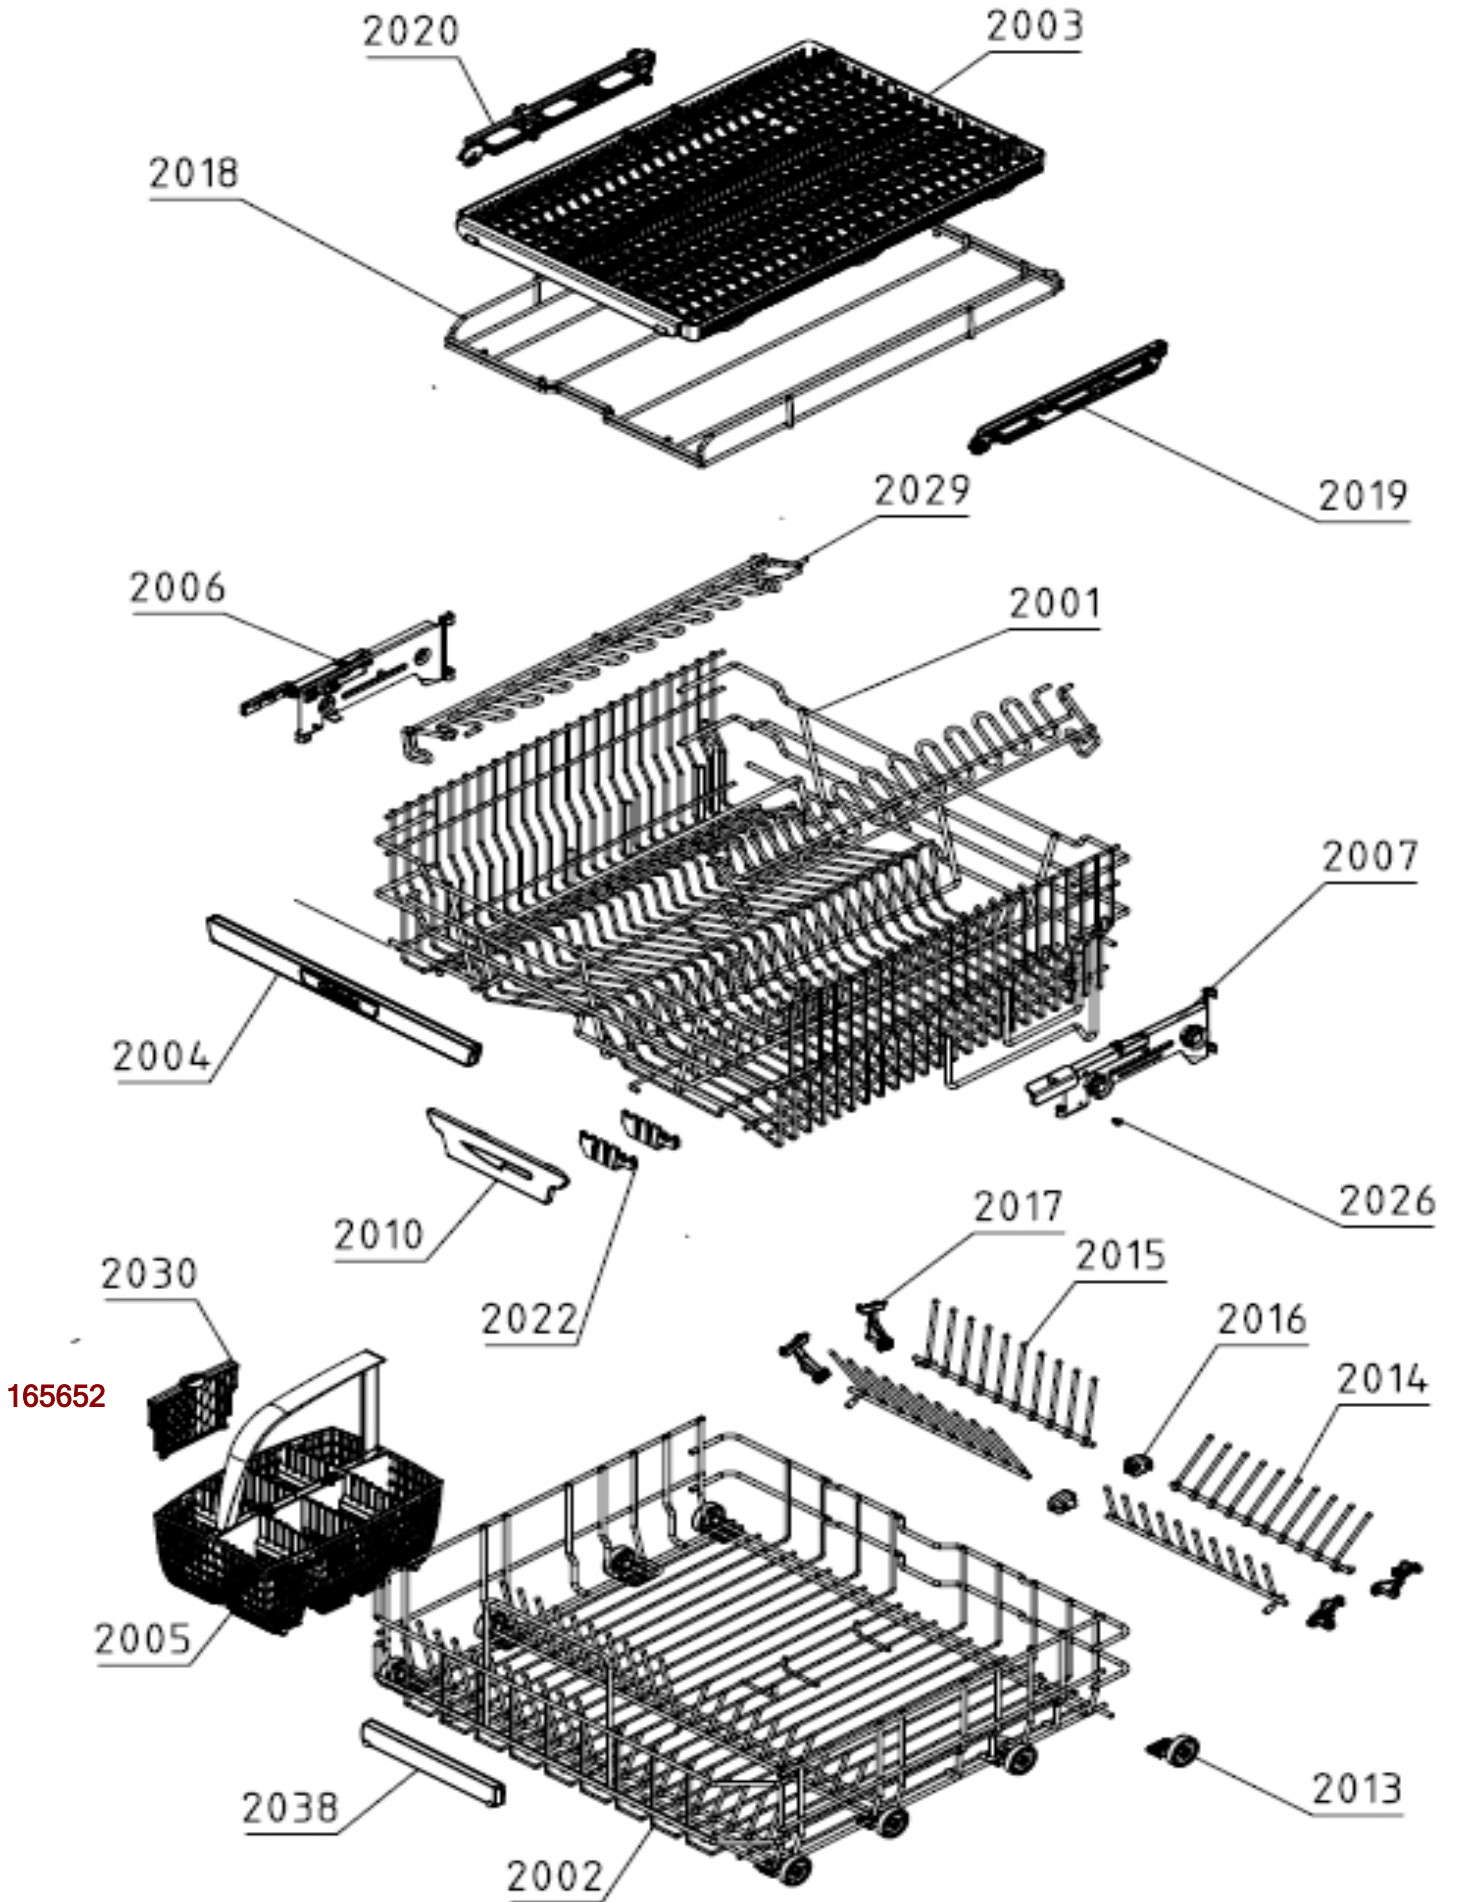

Disclaimer

1) **Exploded views:**

Als een onderdeel op een “exploded view” staat maar niet in de onderdelenlijst, dan is het onderdeel niet leverbaar als service artikel.

Exploded views worden gemaakt voor meerdere verschillende toestellen die niet altijd in Nederland en België verkocht worden.

Daarnaast zijn niet alle onderdelen als service artikel beschikbaar (*bijvoorbeeld schroeven, pluggen en andere bevestigingsmaterialen*).

2) **Afbeeldingen:**

Afbeeldingen van onderdelen op exploded views zijn een schematische weergave en kunnen afwijken.

Bij de onderdelenlijst zijn vaak foto's van onderdelen aanwezig, deze komen overeen met de werkelijkheid.

163651

164657

165652

166112

168001

SET KABELSKI
WIRING HARNESS
KABELBAUM
CABLAGE ASSEMBLE