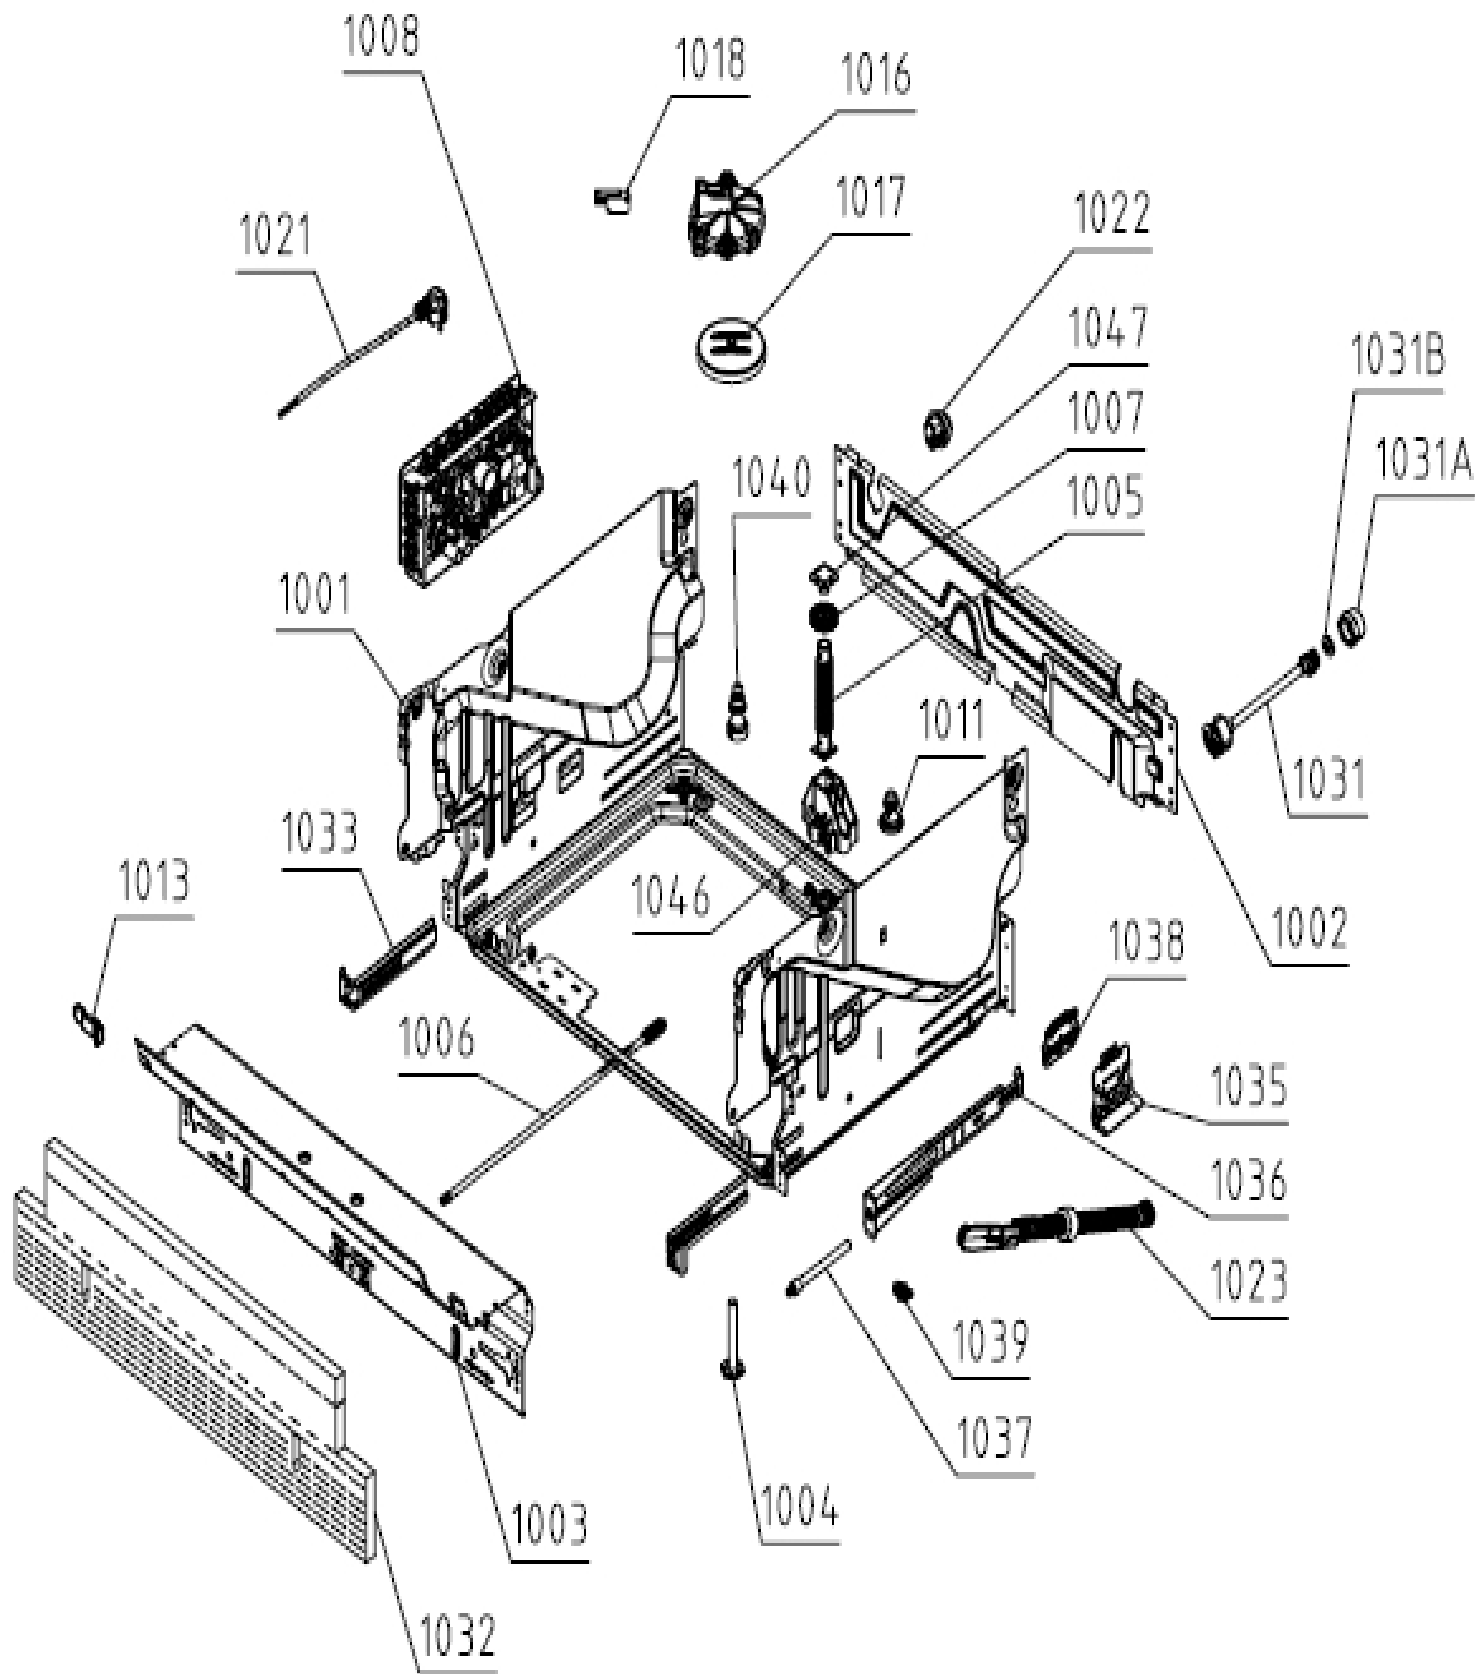

Disclaimer

1) **Exploded views:**

Als een onderdeel op een “exploded view” staat maar niet in de onderdelenlijst, dan is het onderdeel niet leverbaar als service artikel.

Exploded views worden gemaakt voor meerdere verschillende toestellen die niet altijd in Nederland en België verkocht worden.

Daarnaast zijn niet alle onderdelen als service artikel beschikbaar (*bijvoorbeeld schroeven, pluggen en andere bevestigingsmaterialen*).

2) **Afbeeldingen:**

Afbeeldingen van onderdelen op exploded views zijn een schematische weergave en kunnen afwijken.

Bij de onderdelenlijst zijn vaak foto's van onderdelen aanwezig, deze komen overeen met de werkelijkheid.

163651

164657

165652

166112

168001

SET KABELSKI
WIRING HARNESS
KABELBAUM
CABLAGE ASSEMBLE