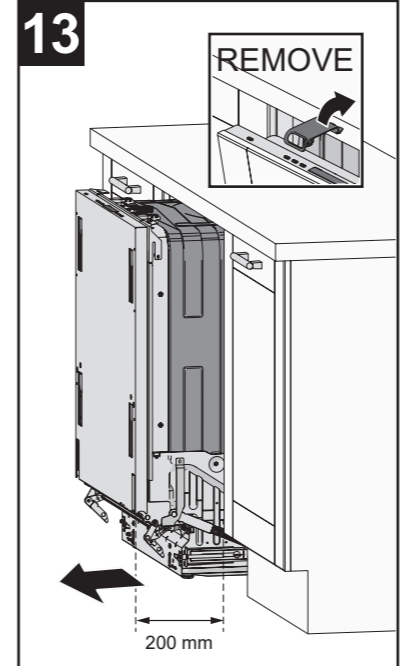

* EN Only certain models.
DE Nur bei bestimmten Modellen.
FR Uniquement pour certains modèles.
NL Alleen bepaalde modellen.