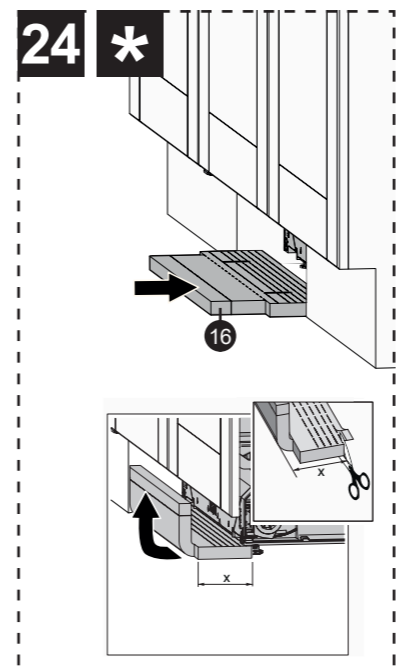

* EN Only certain models.
DE Nur bei bestimmten Modellen.
FR Uniquement pour certains modèles.
NL Alleen bepaalde modellen.