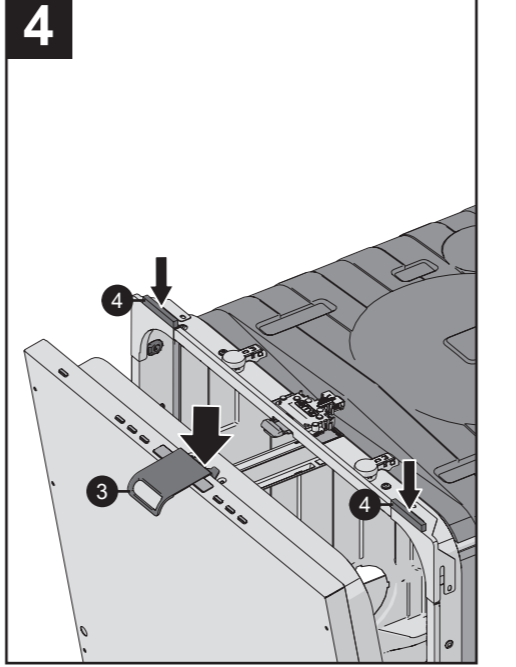

* EN Only certain models.
DE Nur bei bestimmten Modellen.
FR Uniquement pour certains modèles.
NL Alleen bepaalde modellen.