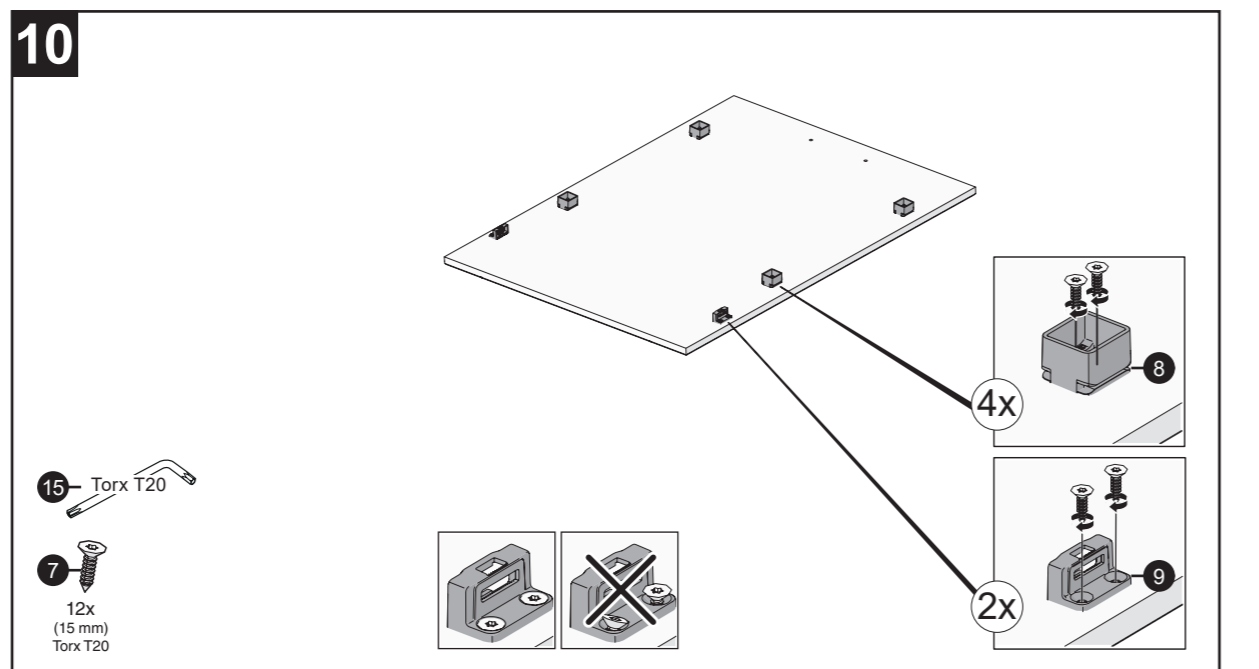

* EN Only certain models.
DE Nur bei bestimmten Modellen.
FR Uniquement pour certains modèles.
NL Alleen bepaalde modellen.