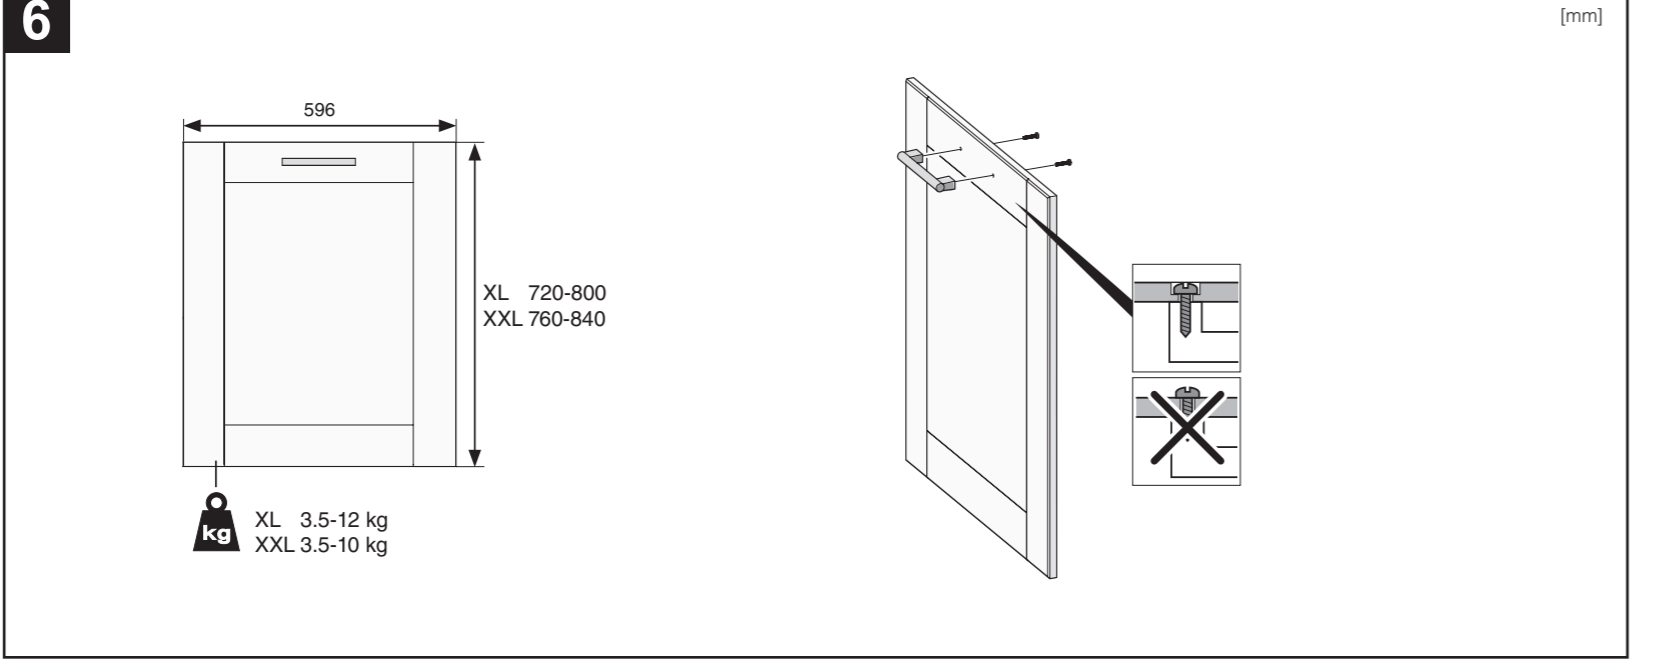

* EN Only certain models.
DE Nur bei bestimmten Modellen.
FR Uniquement pour certains modèles.
NL Alleen bepaalde modellen.