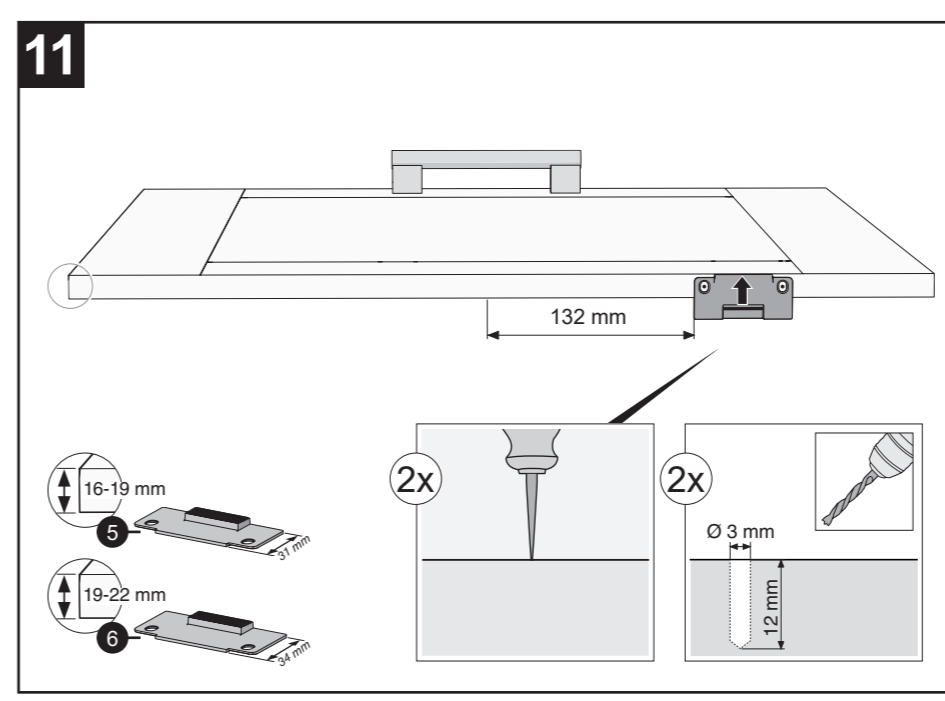

* EN Only certain models.
DE Nur bei bestimmten Modellen.
FR Uniquement pour certains modèles.
NL Alleen bepaalde modellen.