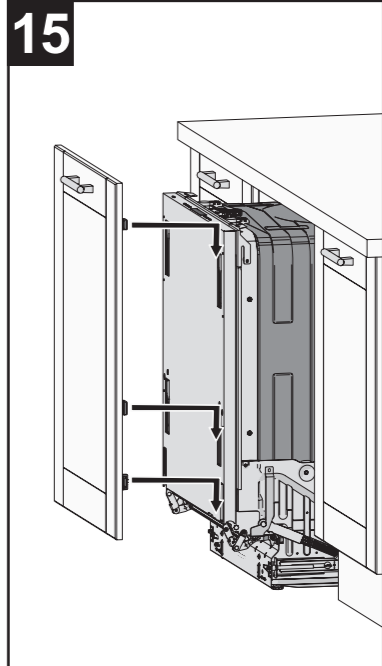

* EN Only certain models.
DE Nur bei bestimmten Modellen.
FR Uniquement pour certains modèles.
NL Alleen bepaalde modellen.