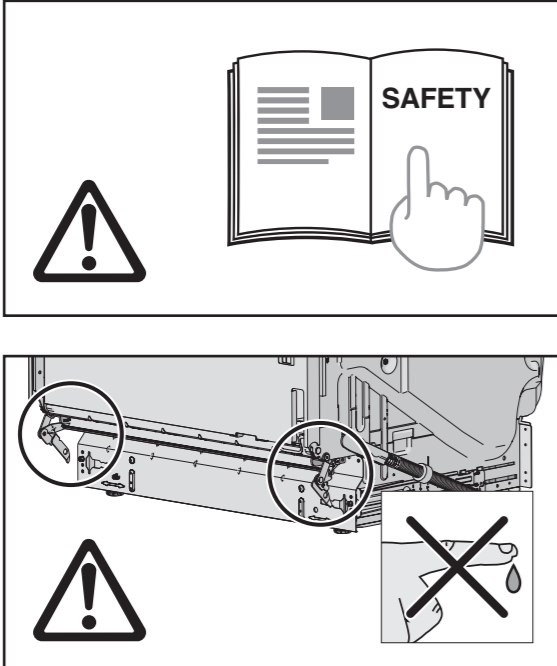

* EN Only certain models.
DE Nur bei bestimmten Modellen.
FR Uniquement pour certains modèles.
NL Alleen bepaalde modellen.