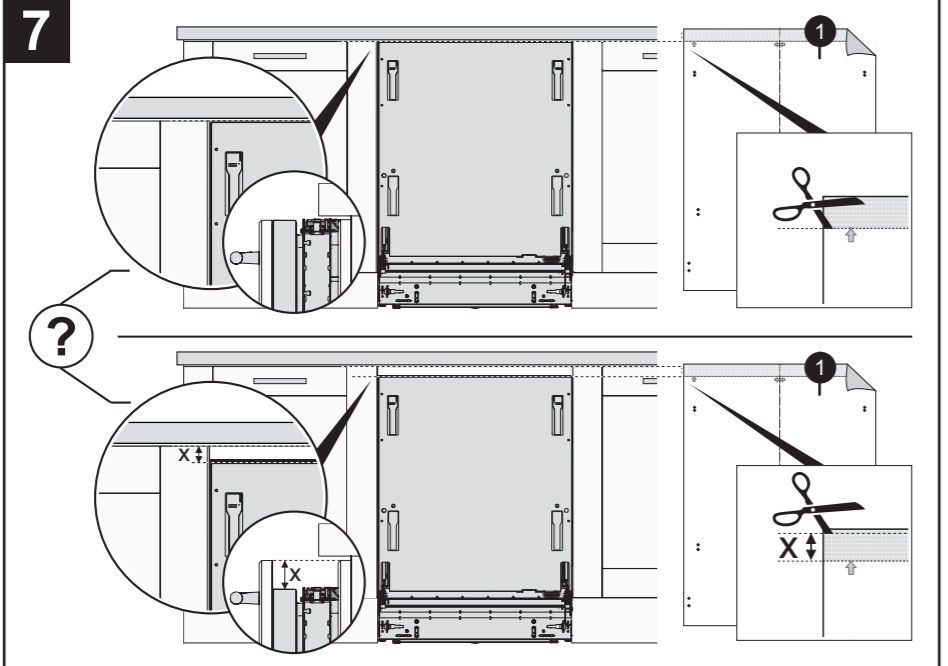

* EN Only certain models.
DE Nur bei bestimmten Modellen.
FR Uniquement pour certains modèles.
NL Alleen bepaalde modellen.