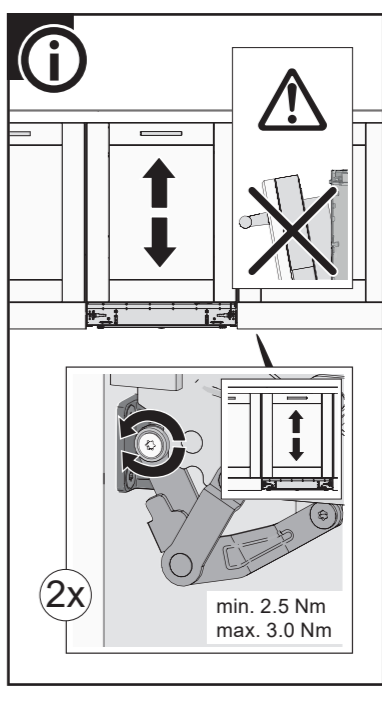

* EN Only certain models.
DE Nur bei bestimmten Modellen.
FR Uniquement pour certains modèles.
NL Alleen bepaalde modellen.