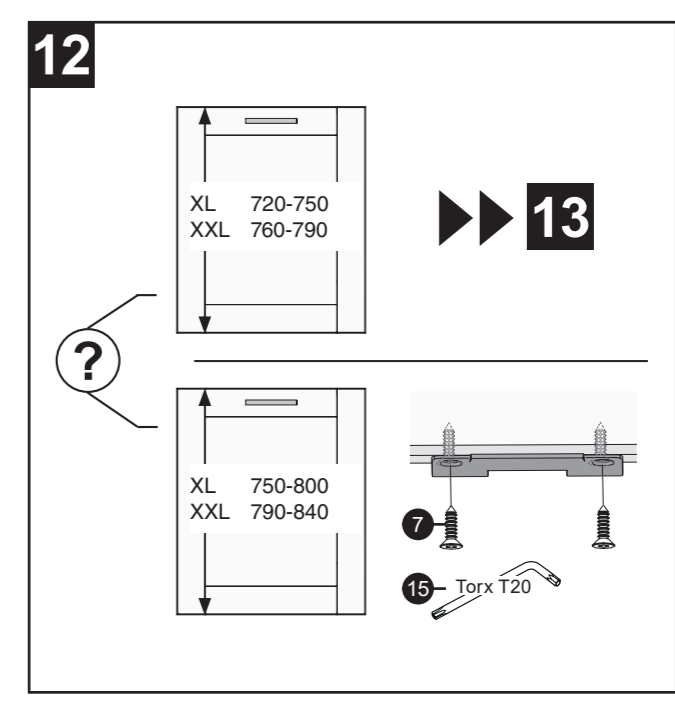

* EN Only certain models.
DE Nur bei bestimmten Modellen.
FR Uniquement pour certains modèles.
NL Alleen bepaalde modellen.