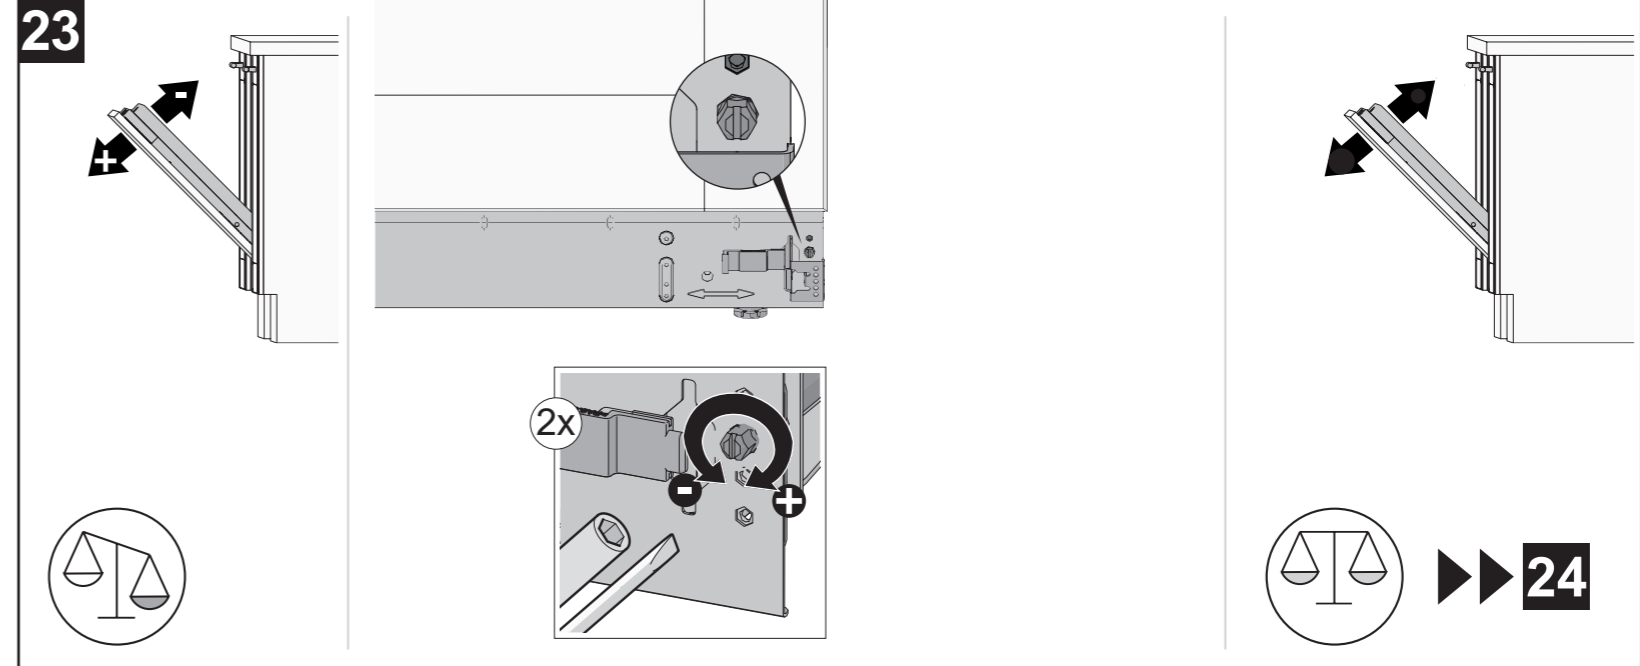

* EN Only certain models.
DE Nur bei bestimmten Modellen.
FR Uniquement pour certains modèles.
NL Alleen bepaalde modellen.