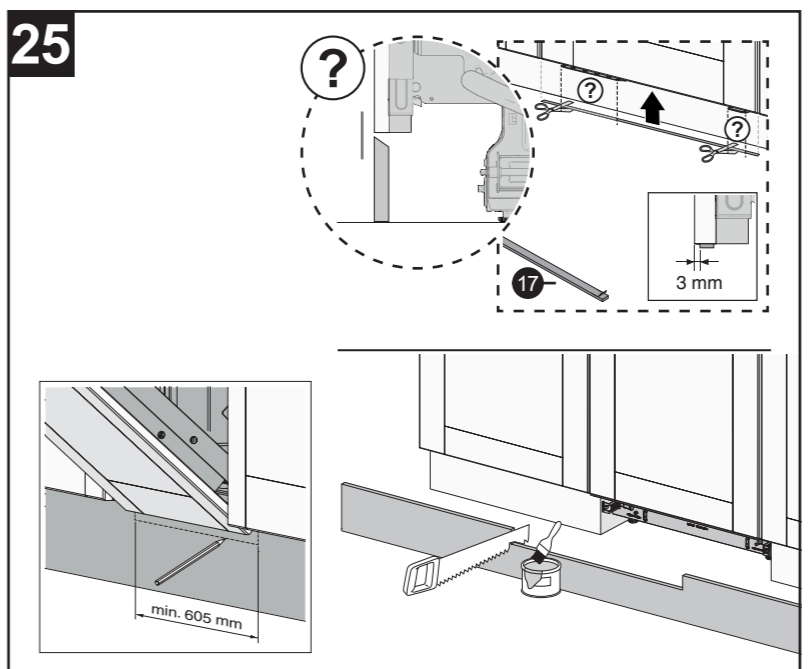

* EN Only certain models.
DE Nur bei bestimmten Modellen.
FR Uniquement pour certains modèles.
NL Alleen bepaalde modellen.