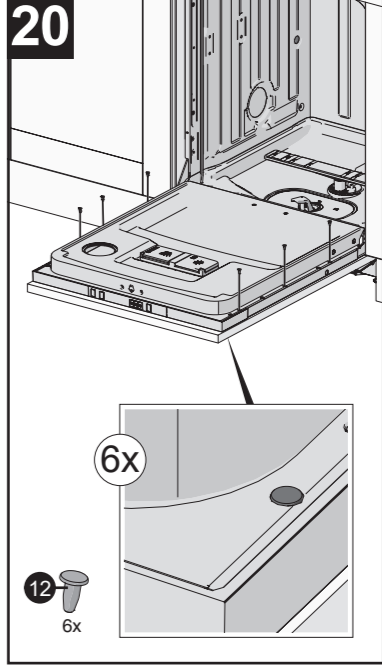

* EN Only certain models.
DE Nur bei bestimmten Modellen.
FR Uniquement pour certains modèles.
NL Alleen bepaalde modellen.