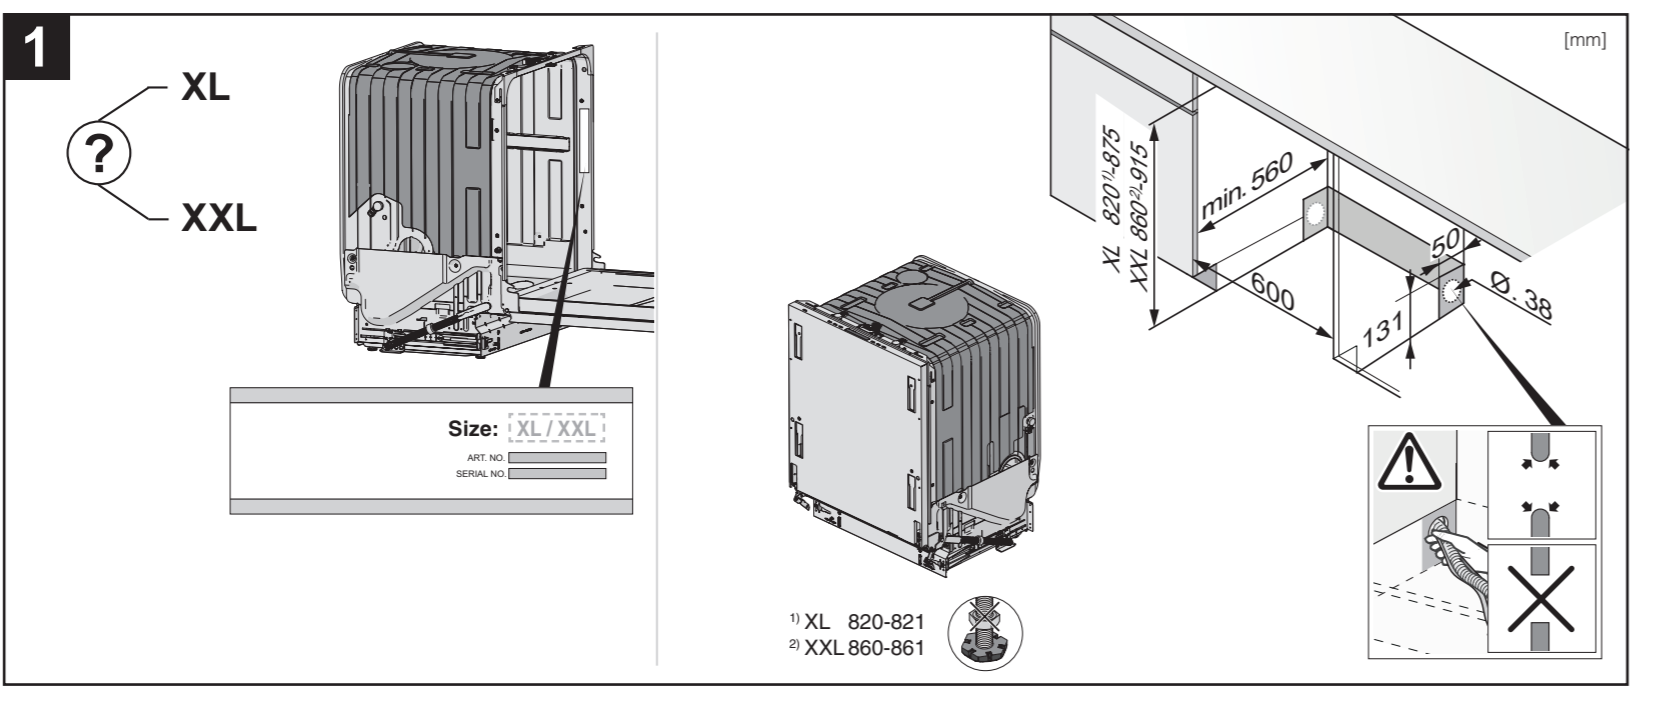

* EN Only certain models.
DE Nur bei bestimmten Modellen.
FR Uniquement pour certains modèles.
NL Alleen bepaalde modellen.