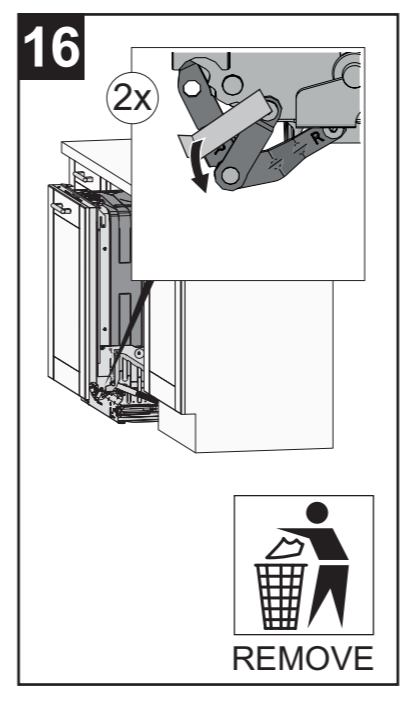

* EN Only certain models.
DE Nur bei bestimmten Modellen.
FR Uniquement pour certains modèles.
NL Alleen bepaalde modellen.