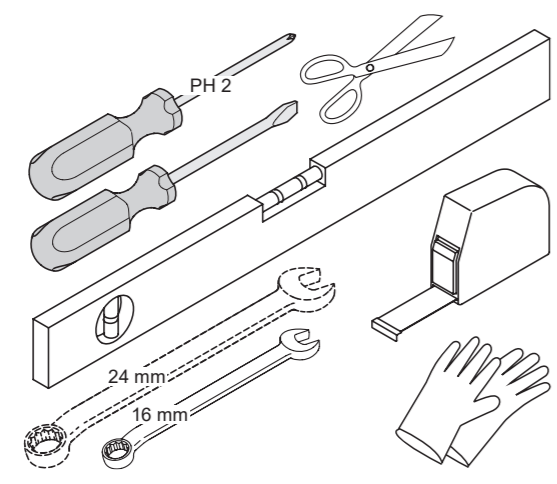

* EN Only certain models.
DE Nur bei bestimmten Modellen.
FR Uniquement pour certains modèles.
NL Alleen bepaalde modellen.