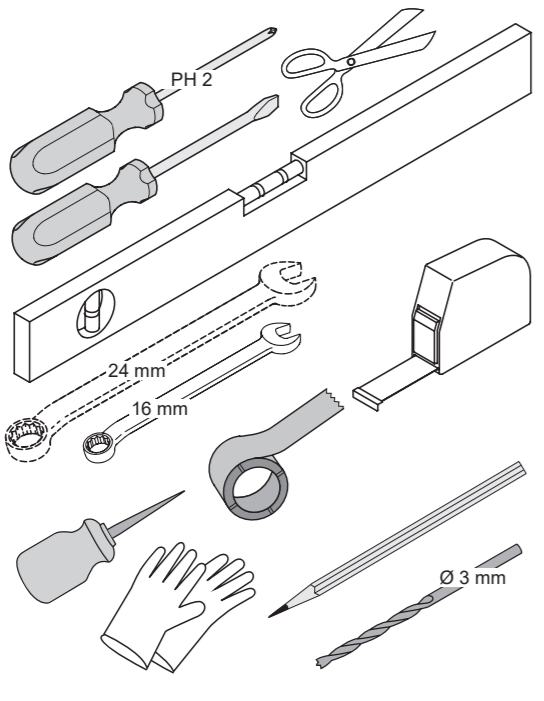

X mm

A

X mm

* EN Only certain models.
DE Nur bei bestimmten Modellen.
FR Uniquement pour certains modèles.
NL Alleen bepaalde modellen.