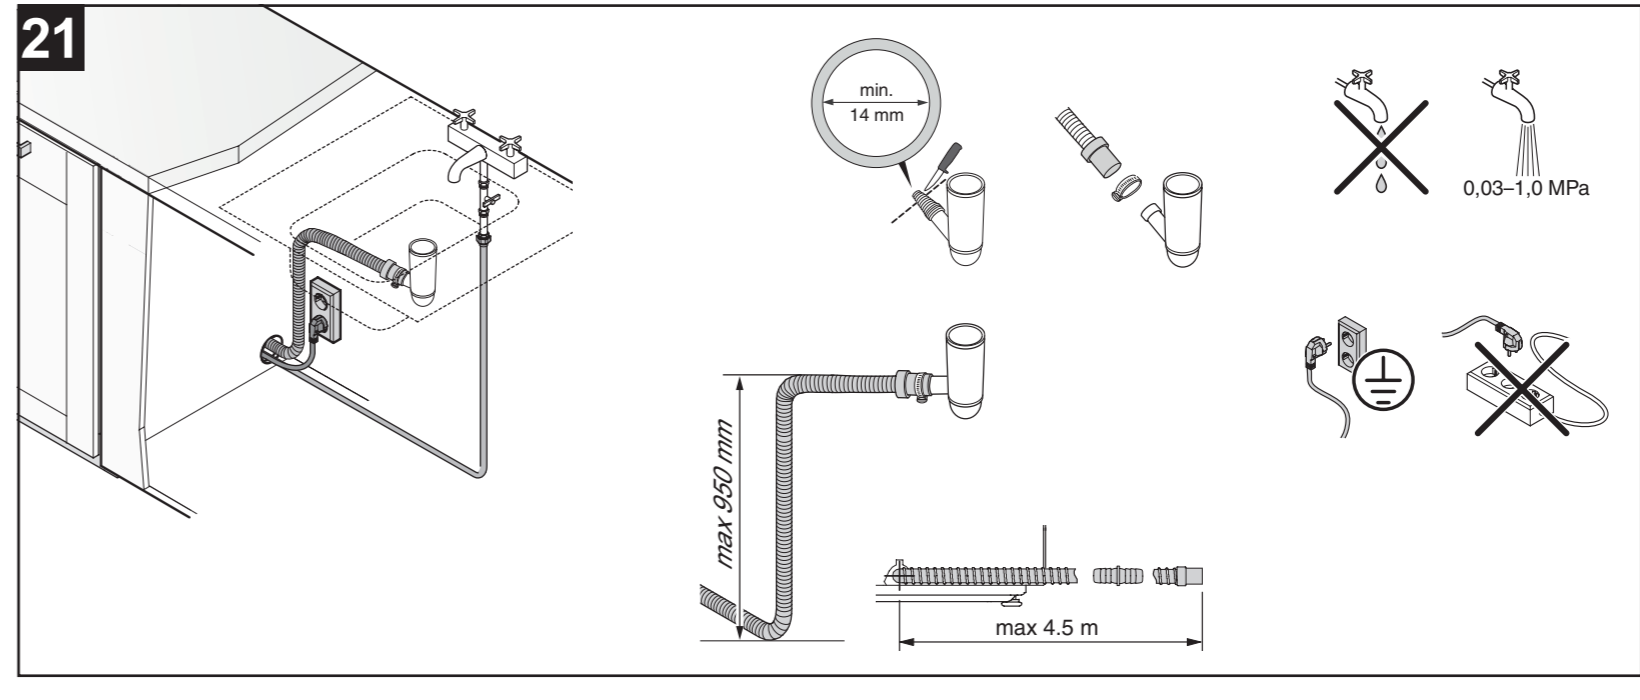

* EN Only certain models.
DE Nur bei bestimmten Modellen.
FR Uniquement pour certains modèles.
NL Alleen bepaalde modellen.