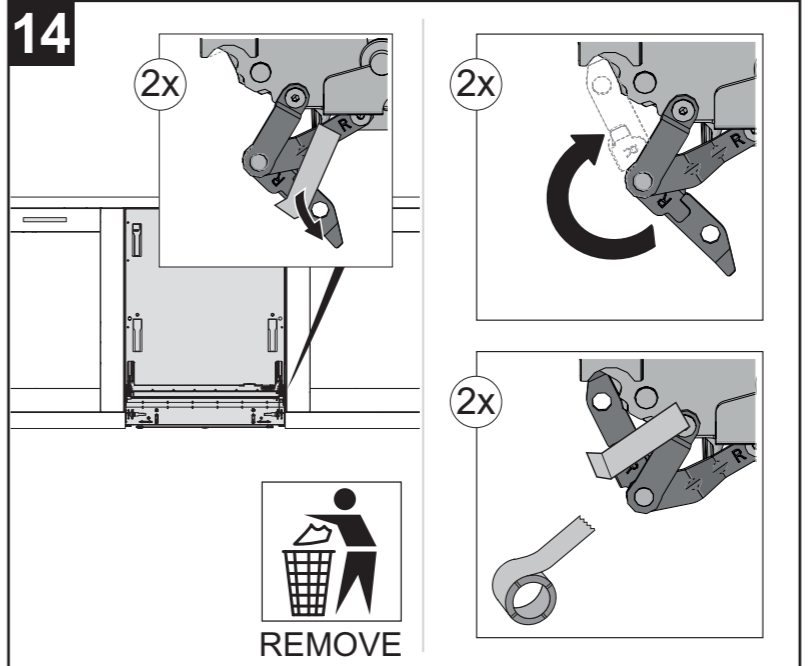

* EN Only certain models.
DE Nur bei bestimmten Modellen.
FR Uniquement pour certains modèles.
NL Alleen bepaalde modellen.