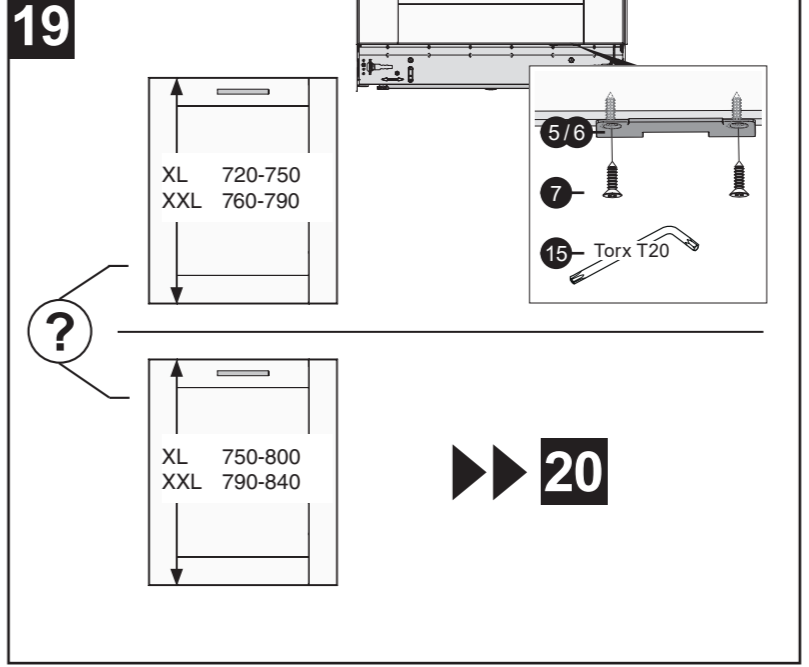

* EN Only certain models.
DE Nur bei bestimmten Modellen.
FR Uniquement pour certains modèles.
NL Alleen bepaalde modellen.