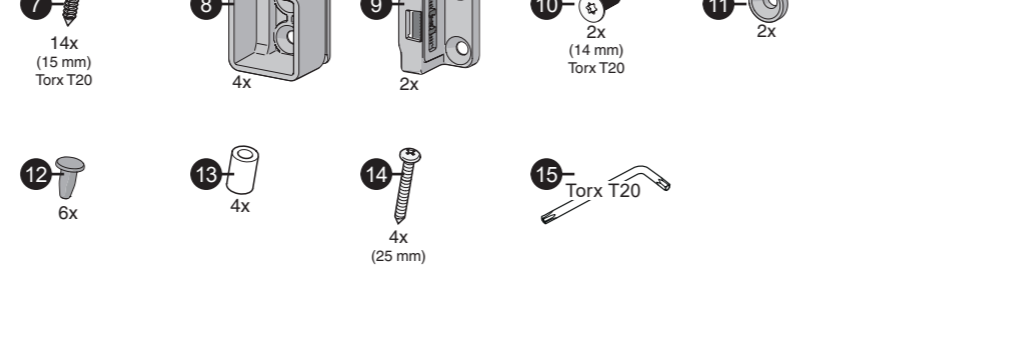

X mm

A

X mm

* EN Only certain models.
DE Nur bei bestimmten Modellen.
FR Uniquement pour certains modèles.
NL Alleen bepaalde modellen.