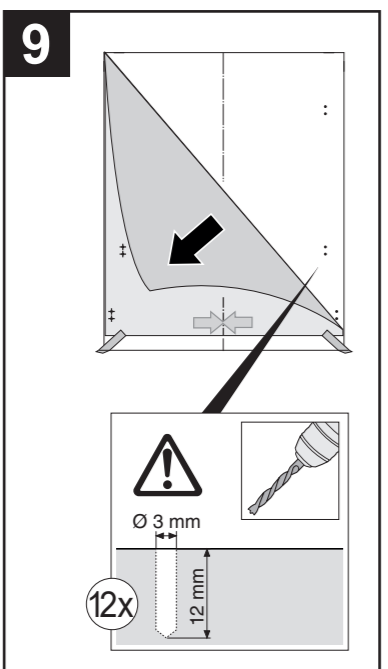

* EN Only certain models.
DE Nur bei bestimmten Modellen.
FR Uniquement pour certains modèles.
NL Alleen bepaalde modellen.