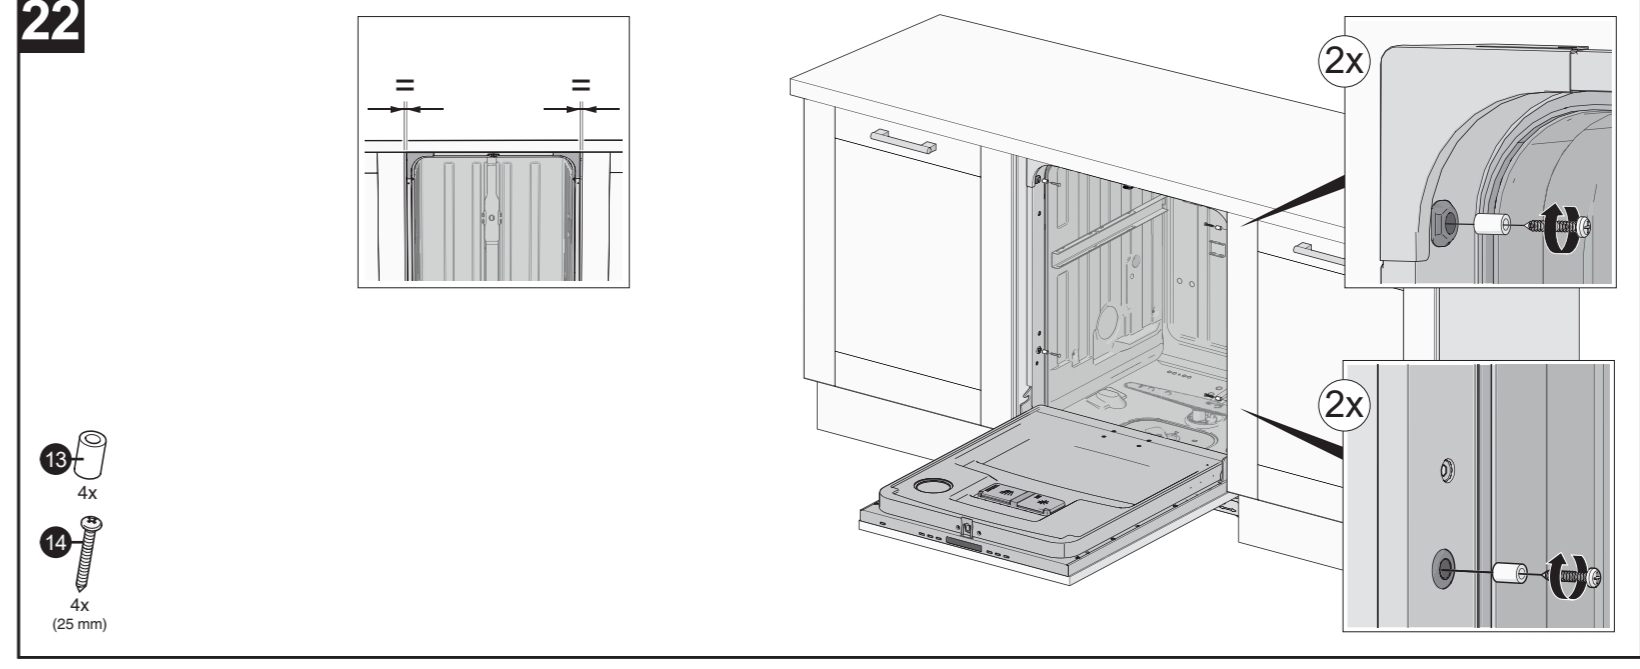

* EN Only certain models.
DE Nur bei bestimmten Modellen.
FR Uniquement pour certains modèles.
NL Alleen bepaalde modellen.