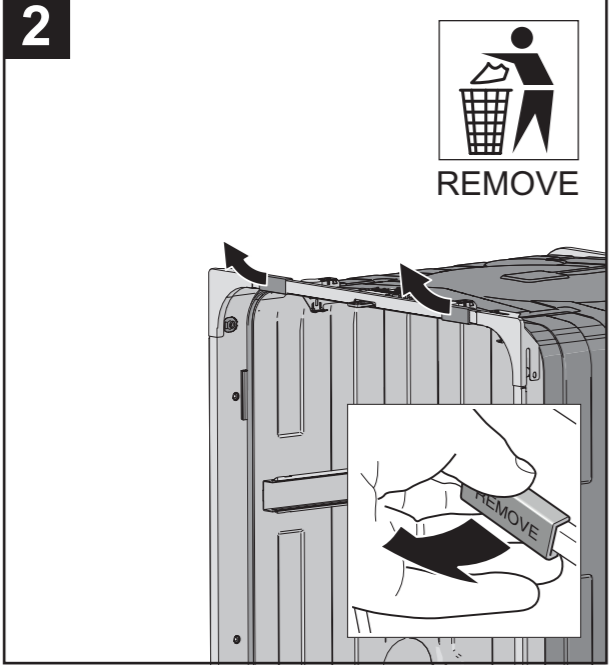

* EN Only certain models.
DE Nur bei bestimmten Modellen.
FR Uniquement pour certains modèles.
NL Alleen bepaalde modellen.