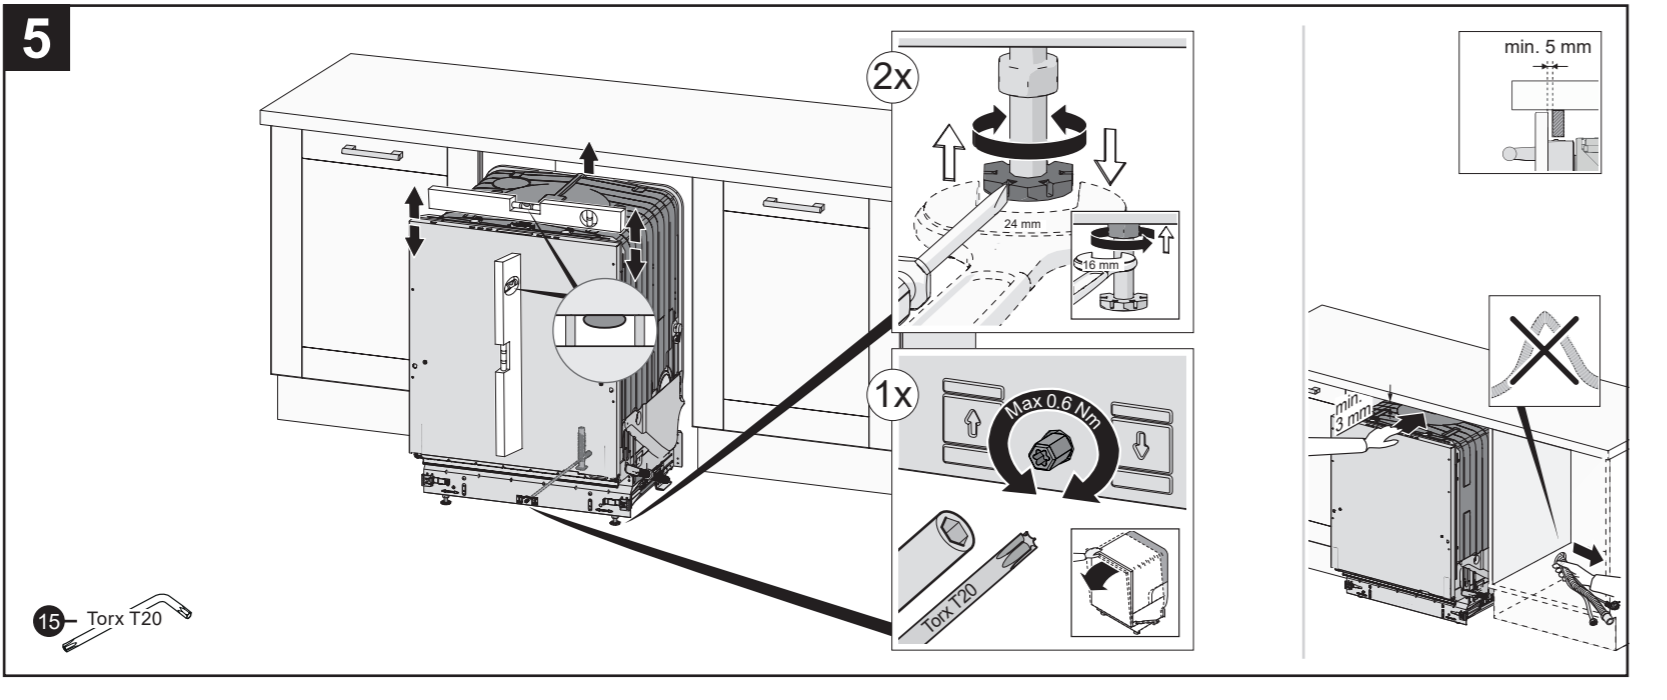

* EN Only certain models.
DE Nur bei bestimmten Modellen.
FR Uniquement pour certains modèles.
NL Alleen bepaalde modellen.