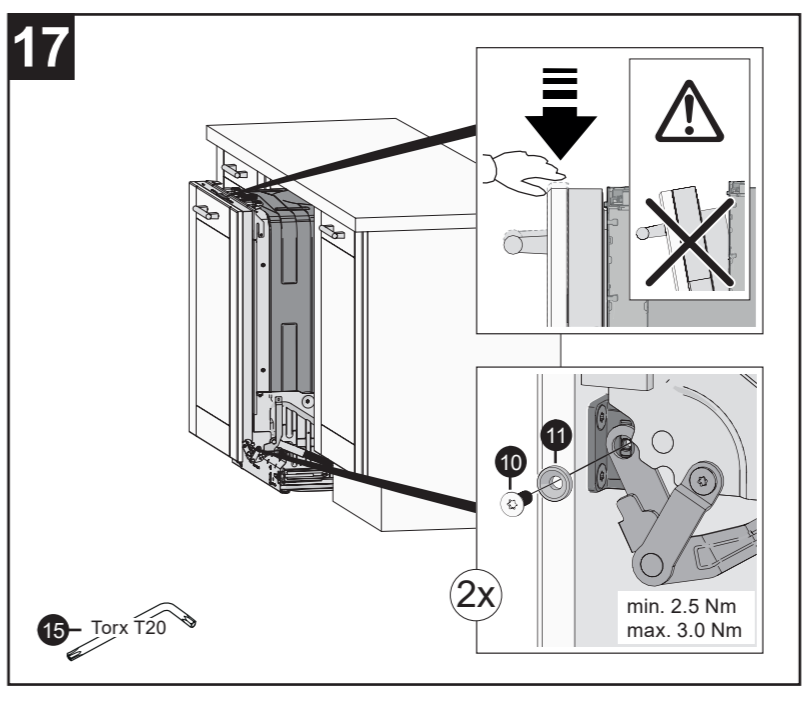

* EN Only certain models.
DE Nur bei bestimmten Modellen.
FR Uniquement pour certains modèles.
NL Alleen bepaalde modellen.