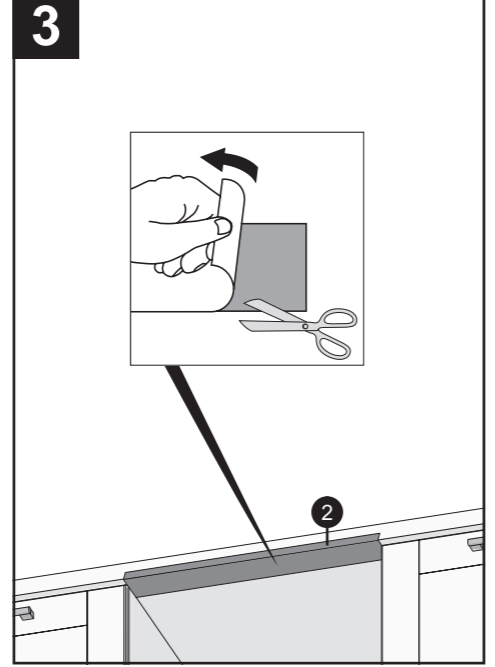

* EN Only certain models.
DE Nur bei bestimmten Modellen.
FR Uniquement pour certains modèles.
NL Alleen bepaalde modellen.