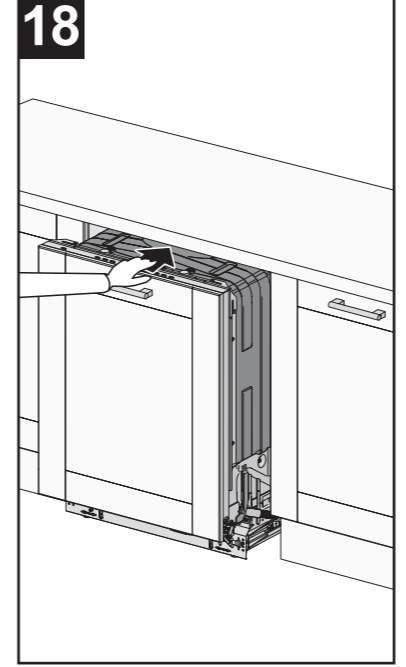

* EN Only certain models.
DE Nur bei bestimmten Modellen.
FR Uniquement pour certains modèles.
NL Alleen bepaalde modellen.