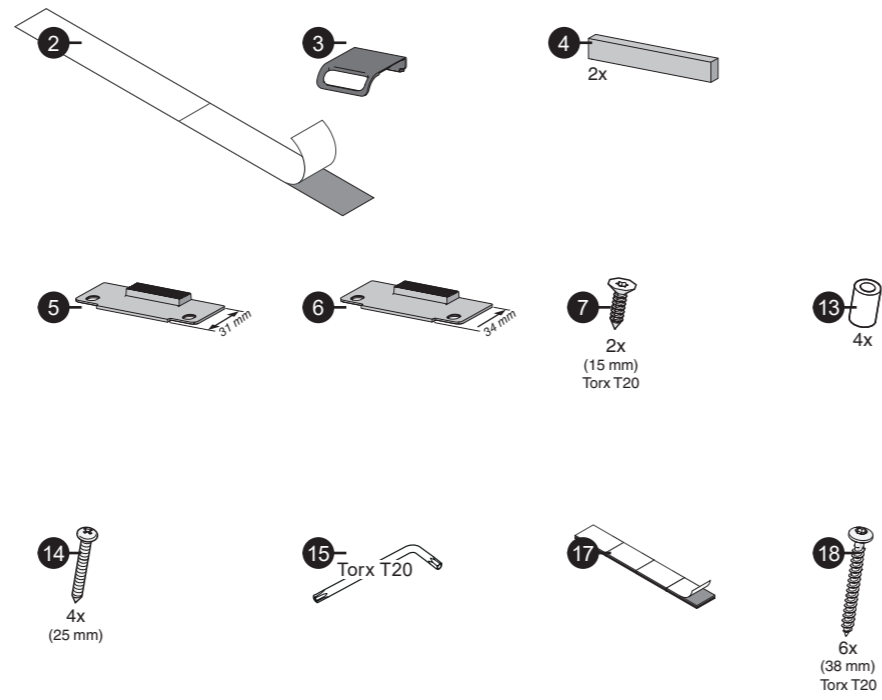

* EN Only certain models.
DE Nur bei bestimmten Modellen.
FR Uniquement pour certains modèles.
NL Alleen bepaalde modellen.