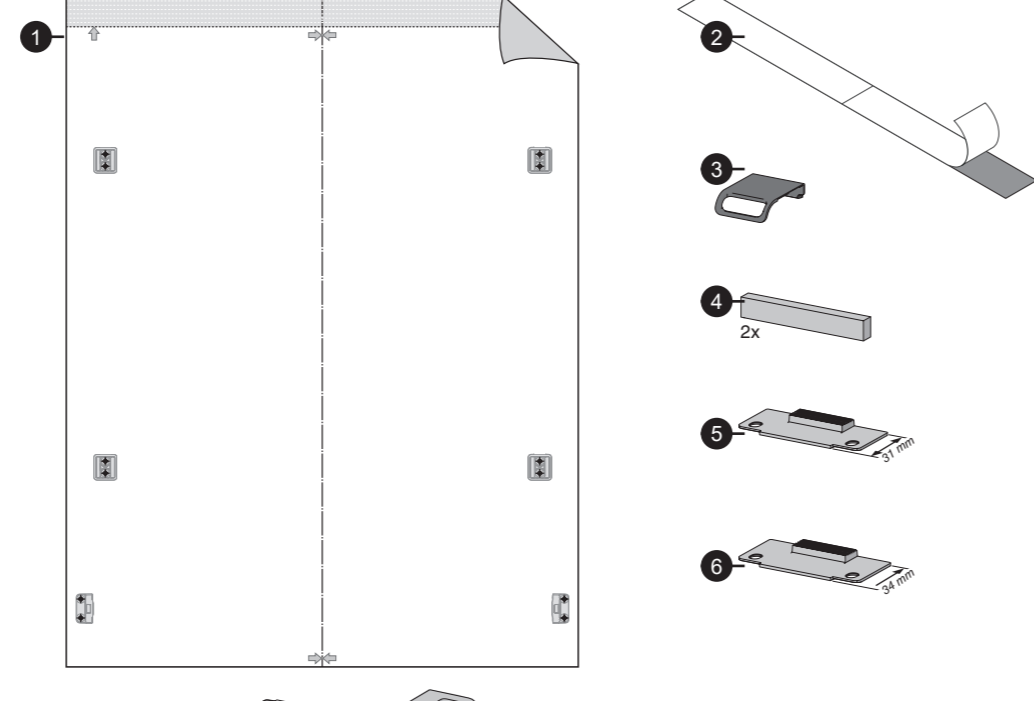

X mm

A

X mm

* EN Only certain models.
DE Nur bei bestimmten Modellen.
FR Uniquement pour certains modèles.
NL Alleen bepaalde modellen.