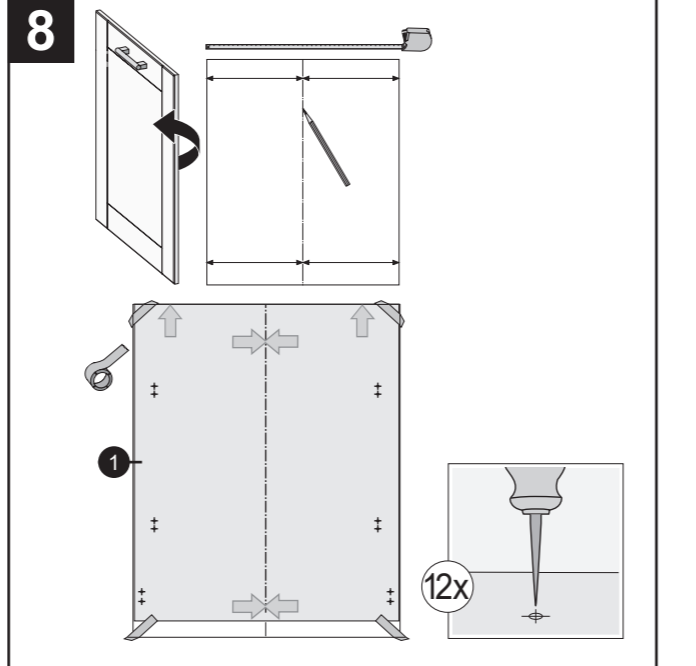

* EN Only certain models.
DE Nur bei bestimmten Modellen.
FR Uniquement pour certains modèles.
NL Alleen bepaalde modellen.