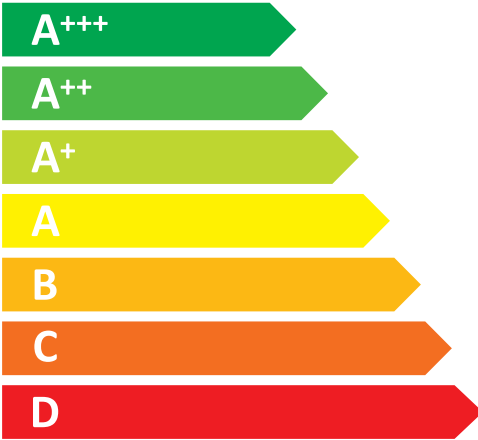

**ENERG**  
енергия · ενεργεια

**HISENSE**

**DH3S902BW3**

**A+++**

ENERGIA · ЕНЕРГИЯ · ΕΝΕΡΓΕΙΑ  
ENERGIJA · ENERGY · ENERGIE  
ENERGI

**194**  
kWh/annum

  
**228**  
min/cycle\*

  
**9,0**  
kg

  
**64**  
dB

 **ABCDEFG**

\*цикъл · cyklus · portion · zyklus  
πρόγραμμα · ciclo · tsükkel  
ohjelma · ciklus · ciklas · cikls  
čiklu · cyclus · cykl · ciclu  
program · torkomgång