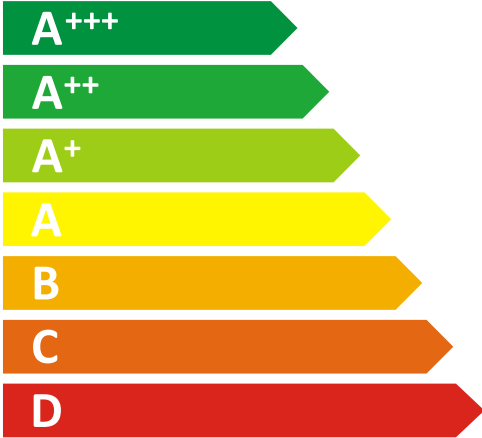

ENERG

енергия · ενεργεια

Y

IJA

IE

IA

ASKO

D5556SOFFI

A+++

ENERGIA · ЕНЕРГИЯ · ΕΝΕΡΓΕΙΑ
ENERGIJA · ENERGY · ENERGIE
ENERGI

234

kWh/annum

2884
L/annum

ABCDEFGG

13

44
dB