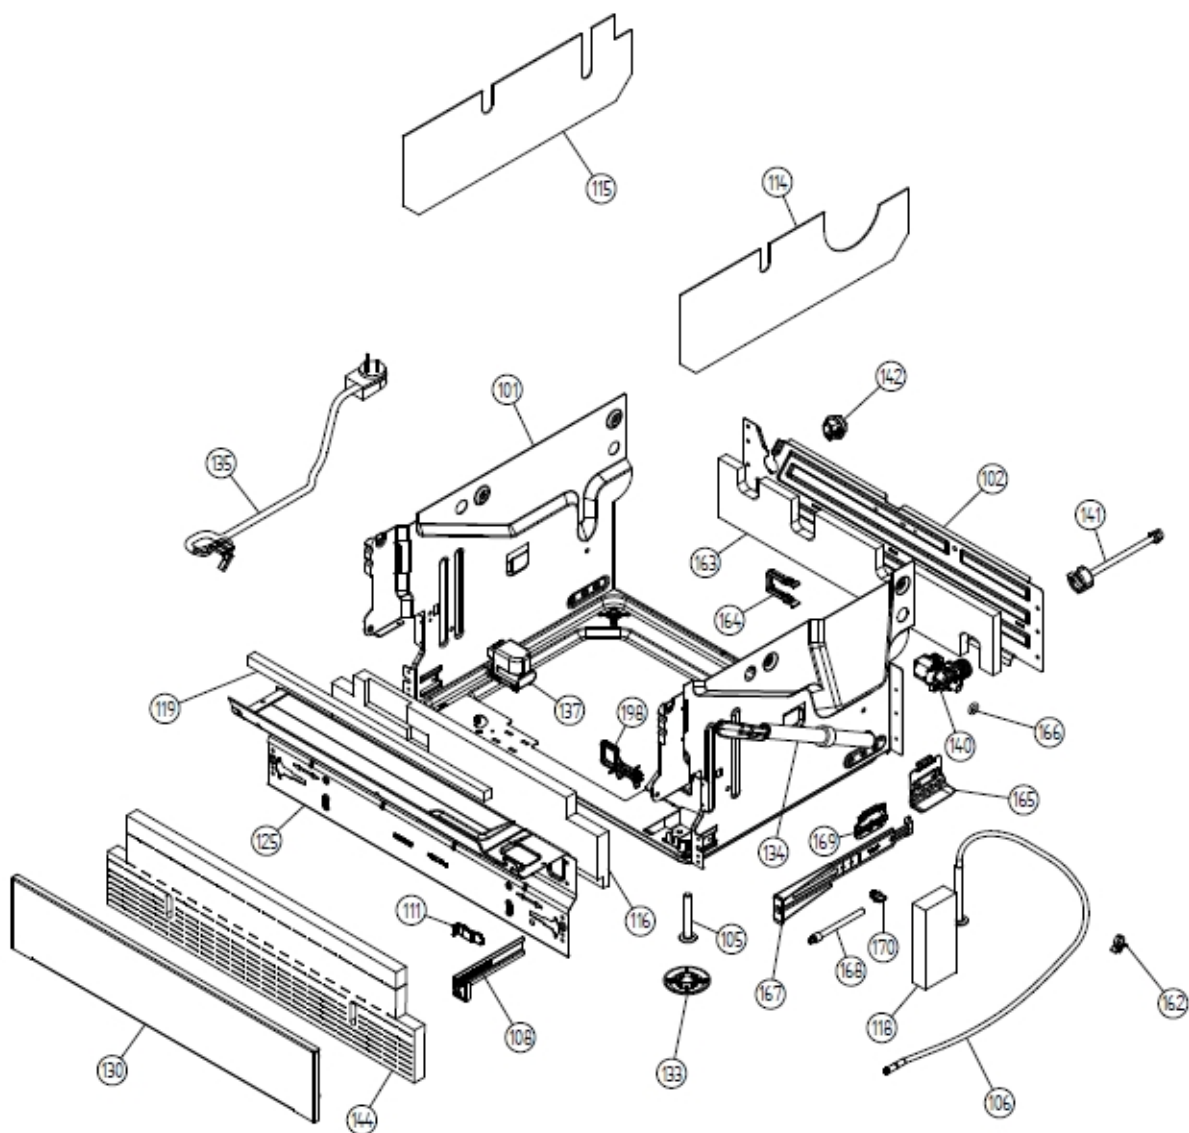

SPARE PARTS LIST

Type	Model	Art. No.	Brand name	Version	Service index
DW90.2	D5554	700145	ASKO	13.10.2014	03

160284

Position	Ident	Spare part description	Quantity	Price/pcs []	Validity	Asko
0101	700669	BOTTOM OUTER ASSY DW70	1	0		
0101A	700474	SCREW	4	0		

Position	Ident	Spare part description	Quantity	Price/pcs []	Validity	Asko
0102	700349	COVER	1	0		
0105	700290	LEG	2	0		
0106	700289	ADJUSTABLE FOOT DW ASSY	1	0		
0108	700331	SUPPORT	2	0		
0111	700332	SPRING	2	0		
0114	700372	ISOLATION	1	0		
0115	700371	ISOLATION	1	0		
0116	700374	ISOLATION	1	0		
0119	700377	ISOLATION	1	0		
0125	700350	COVER	1	0		
0134	700403	SPRING	2	0		
0135	200324	POWER SUPPLY CORD	1	0		
0137	700334	FILTER NOISE	1	0		
0140	428899	ELECTRIC VALVE	1	0		
0141	700398	INLET HOSE	1	0		
0142	413719	CABLE GROMMET Z13	1	0		
0144	700292	ISOLATION	1	0		
0162	700411	SUPPORT	1	0		
0163	700373	ISOLATION	1	0		
0164	700439	CLAMP	2	0		
0165	700351	SPRING SUPPORT LEFT	2	0		
0166	700438	GASKET	1	0		
0167	700345	ADJUST NUT	2	0		
0168	700346	SCREW	2	0		
0169	700400	SPRING HOLDER INTERMEDIATE	2	0		
0170	700401	GUIDE	2	0		
0198	700270	WIRING HARNESS HOLDER DW70 000	1	0		

Position	Ident	Spare part description	Quantity	Price/pcs []	Validity	Asko
0292	704557	GASKET	1	0		
0293	445549	VENTILATION UPPER DW 000	1	0		

162588

Position	Ident	Spare part description	Quantity	Price/pcs [€]	Validity	Asko
0303	700364	WASHING PUMP	1	0		
0303A	429041	CAPACITOR	1	0		