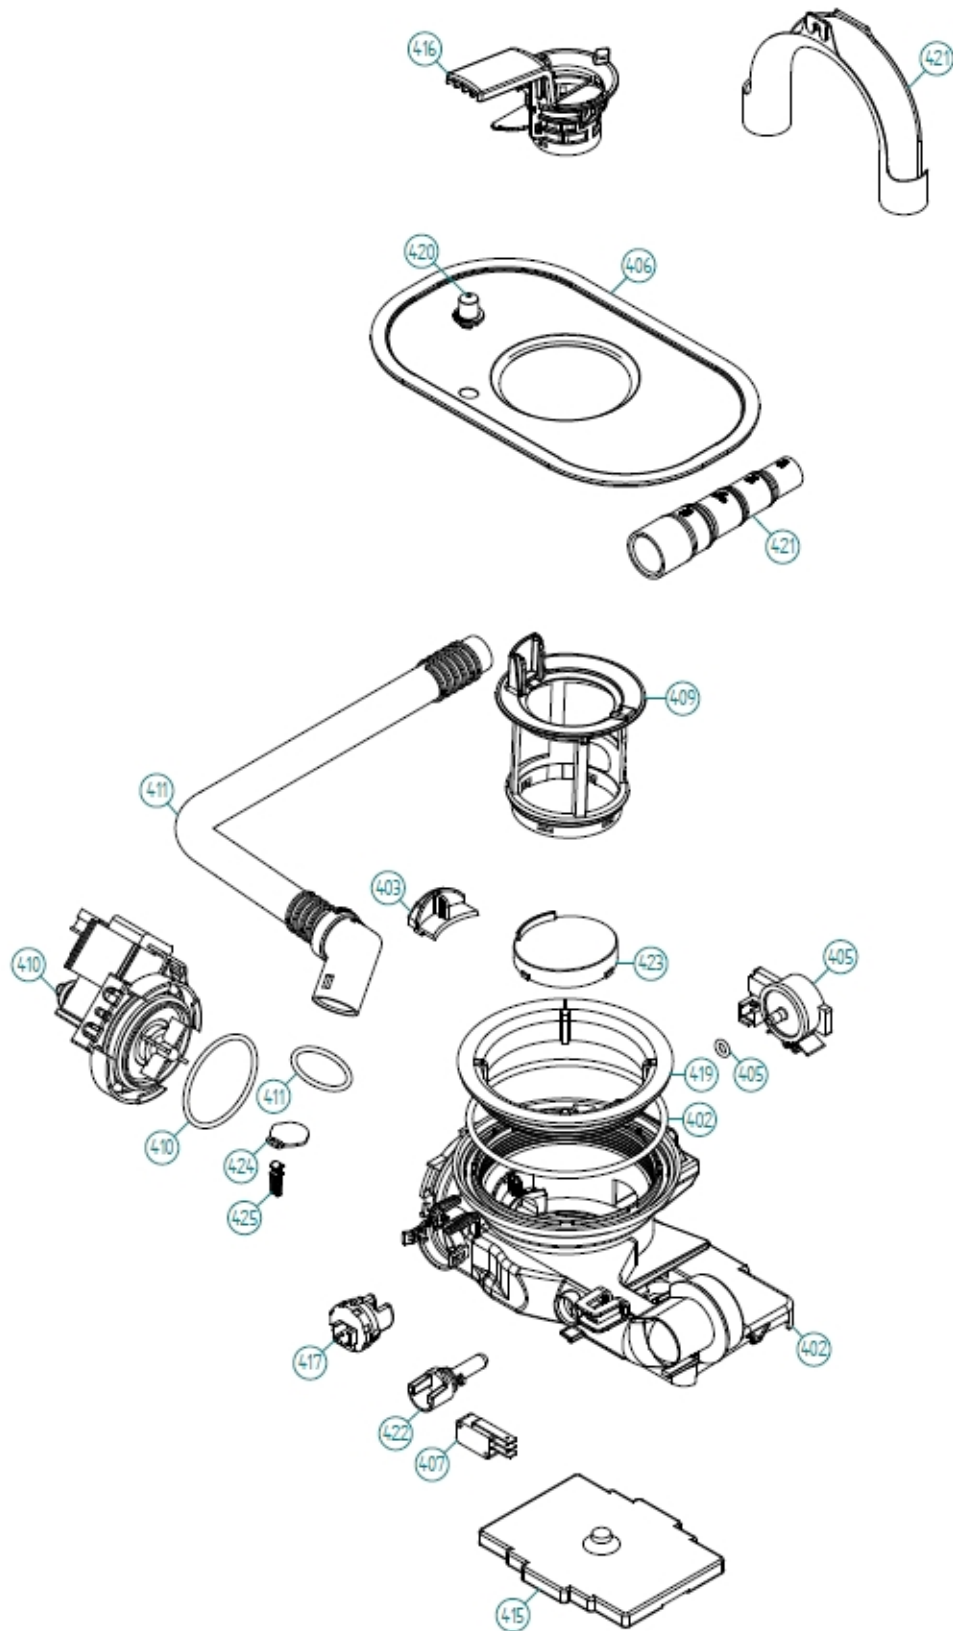

Position	Ident	Spare part description	Quantity	Price/pcs []	Validity	Asko
0304	700408	WASHING MOTOR CUSHION	1	0		
0305	427448	HEATER W.INSERT 1600W 230V ASSY	1	0		
0306	700399	GASKET	1	0		
0307	700405	HEATER INSERTION	2	0		
0308	700330	COVER	1	0		
0310	427450	PUMP'S HOSE	1	0		
0312	700347	SUPPORT	1	0		
0313	700382	BEARING	1	0		
0315	700365	DIVERTER	1	0		
0315A	700452	GASKET	2	0		
0318	700424	UPPER SPRAYER PIPE	1	0		
0321	428791	DIVIDER	1	0		
0323	700418	SUPPORT	1	0		
0324	700385	HOSE GUIDANCE	1	0		
0324A	700264	GASKET	1	0		
0325	426739	SPRAY ARM LOWER ASSY	1	0		
0326	700383	SPRAYARM UPPER BASKET ASSY UL4	1	0		
0327	700329	HOSE	1	0		
0327A	700389	HOSE	1	0		
0328	700323	RING	1	0		
0331	700324	SPRAYING POUT	2	0		
0340	700368	WATER SOFTENER	1	0		
0341	700380	RING	1	0		
0342	700381	SALT PLUG	1	0		
0343	700316	FUNNEL	1	0		
0350	700396	CONNECT HOSE	1	0		
0351	700393	SUPPORT	1	0		
0352	700406	COVER	1	0		
0353	700414	UPPER SPRAYER PIPE	2	0		
0354	700394	CONNECT HOSE	1	0		
0355	700395	ROOF SPRAYER CONDU	1	0		
0355A	700263	GASKET	1	0		
0356	700412	OVERFLOW CHANNEL	2	0		
0357	700423	GASKET	1	0		
0358	700392	SUPPORT	1	0		
0359	700437	GASKET	2	0		

163245

Position	Ident	Spare part description	Quantity	Price/pcs []	Validity	Asko
0402	700428	SUMP	1	0		
0402A	700415	GASKET	1	0		

Position	Ident	Spare part description	Quantity	Price/pcs []	Validity	Asko
0403	700355	PLUG	1	0		
0405	700336	PRESSURE SENZOR DW20 ESD UL4	1	0		
0405A	700338	GASKET	1	0		
0406	700341	PLANE FILTER	1	0		
0407	700335	MICROSWITCH	1	0		
0409	465484	FILTER PIECE ASSY DW70 5502-B	1	0		
0410	700367	DRAIN PUMP	1	0		
0411	700422	DRAIN HOSE	1	0		
0411A	700462	GASKET	1	0		
0415	700354	FLOAT	1	0		
0416	700357	BASKET	1	0		
0417	700416	AQUA SENSOR	1	0		
0417A	475864	O-RING DW 20X3,75 UL4 (5 PCS.)	1	0		
0419	700325	RING	1	0		
0420	700342	VENTILATING FAN	1	0		
0421	200284	BEND	1	0		
0422	700369	SENSING DEVICE	1	0		
0423	700413	BOTTOM	1	0		
0424	700410	GASKET	1	0		
0425	700419	NON RETURN VALVE HOOK DW70 NCS 5502-B	1	0		