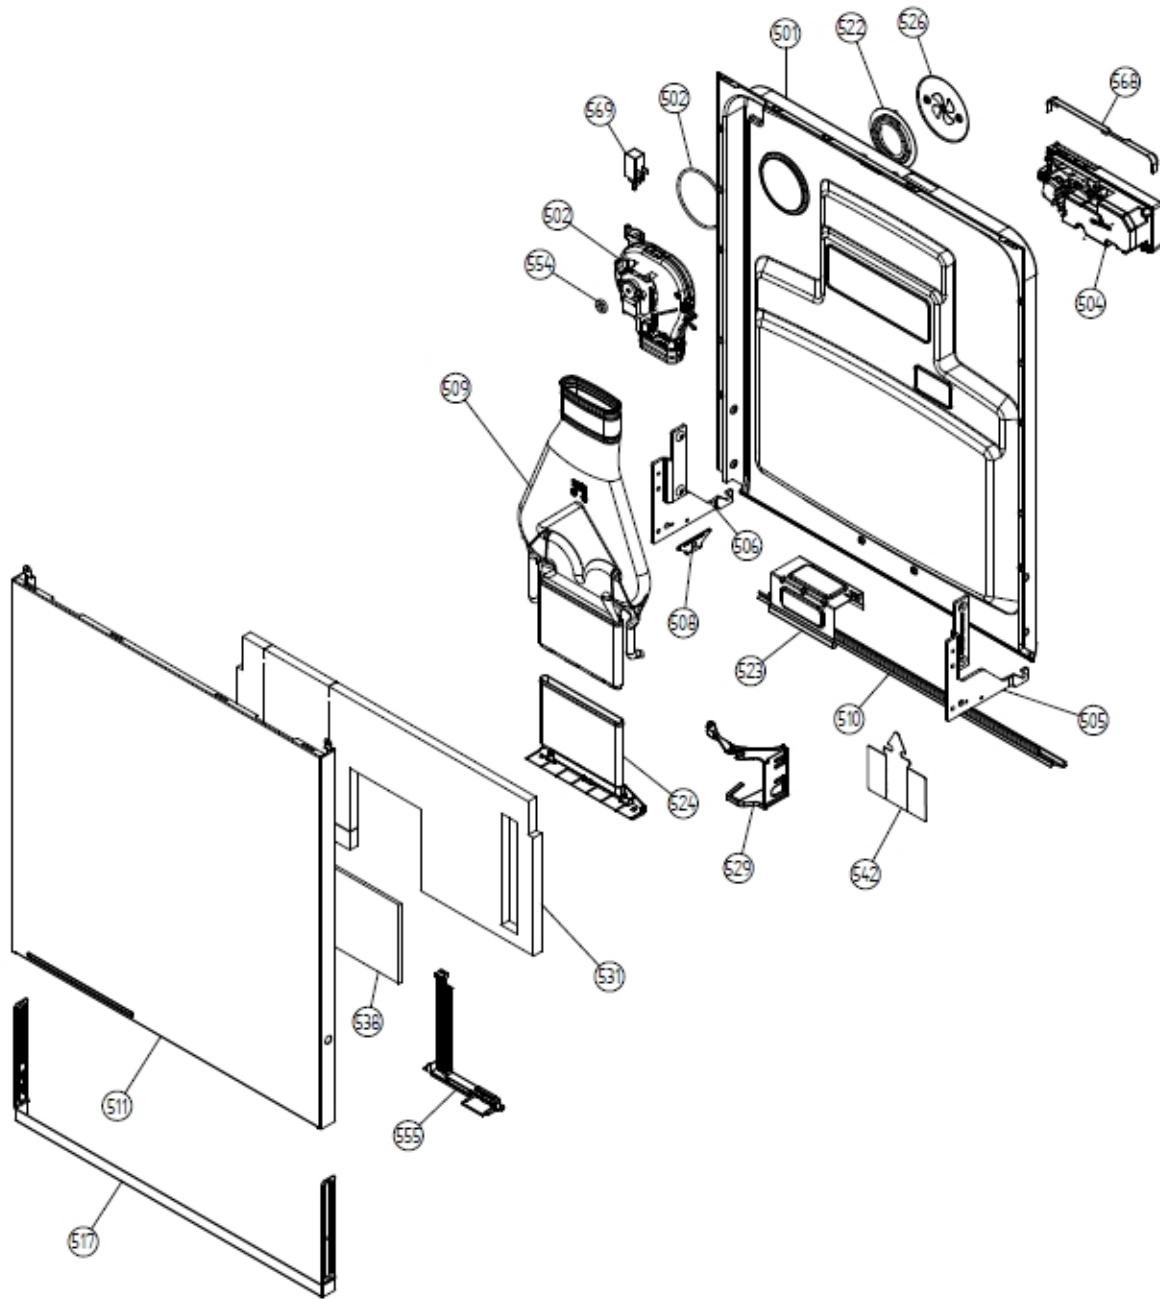

Position	Ident	Spare part description	Quantity	Price/pcs [ ]	Validity	Asko
0501	454999	INNER DOOR F/INT.XL DW16 KPL	1	0		
0502	444638	FAN 220-240V UL4 ASSY	1	0