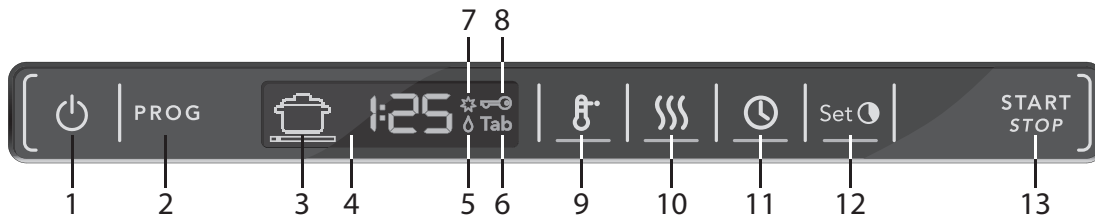

# Bedieningspaneel

Het paneel is voorzien van aanraaktoetsen met hoorbare feedback (zie het hoofdstuk Instellingen).

- |    |  |     |   |
|----|--|-----|---|
| 1. | Hoofdschakelaar                          | 8.  | Kinderslot (knopblokkering)                   |
| 2. | Programmabeknopt                         | 9.  | Hoge temperatuur                              |
| 3. | Programmasymbool                         | 10. | Lang drogen                                   |
| 4. | Display                                  | 11. | Uitgestelde start                             |
| 5. | Spoelglansmiddelindicator                | 12. | Kies tijd (voor het programma Tijd programma) |
| 6. | TAB 3-in-1 / alles-in-één vaatwasmiddel) | 13. | Start/Stop                                    |
| 7. | Zoutindicator                            |     |   |