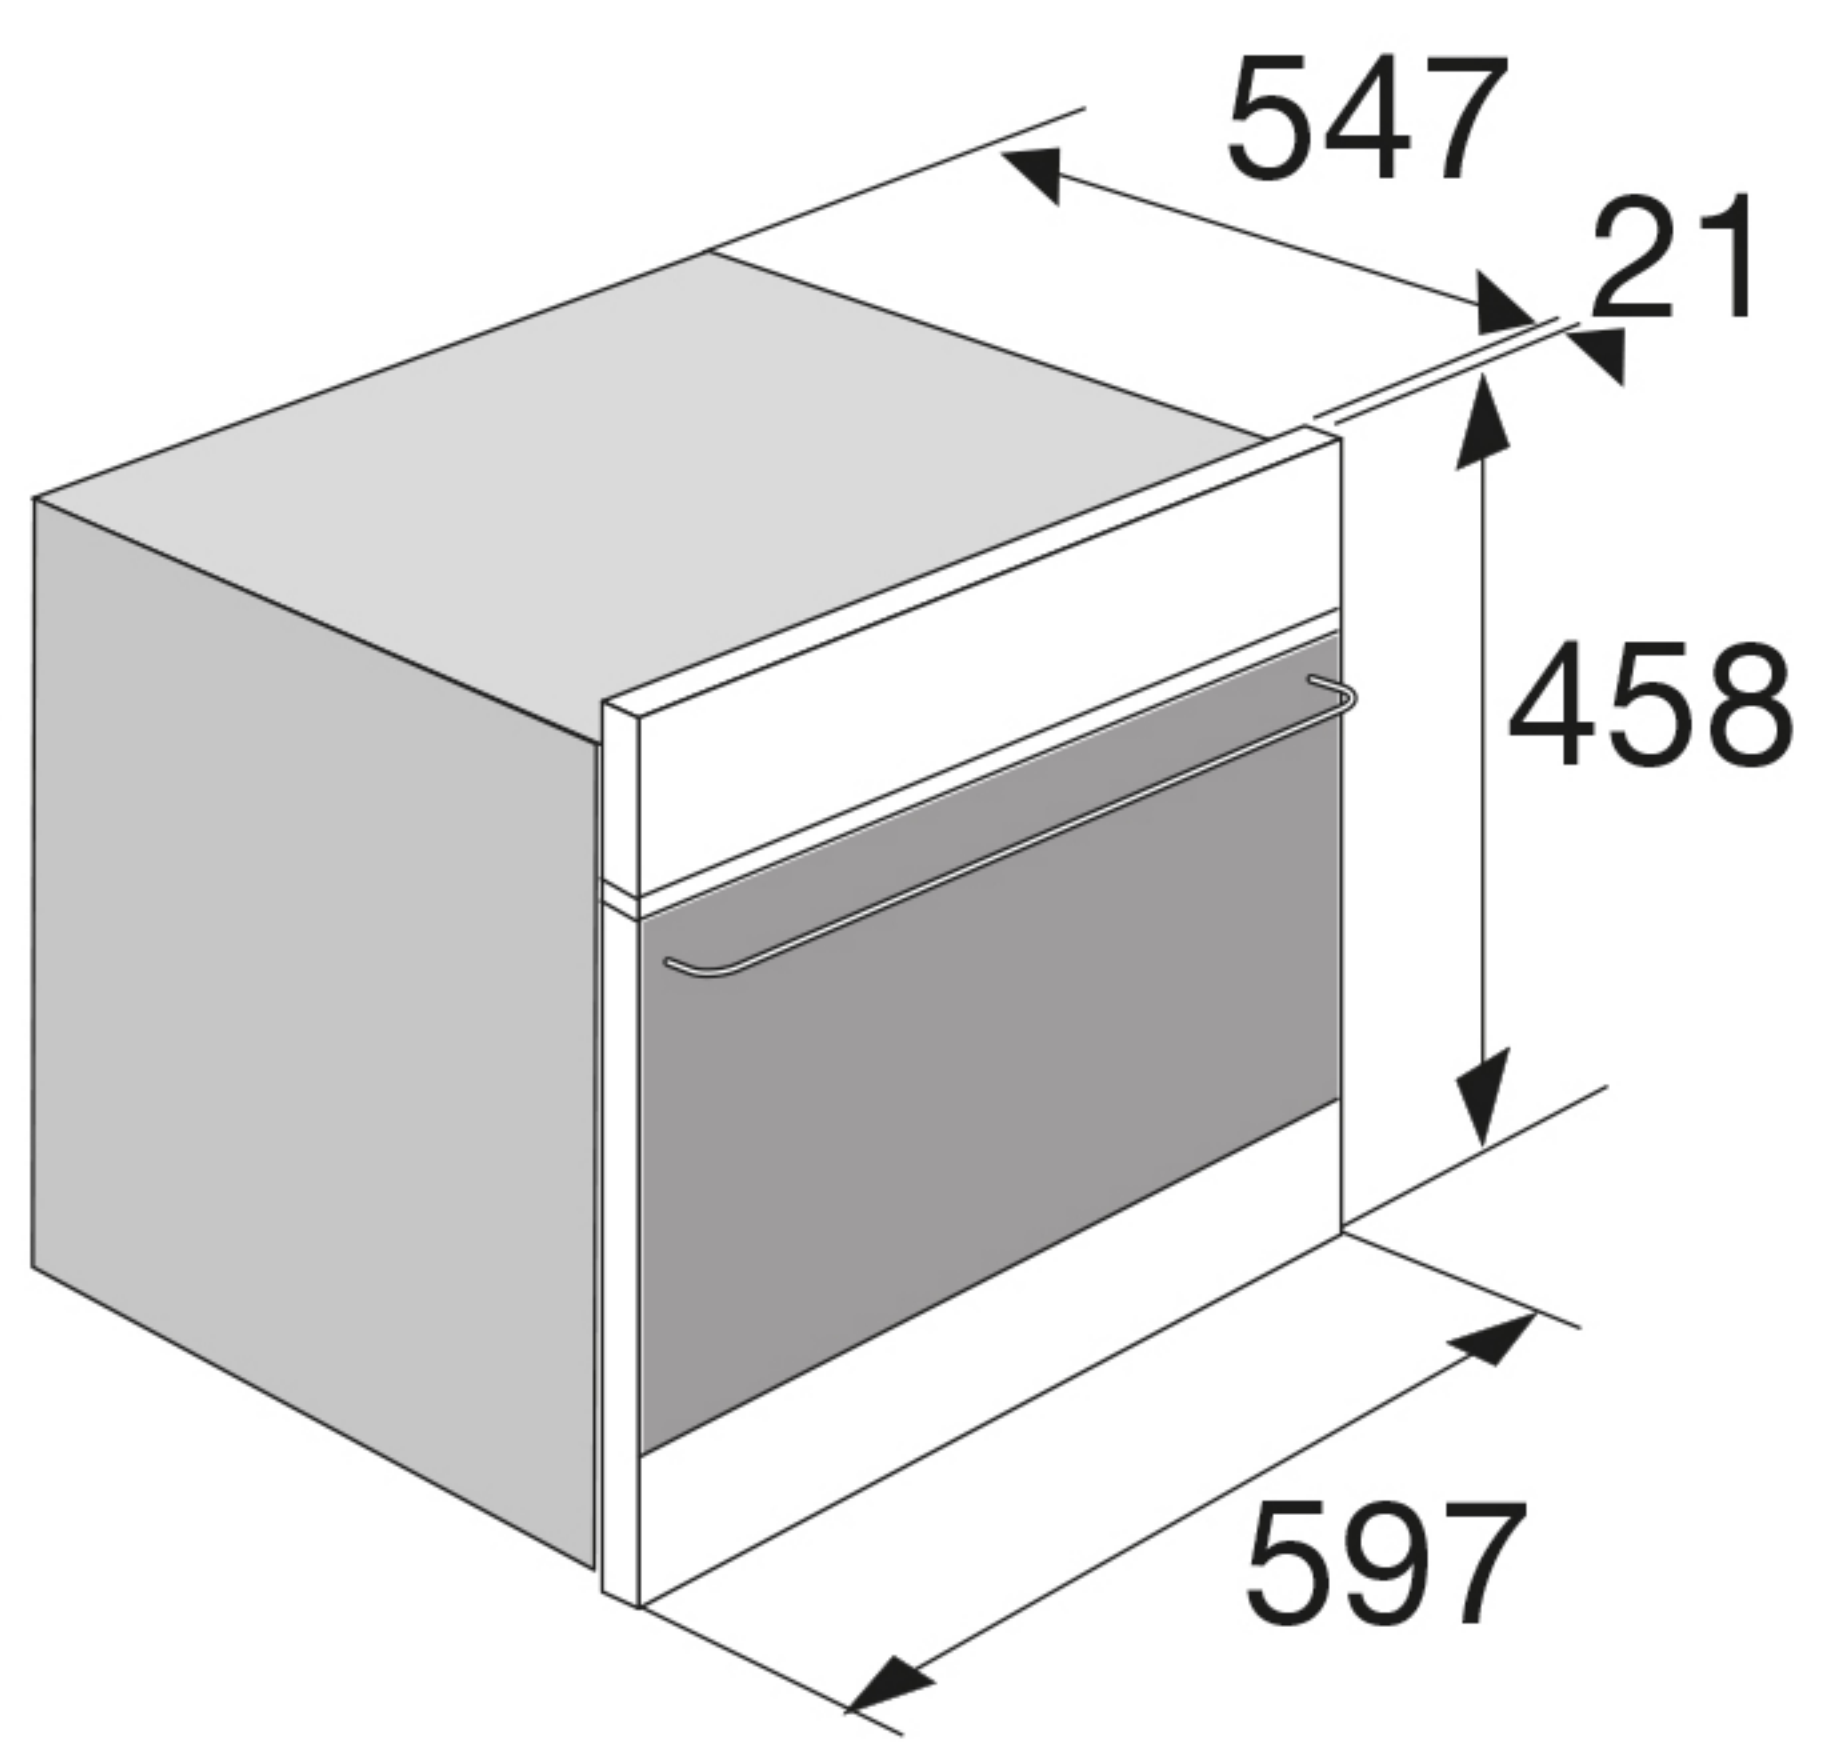

200 cm²

* Stelvoetje voor uitlijnen