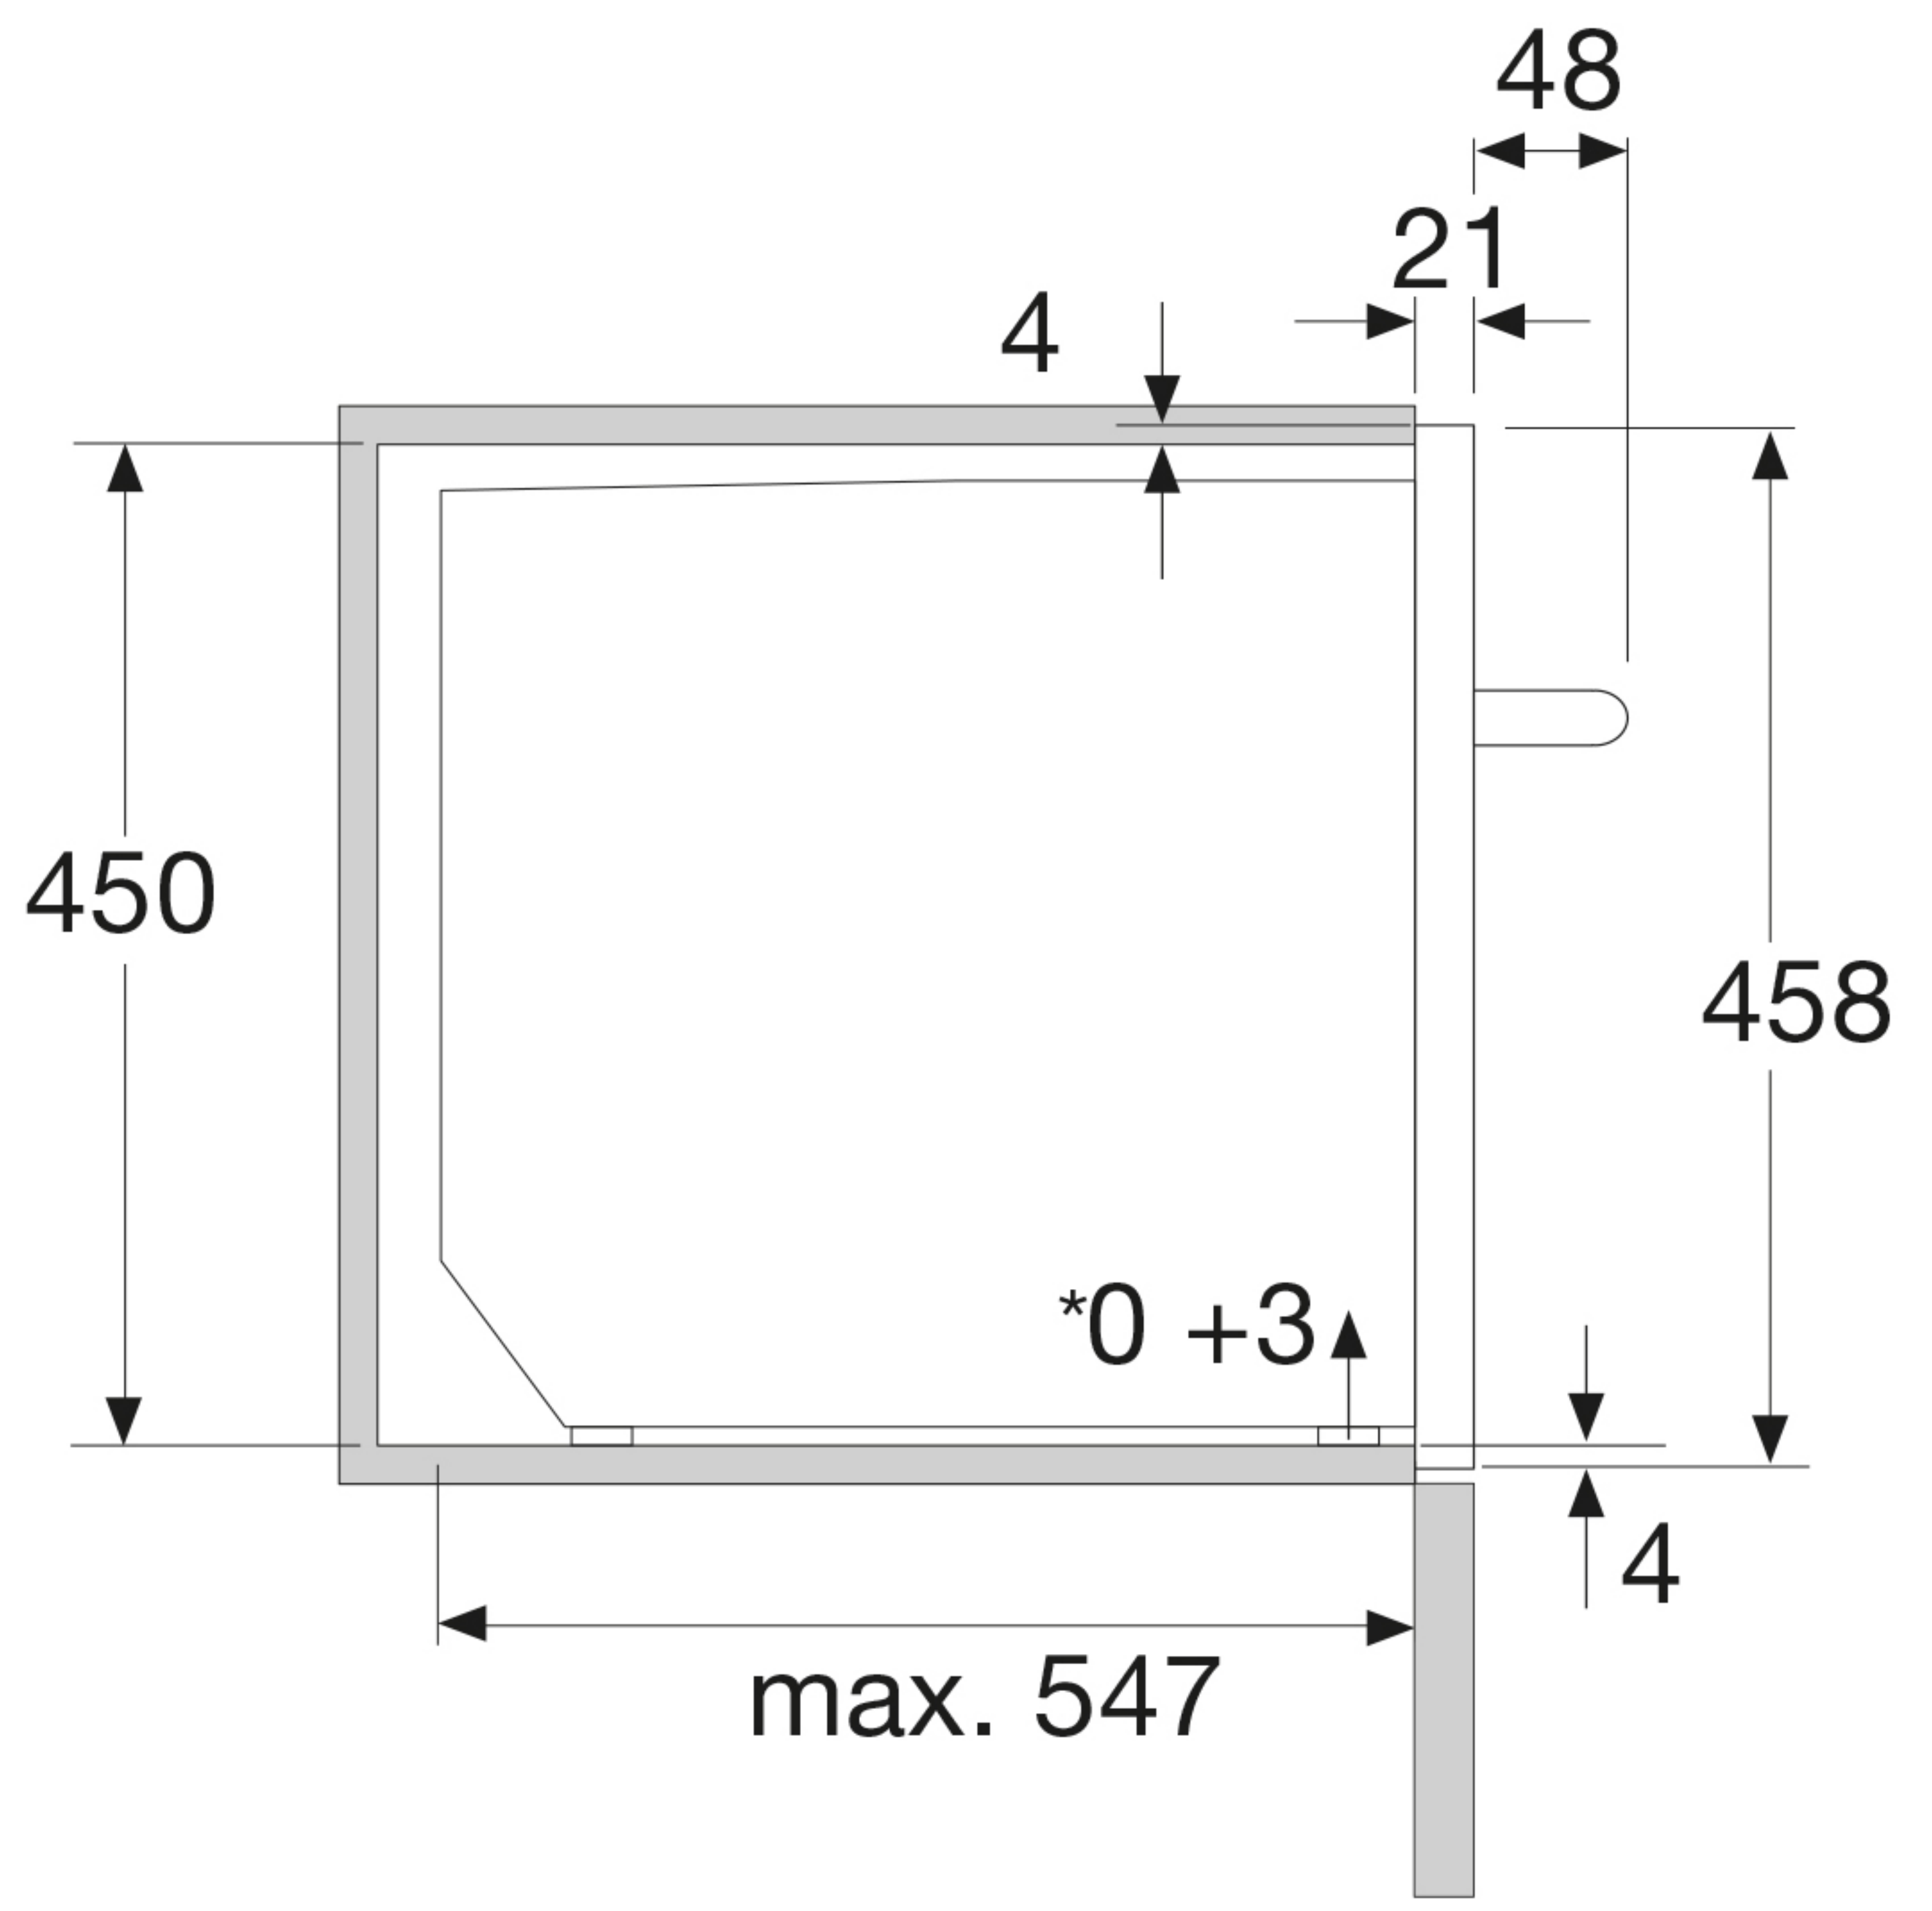

200 cm²

* Stelvoetje voor uitlijnen