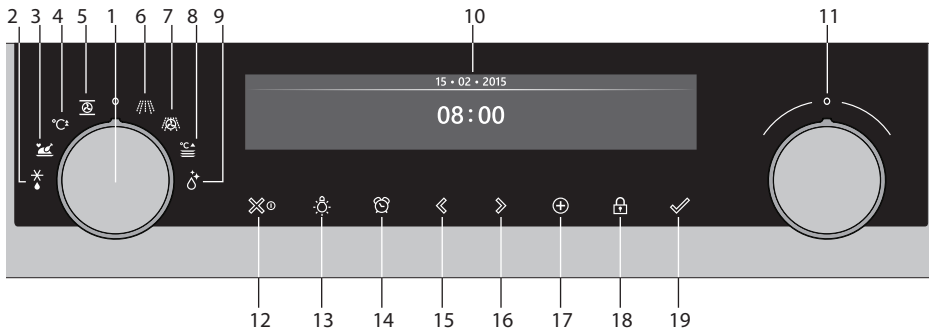

Bedieningspaneel

1. Functieknop (in de 'Uit' stand)
2. Ontdooien
3. Programma's & favorieten
4. Snel voorverwarmen
5. Oven
6. Magnetron
7. Combi magnetron
8. Verwarmen
9. Aqua clean
10. Display
11. Keuzeknop
12. Aan/uittoets en stoptoets (cancel)
13. Verlichtingstoets
14. Kookwekkertoets
15. Navigatietoets links
16. Navigatietoets rechts
17. Plustoets
18. Toets kinderslot (slottoets)
19. Bevestigingstoets (+ 30 seconden magnetron (6) tijd)