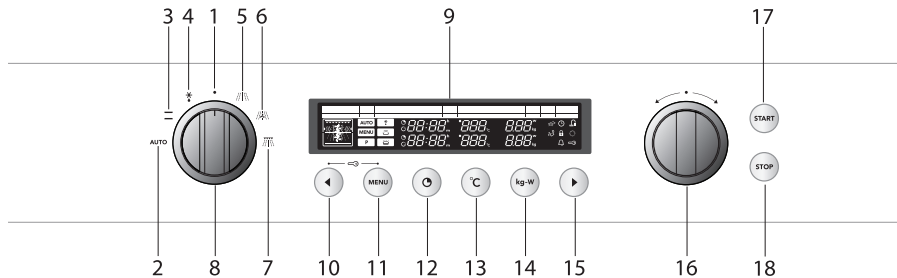

BEDIENINGSPANEEL

- | | |
|---------------------------------|--|
| 1. UIT | 11. MENU TOETS |
| 2. AUTOMATISCHE KOOKFUNCTIE | 12. BEREIDINGSTIJD- / UITGESTELDE
STARTTIJDOETS |
| 3. OVENFUNCTIE | 13. TEMPERATUURTOETS |
| 4. ONTDOOFUNCTIE | 14. GEWICHT- /
MAGNETRONVERMOEGENTOETS |
| 5. UIT-STAND | 15. TOETS 'VOLGENDE' |
| 6. MAGNETRONFUNCTIE | 16. SELECTIEKNOP |
| 7. MAGNETRON + HETELUCHTFUNCTIE | 17. STARTTOETS |
| 8. MAGNETRON + GRILLFUNCTIE | 18. STOPTOETS |
| 9. DISPLAY | 10+11 KINDERSLOT |
| 10. TOETS 'VORIGE' | |