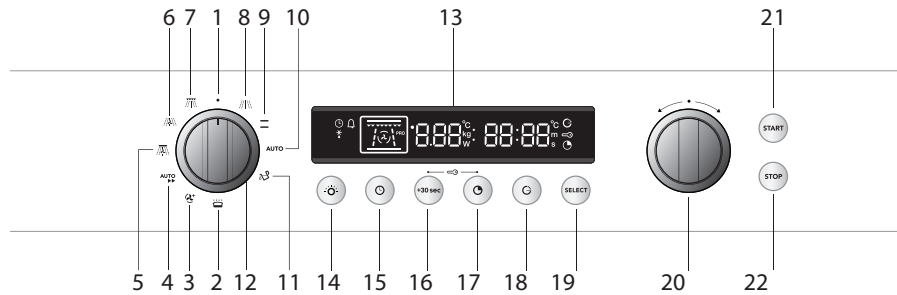

BEDIENINGSPANEEL

- | | |
|---------------------------------------|----------------------------|
| 1. UIT | 12. STANDKEUZEKNOP |
| 2. WARMHOUDSTAND | 13. DISPLAY |
| 3. BEREIDING OP VERSCHILLENDE NIVEAUS | 14. VERLICHTING |
| 4. SNELKOOKSTAND | 15. KLOK |
| 5. MAGNETRON + BRADEN | 16. +30 sec (snelle start) |
| 6. MAGNETRON + HETE LUCHT | 17. BEREIDINGSTIJD |
| 7. MAGNETRON + GRILL | 18. EINDTIJD |
| 8. MAGNETRONSTAND | 19. SELECT |
| 9. OVENSTAND | 20. FUNCTIEKEUZEKNOP |
| 10. AUTOMATISCHE MENUSTAND | 21. START |
| 11. AQUA CLEAN | 22. STOP/ANNULEREN |