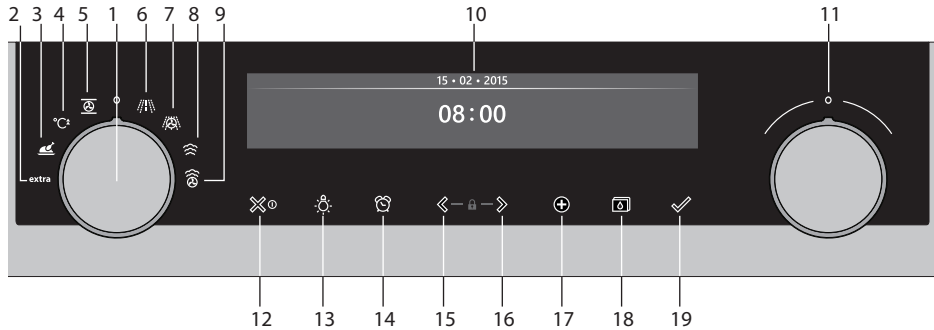

Bedieningspaneel

1. Functieknop (in de stand 'Uit')
 2. Extra
 3. Programma's & favorieten
 4. Snel voorverwarmen
 5. Oven
 6. Magnetron
 7. Combi magnetron
 8. Stomen
 9. Combi stomen
 10. Display
 11. Keuzeknop
 12. Aan/uittoets en stopptoets (cancel)
 13. Verlichtingstoets
 14. Kookwekkertoets
 15. Navigatietoets links*
 16. Navigatietoets rechts*
 17. Plustoets
 18. Toets waterreservoir
 19. Bevestigingstoets
- * 15 + 16 indrukken activeert het kinderslot