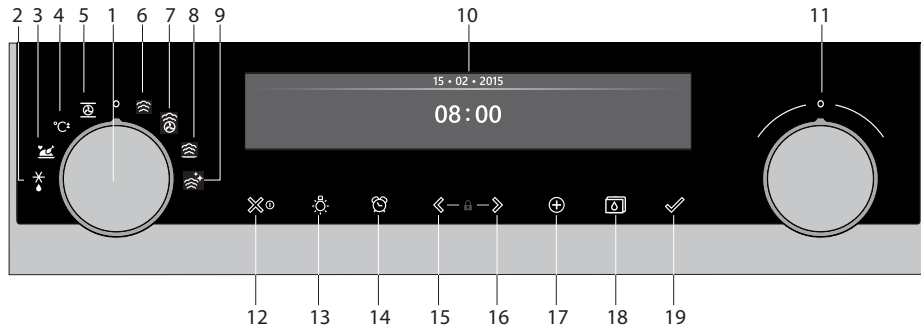

Bedieningspaneel

1. Functieknop (in de stand 'Uit')
2. Ontdooien
3. Programma's & favorieten
4. Snel voorverwarmen
5. Oven
6. Stomen
7. Combi stomen
8. Verwarmen
9. Stoomreinigen
10. Display
11. Keuzeknop
12. Aan/uittoets en stoptoets (cancel)
13. Verlichtingstoets
14. Kookwekkertoets
15. Navigatietoets links*
16. Navigatietoets rechts*
17. Plustoets
18. Toets waterreservoir
19. Bevestigingstoets

* 15 + 16 indrukken activeert het kinderslot