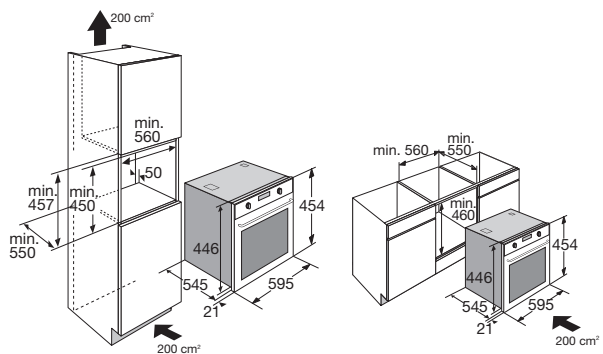

CM851ZT OVEN MET MAGNETRONFUNCTIE (NIS 45 CM)

- geen draaiplateau; meer ruimte voor ovenschalen
- inhoud 51 liter
- 5 insteekniveaus met zijrekjes
- 7 magnetronstanden
- 20 automatische kookprogramma's
- 5 automatische ontdooiprogramma's
- bediening d.m.v. tiptoetsen
- digitale timer
- 24-uurs tijdsaanduiding
- binnenruimte uitgevoerd in emaille
- kinderslot
- klapdeur
- geschikt voor onderbouw
- standaard meegeleverd: 1 geëmailleerde bakplaat met inleg grillrooster, 1 keramische bakplaat en stoomaccessoire

• inbouwmaten (hxbxd)	450 x 560 x 550 mm
• aansluitwaarde	3,20 kW
• magnetronvermogen	800 W
• grill	2500 W
• onderwarmte	1000 W
• hetelucht	40 - 230 °C

EAN NR: 8715393174024