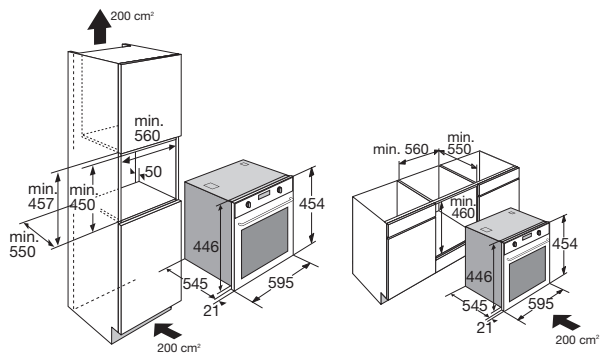

## CM851RVS OVEN MET MAGNETRONFUNCTIE (NIS 45 CM)

- geen draaiplateau; meer ruimte voor ovenschalen
- inhoud 51 liter
- 5 insteekniveaus met zijrekjes
- 7 magnetronstanden
- 20 automatische kookprogramma's
- 5 automatische ontdooiprogramma's
- bediening d.m.v. tiptoetsen
- digitale timer
- 24-uurs tijdsaanduiding
- binnenruimte uitgevoerd in emaille
- kinderslot
- klapdeur
- geschikt voor onderbouw
- standaard meegeleverd: 1 geëmailleerde bakplaat met inleg grillrooster, 1 keramische bakplaat en stoomaccessoire

- inbouwmaten (hxbxd) 450 x 560 x 550 mm
- aansluitwaarde 3,20 kW
- magnetronvermogen 800 W
- grill 2500 W
- onderwarmte 1000 W
- hetelucht 40 - 230 °C

EAN NR: 8715393174031