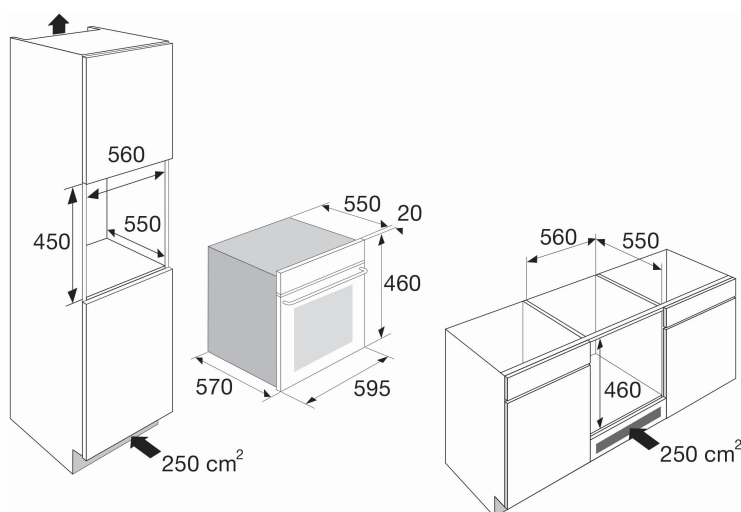

CM644Ti COMBIMAGNETRON (NIS 45 CM)

- Black Titanium
- inhoud 44 liter
- 2 insteekniveaus
- 5 magnetronstanden met snelstart
- 13 automatische kookprogramma's
- 2 automatische ontdooiprogramma's
- 4 combinatiestanden
- draaiplateau Ø 360 mm
- turbo hetelucht van 50 - 230 °C
- bediening d.m.v. touch control
- digitale timer met uitschakelfunctie
- 24 uren tijdsaanduiding
- gloeilamp verlichting in binnenruimte
- kinderslot
- klapdeur
- geschikt voor onderbouw
- standaard meegeleverd: 1 rond rooster t.b.v. draaiplateau en 1 glazen bakplaat met inleg grillrooster

• inbouwmaten (hxbxd)	450 x 560 x 550 mm
• aansluitwaarde	3350 W
• magnetronvermogen	100 - 900 W
• grill	1750 W
• hetelucht	1750 W
• onderwarmte	550 W

EAN NR: 8715393222978