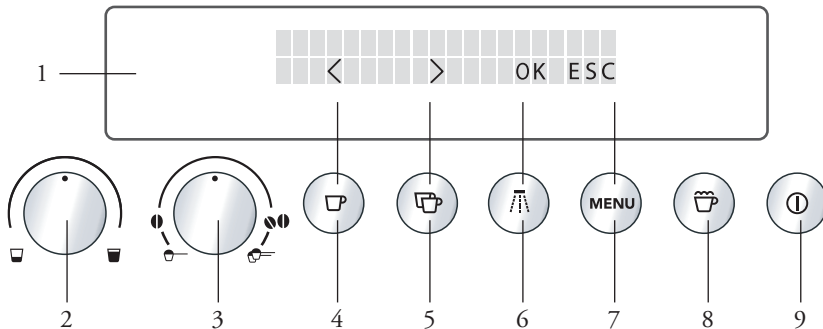

UW KOFFIEMACHINE

1. Display
2. Instelknop voor de hoeveelheid koffie
 - Espresso
 - Klein kopje koffie
 - Normale kop koffie
 - Grote kop koffie
 - Mok koffie
3. Instelknop voor de sterkte van de koffie
 - Voorgemalen 1 kop koffie
 - Extra milde smaak
 - Milde smaak
 - Normale smaak
 - Sterke smaak
 - Extra sterke smaak
 - Voorgemalen 2 koppen koffie
4. Keuzetoets voor één kop koffie
 - In de MENU-modus is deze toets voor het bladeren (<)
5. Keuzetoets voor twee koppen koffie
 - In de MENU-modus is deze toets voor het bladeren (>)
6. Keuzetoets voor heet water
 - In de MENU-modus is deze toets om een menu-item te bevestigen (OK)
7. Toets MENU voor het in- of uitschakelen van de instelmodus voor de menu-items
 - In de MENU-modus is deze toets voor het teruggaan naar het laatste menu-item, zonder veranderingen door te voeren (ESC)
8. Automatic cappuccino
9. Aan-uittoets