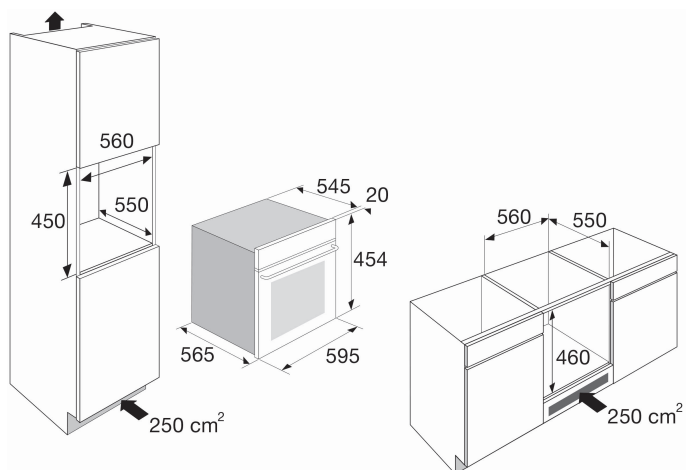

## CM350ZT OVEN MET MAGNETRONFUNCTIE (NIS 45 CM)

- inhoud 50 liter
- 5 insteekniveaus met zijrekjes
- 5 magnetronstanden met snelstart
- 13 automatische kookprogramma's
- 4 automatische ontdooiprogramma's
- 3 combinatiestanden
- geen draaiplateau; meer ruimte voor ovenschalen
- multifunctionele oven met turbo hetelucht en een oventemperatuur van 50 - 250 °C
- bediening d.m.v. draaiknoppen en tiptoetsen
- digitale timer met uitschakelfunctie
- 24 uren tijdsaanduiding
- binnenruimte uitgevoerd in easy clean emaille
- LED verlichting in binnenruimte
- kinderslot
- klapdeur
- geschikt voor onderbouw
- standaard meegeleverd: 1 grillrooster, 1 geëmailleerde bakplaat, 1 glazen bakplaat

• inbouwmaten (hxbxd)	450 x 560 x 550 mm
• aansluitwaarde	3000 W
• magnetronvermogen	100 - 900 W
• grill	2200 W
• hetelucht	1750 W
• bovenwarmte	900 W
• onderwarmte	1000 W

EAN NR: 8715393222732