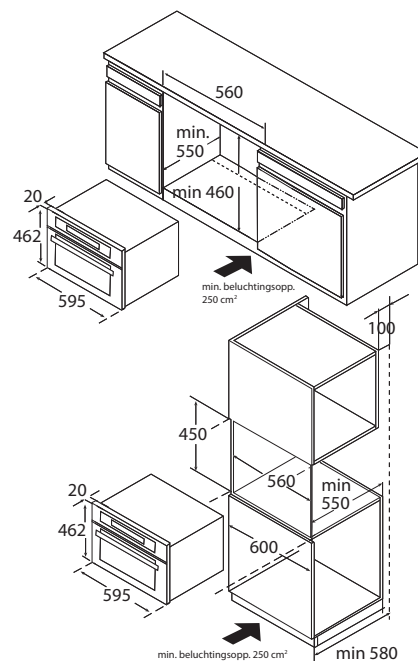

CM344RVS COMBI MAGNETRON (NIS 45 CM)

- trendlijn design
- inhoud 44 liter
- 2 insteekniveaus
- 5 magnetronstanden met snelstart
- 13 automatische kookprogramma's
- 2 automatische ontdooiprogramma's
- 4 combinatiestanden
- draaiplateau Ø 360 mm
- turbo hetelucht tot 230 °C
- bediening d.m.v. draaiknoppen en tiptoetsen
- digitale timer
- 24 uren tijdsaanduiding
- vlek vrij RVS
- binnenruimte uitgevoerd in RVS
- LED verlichting in binnenruimte
- kinderslot
- klepdeur
- geschikt voor onderbouw
- standaard meegeleverd: 1 rond rooster t.b.v. draaiplateau en 1 glazen bakplaat met inleg grillrooster

- inbouwmaten (hxbxd) 450 x 560 x 550 mm
- aansluitwaarde 3,35 kW
- magnetronvermogen 100 - 900 W
- grill 1750 W
- hetelucht 1700 W
- onderwarmte 600 W

EAN NR: 8715393127938