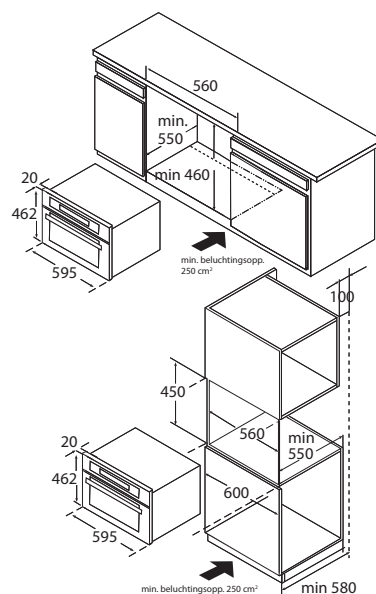

CM244ZT COMBIMAGNETRON (NIS 45 CM)

- inhoud 44 liter
- 2 insteekniveaus
- 5 magnetronstanden met snelstart
- 13 automatische kookprogramma's
- 2 automatische ontdooiprogramma's
- 4 combinatiestanden
- draaiplateau Ø 360 mm
- turbo hetelucht 50 - 230 °C
- bediening d.m.v. draaiknoppen en tiptoetsen
- digitale timer
- 24 uren tijdsaanduiding
- binnenruimte uitgevoerd in RVS
- kinderslot
- klapdeur
- geschikt voor onderbouw
- standaard meegeleverd: 1 rond rooster t.b.v. draaiplateau

- inbouwmaten (hxbxd) 450 x 560 x 550 mm
 - aansluitwaarde 3350 W
 - magnetronvermogen 100 - 900 W
 - grill 1750 W
 - hetelucht 1750 W
 - onderwarmte 550 W
 - glazen bakplaat met inlegrooster beschikbaar
- EBS144 €49,-