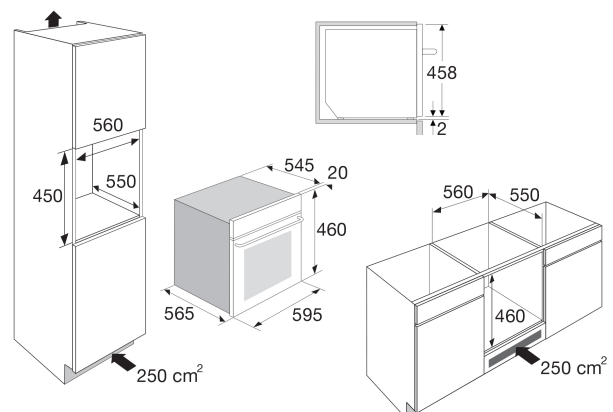

CM244RVS COMBI MAGNETRON (NIS 45 CM)

- inhoud 44 liter
 - 2 insteekniveaus
 - 5 magnetronstanden
 - 13 automatische kookprogramma's
 - 2 automatische ontdooiprogramma's
 - 4 combinatiestanden
 - draaiplateau Ø 360 mm
 - turbo hetelucht tot 230 °C
 - bediening d.m.v. draaiknoppen en tiptoetsen
 - digitale timer
 - 24 uren tijdsaanduiding
 - binnenruimte uitgevoerd in RVS
 - kinderslot
 - klepdeur
 - geschikt voor onderbouw
- inbouwmaten (hxbxd) 450 x 560 x 550 mm
 - aansluitwaarde 3,35 kW
 - magnetronvermogen 100 - 900 W
 - grill 1750 W
 - hetelucht 1700 W
 - onderwarmte 600 W
- glazen bakplaat met inlegrooster beschikbaar
EBS144 €49,-