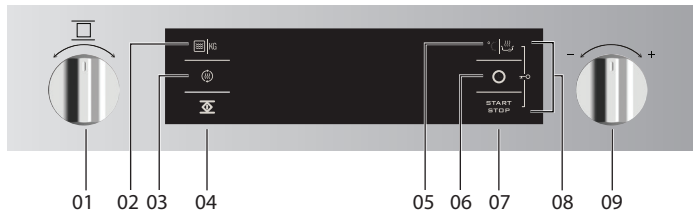

Bedieningspaneel

1. Functieknop
2. Vermogen-/gewichttoets
3. Snel voorverwarmen toets
4. Aan-/uittoets
5. Temperatuur-/automenutoets
6. Kloктоets
7. Start-/pauzetoets
8. Kinderslot
9. Selectieknop