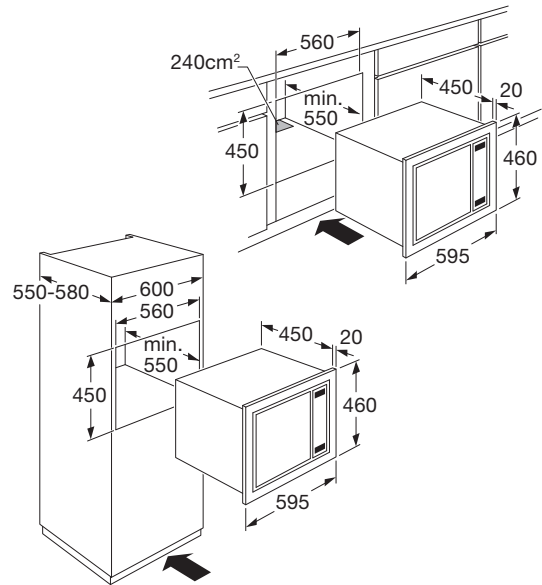

Combi magnetron

CM232ZT (nis 45 cm)

Combi magnetron

Ontdooien, opwarmen, koken en bakken, het gaat heel gemakkelijk met deze luxe combi-magnetron.

Turbo hetelucht

De ventilator in de oven heeft een eigen verwarmingselement, dat is turbo-hetelucht. Hiermee verwarmt de oven je gerechten sneller en gelijkmatiger.

Automatische programma's

Je kunt kiezen uit maar liefst 10 automatische kookprogramma's en 4 combinatiestanden.

Specificaties

- uitgevoerd in matzwart
- inhoud 32 liter
- 5 magnetronstanden met snelstart
- 10 automatische kookprogramma's
- 2 automatische ontdooiprogramma's
- 4 combinatiestanden
- draaiplateau Ø 315 mm
- turbo hetelucht tot 230°C
- bediening d.m.v. draaiknop en druktoetsen
- digitale timer
- timer kan worden gebruikt als wekker
- 24 uren tijdsaanduiding
- binnenruimte uitgevoerd in RVS
- kinderslot
- draaideur links
- geschikt voor onderbouw
- standaard meegeleverd: 1 rond laag/hoog rooster t.b.v. draaiplateau

Technische specificaties

- inbouwmaten (hxbxd) 450 x 560 x 550 mm
- aansluitwaarde 3600 W
- magnetronvermogen 100 - 1000 W
- grill 1100 W
- hetelucht 2500 W

CM232ZT