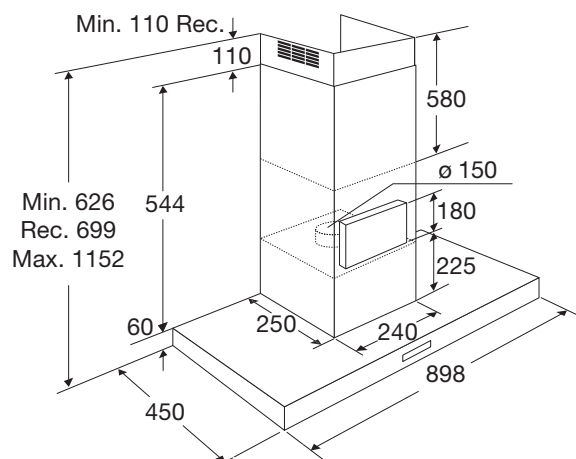

Schouwkap, 90 cm breed

BSK962MAT

Specificaties

- Luchtafvoer afzuigcapaciteit (min/max/int): 275 / 560 / 700 m³/h
- Luchtafvoer geluidsniveau (min/max/int): 51 / 69 / 73 dB(A)
- Recirculatie afzuigcapaciteit (min/max/int): 220 / 305 / 315 m³/h (LongLife geur-koolstoffilter HF2012)
- Recirculatie filter opties: LongLife geur-koolstoffilter, LongLife geur-fijnstoffilter, PlasmaMade filter
- 4 afzuigsnelheden
- 3 x aluminium vetfiltercassettes
- 2 x 2,5 W LED spots
- Diameter afvoermaat 150 - 125 - 120 mm
- Energieklasse B
- Aansluitwaarde: 260 W

Gebruiksgemak

- Bediening door elektronische druktoetsen
- Intensiefstand; tijdelijk extra hoge afzuigcapaciteit
- Naloop intensiefstand: afzuiging stopt automatisch na bepaalde duur

EAN nummer

- 8715393316608