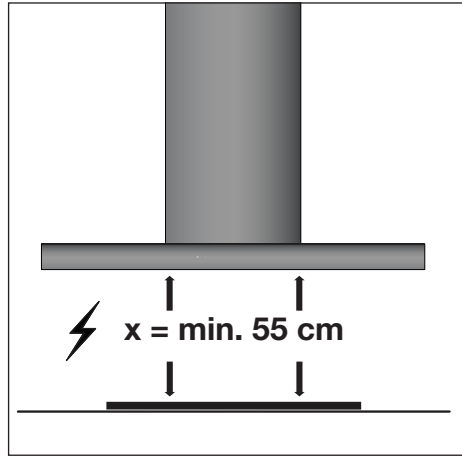

Wegwijzer
atvairgāp
Cooker hood
Dunstabzughabe
Hotte aspirante

V/W/Hz ?

OK!

	A	B
WS902...JM	Min. 765	
WS602...JM	Rec. 862	700
WS90...BQ	Max. 1298	
BSK662... BSK962... AB260... AB290... AB661... AB691...	Min. 605 Rec. 695 Max. 1100	580