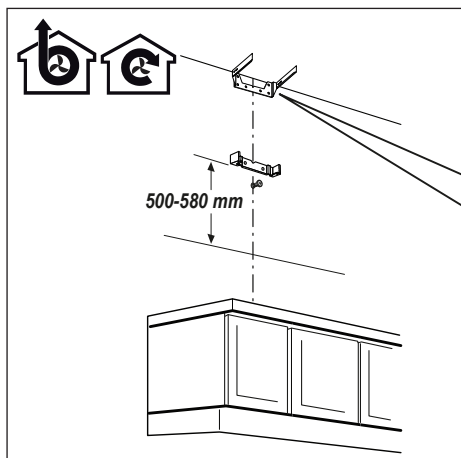

Wegwijzer
atvairgāp
Cooker hood
Dunstabzughabe
Hotte aspirante

V/W/Hz ?

OK!

	A	B
WS902...JM	Min. 765	
WS602...JM	Rec. 862	700
WS90...BQ	Max. 1298	
BSK662... BSK962... AB260... AB290... AB661... AB691...	Min. 605 Rec. 695 Max. 1100	580