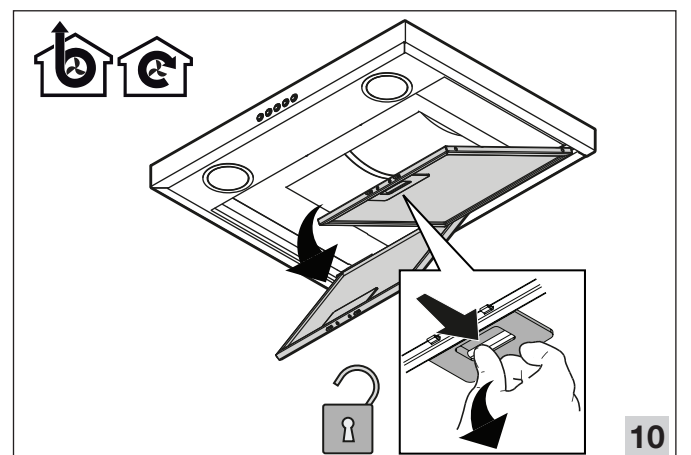

Wegwijzer
atvairgāp
Cooker hood
Dunstabzughabe
Hotte aspirante

V/W/Hz ?

OK!

	A	B
WS902...JM	Min. 765	
WS602...JM	Rec. 862	700
WS90...BQ	Max. 1298	
BSK662... BSK962... AB260... AB290... AB661... AB691...	Min. 605 Rec. 695 Max. 1100	580