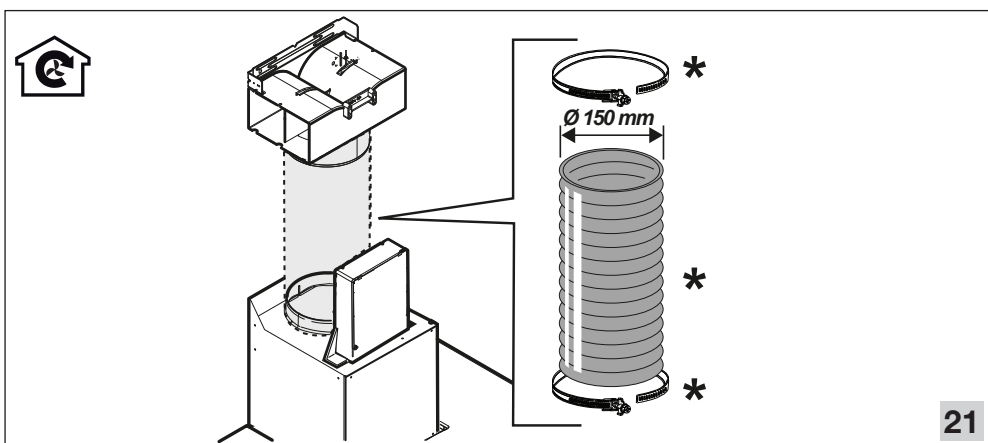

Wegwijzer
atvairgāp
Cooker hood
Dunstabzughabe
Hotte aspirante

V/W/Hz ?

OK!

	A	B
WS902...JM	Min. 765	
WS602...JM	Rec. 862	700
WS90...BQ	Max. 1298	
BSK662... BSK962... AB260... AB290... AB661... AB691...	Min. 605 Rec. 695 Max. 1100	580