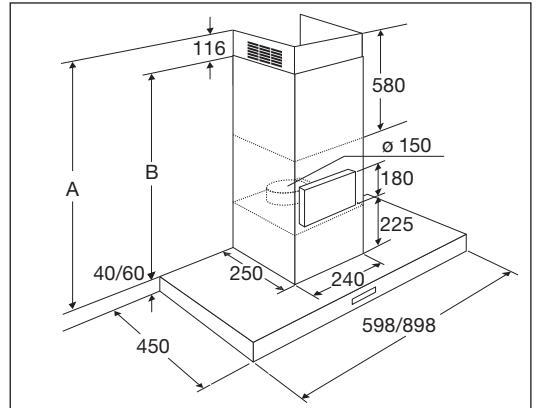

Wegwijzer
atvairgāp
Cooker hood
Dunstabzughabe
Hotte aspirante

V/W/Hz ?

OK!

	A	B
WS902...JM	Min. 765	
WS602...JM	Rec. 862	700
WS90...BQ	Max. 1298	
BSK662... BSK962... AB260... AB290... AB661... AB691...	Min. 605 Rec. 695 Max. 1100	580