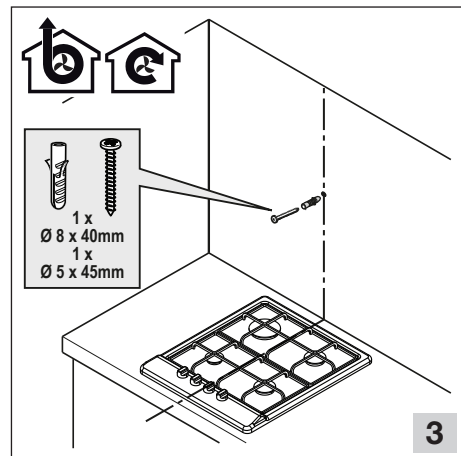

Wegwijzer
atvairgāp
Cooker hood
Dunstabzughabe
Hotte aspirante

V/W/Hz ?

OK!

	A	B
WS902...JM	Min. 765	
WS602...JM	Rec. 862	700
WS90...BQ	Max. 1298	
BSK662... BSK962... AB260... AB290... AB661... AB691...	Min. 605 Rec. 695 Max. 1100	580