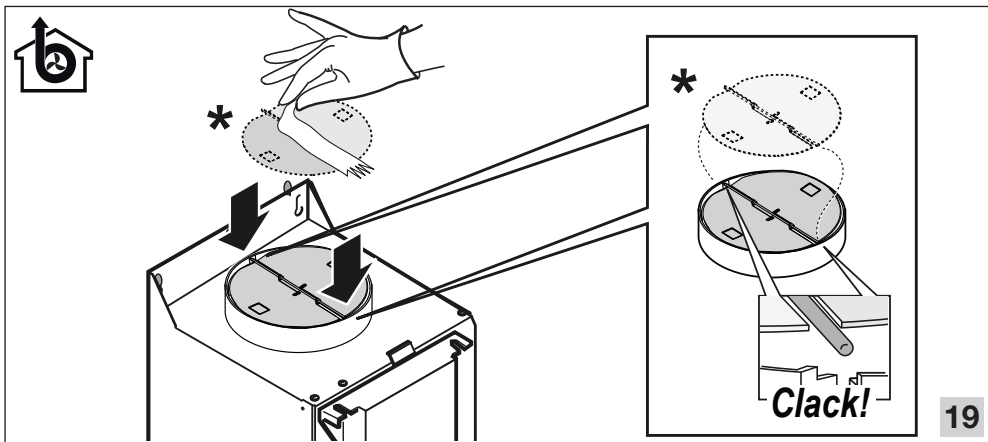

Wegwijzer
atvairgāp
Cooker hood
Dunstabzughabe
Hotte aspirante

V/W/Hz ?

OK!

	A	B
WS902...JM	Min. 765	
WS602...JM	Rec. 862	700
WS90...BQ	Max. 1298	
BSK662... BSK962... AB260... AB290... AB661... AB691...	Min. 605 Rec. 695 Max. 1100	580