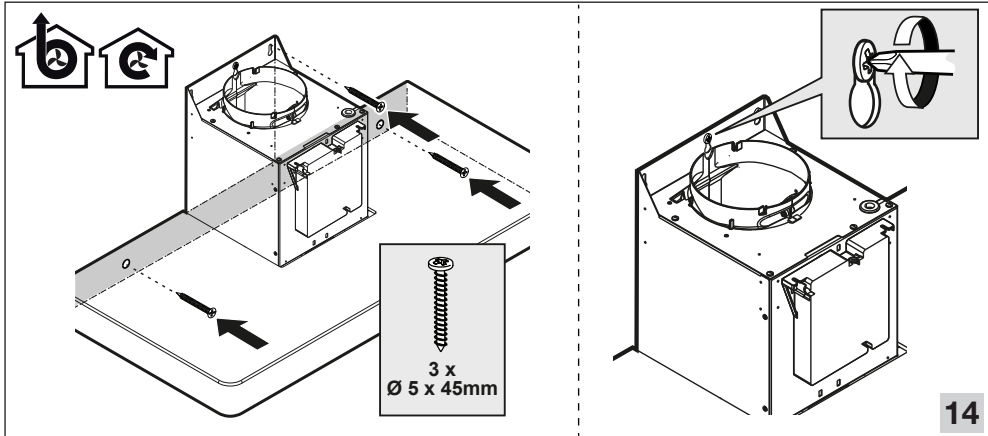

Wegwijzer
atvairgāp
Cooker hood
Dunstabzughabe
Hotte aspirante

V/W/Hz ?

OK!

	A	B
WS902...JM	Min. 765	
WS602...JM	Rec. 862	700
WS90...BQ	Max. 1298	
BSK662... BSK962... AB260... AB290... AB661... AB691...	Min. 605 Rec. 695 Max. 1100	580