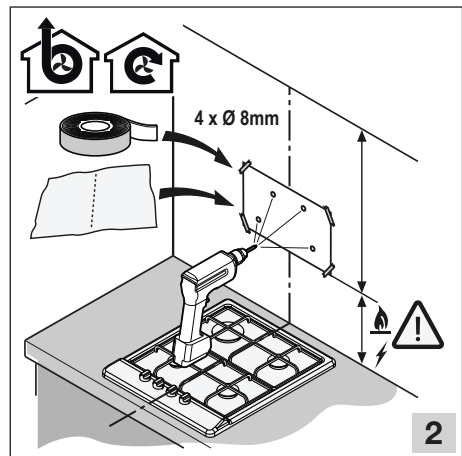

Wegwijzer
atvairgāp
Cooker hood
Dunstabzughabe
Hotte aspirante

V/W/Hz ?

OK!

	A	B
WS902...JM	Min. 765	
WS602...JM	Rec. 862	700
WS90...BQ	Max. 1298	
BSK662... BSK962... AB260... AB290... AB661... AB691...	Min. 605 Rec. 695 Max. 1100	580