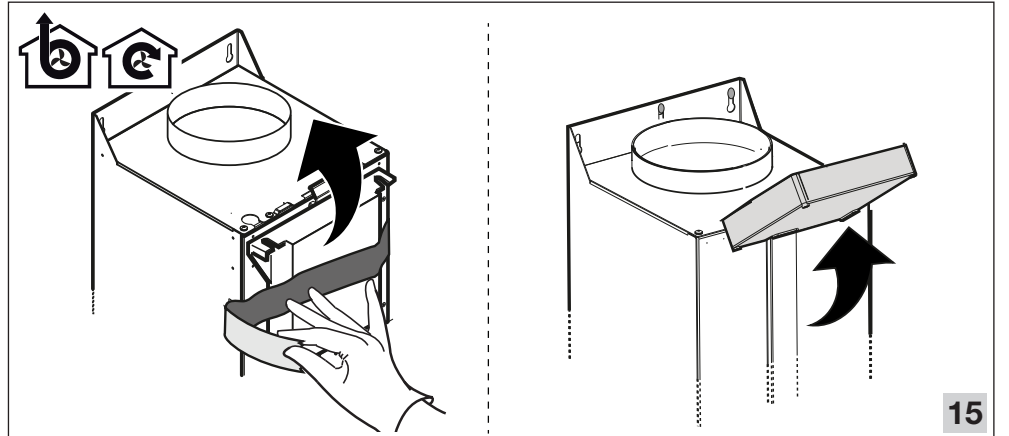

Wegwijzer
atvairgāp
Cooker hood
Dunstabzughabe
Hotte aspirante

V/W/Hz ?

OK!

	A	B
WS902...JM	Min. 765	
WS602...JM	Rec. 862	700
WS90...BQ	Max. 1298	
BSK662... BSK962... AB260... AB290... AB661... AB691...	Min. 605 Rec. 695 Max. 1100	580