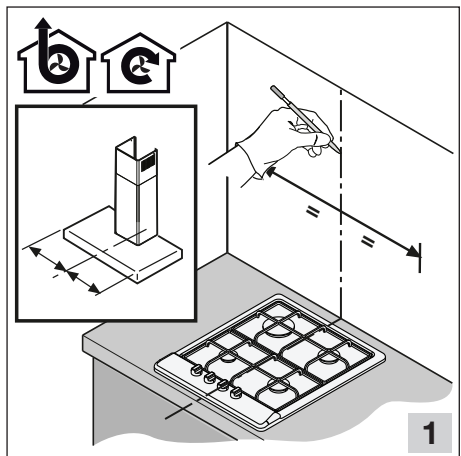

Wegwijzer
atvairgāp
Cooker hood
Dunstabzughabe
Hotte aspirante

V/W/Hz ?

OK!

	A	B
WS902...JM	Min. 765	
WS602...JM	Rec. 862	700
WS90...BQ	Max. 1298	
BSK662... BSK962... AB260... AB290... AB661... AB691...	Min. 605 Rec. 695 Max. 1100	580