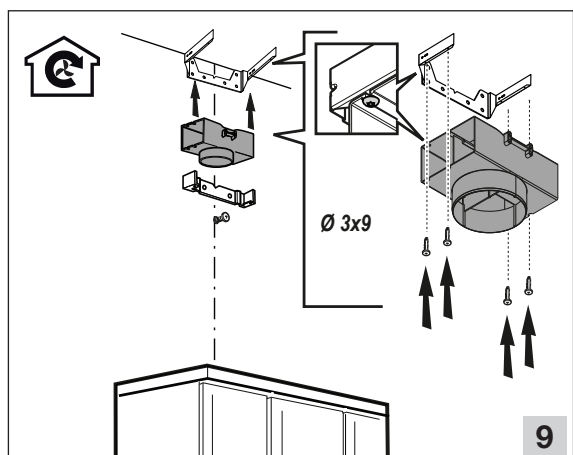

Wegwijzer
atvairgāp
Cooker hood
Dunstabzughabe
Hotte aspirante

V/W/Hz ?

OK!

	A	B
WS902...JM	Min. 765	
WS602...JM	Rec. 862	700
WS90...BQ	Max. 1298	
BSK662... BSK962... AB260... AB290... AB661... AB691...	Min. 605 Rec. 695 Max. 1100	580