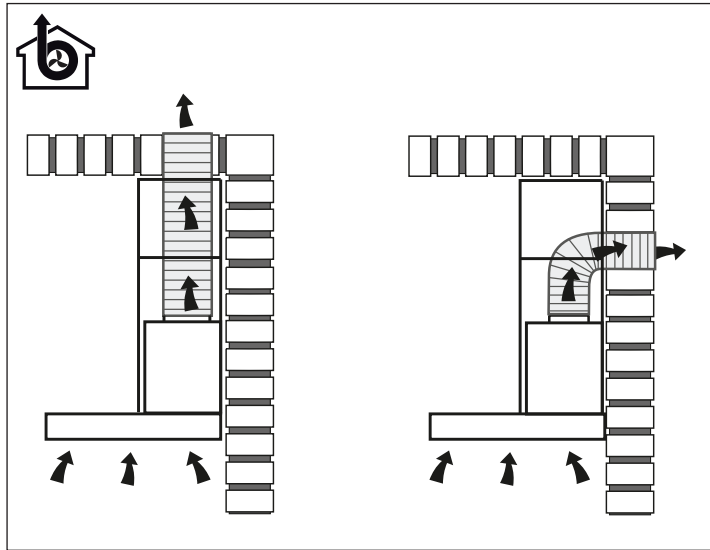

Wegwijzer
atvairgāp
Cooker hood
Dunstabzughabe
Hotte aspirante

V/W/Hz ?

OK!

	A	B
WS902...JM	Min. 765	
WS602...JM	Rec. 862	700
WS90...BQ	Max. 1298	
BSK662... BSK962... AB260... AB290... AB661... AB691...	Min. 605 Rec. 695 Max. 1100	580