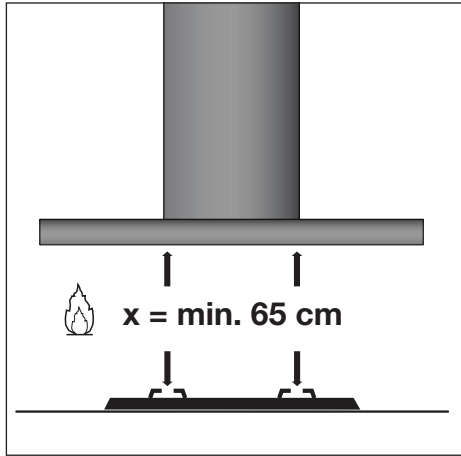

Wegwijzer
atvairgāp
Cooker hood
Dunstabzughabe
Hotte aspirante

V/W/Hz ?

OK!

	A	B
WS902...JM	Min. 765	
WS602...JM	Rec. 862	700
WS90...BQ	Max. 1298	
BSK662... BSK962... AB260... AB290... AB661... AB691...	Min. 605 Rec. 695 Max. 1100	580