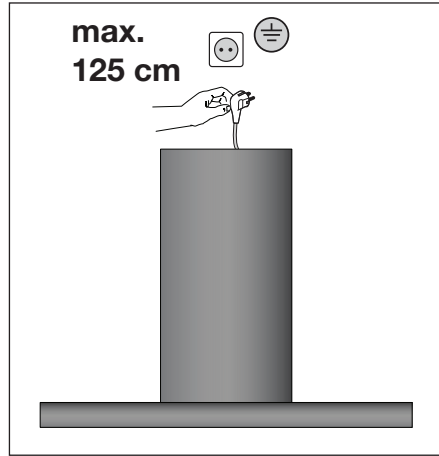

Wegwijzer
atvairgāp
Cooker hood
Dunstabzughabe
Hotte aspirante

V/W/Hz ?

OK!

	A	B
WS902...JM	Min. 765	
WS602...JM	Rec. 862	700
WS90...BQ	Max. 1298	
BSK662... BSK962... AB260... AB290... AB661... AB691...	Min. 605 Rec. 695 Max. 1100	580