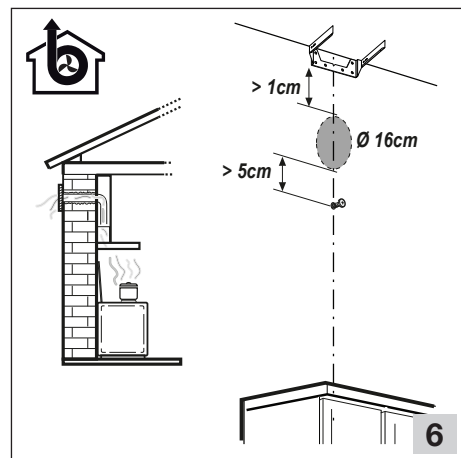

Wegwijzer
atvairgāp
Cooker hood
Dunstabzughabe
Hotte aspirante

V/W/Hz ?

OK!

	A	B
WS902...JM	Min. 765	
WS602...JM	Rec. 862	700
WS90...BQ	Max. 1298	
BSK662... BSK962... AB260... AB290... AB661... AB691...	Min. 605 Rec. 695 Max. 1100	580