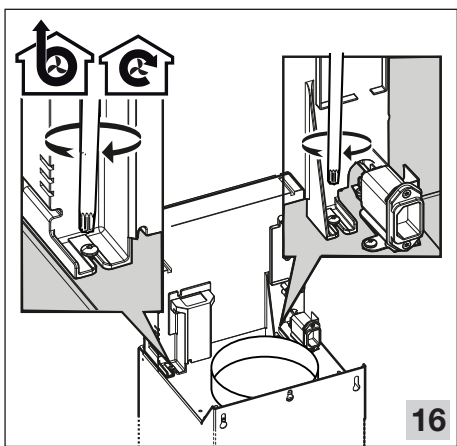

Wegwijzer
atvairgāp
Cooker hood
Dunstabzughabe
Hotte aspirante

V/W/Hz ?

OK!

	A	B
WS902...JM	Min. 765	
WS602...JM	Rec. 862	700
WS90...BQ	Max. 1298	
BSK662... BSK962... AB260... AB290... AB661... AB691...	Min. 605 Rec. 695 Max. 1100	580