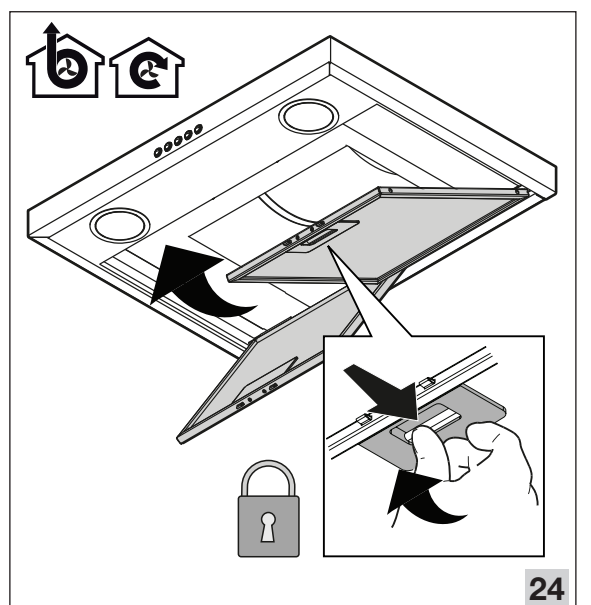

Wegwijzer
atvairgāp
Cooker hood
Dunstabzughabe
Hotte aspirante

V/W/Hz ?

OK!

	A	B
WS902...JM	Min. 765	
WS602...JM	Rec. 862	700
WS90...BQ	Max. 1298	
BSK662... BSK962... AB260... AB290... AB661... AB691...	Min. 605 Rec. 695 Max. 1100	580