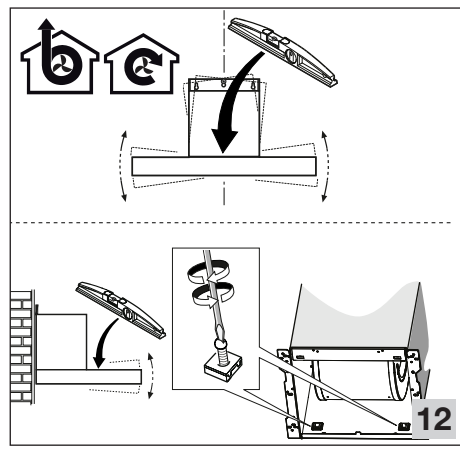

Wegwijzer
atvairgāp
Cooker hood
Dunstabzughabe
Hotte aspirante

V/W/Hz ?

OK!

	A	B
WS902...JM	Min. 765	
WS602...JM	Rec. 862	700
WS90...BQ	Max. 1298	
BSK662... BSK962... AB260... AB290... AB661... AB691...	Min. 605 Rec. 695 Max. 1100	580