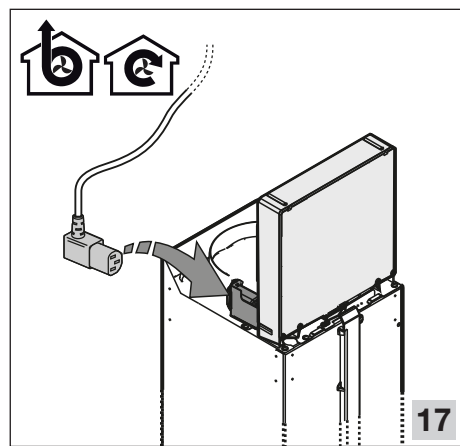

Wegwijzer
atvairgāp
Cooker hood
Dunstabzughabe
Hotte aspirante

V/W/Hz ?

OK!

	A	B
WS902...JM	Min. 765	
WS602...JM	Rec. 862	700
WS90...BQ	Max. 1298	
BSK662... BSK962... AB260... AB290... AB661... AB691...	Min. 605 Rec. 695 Max. 1100	580