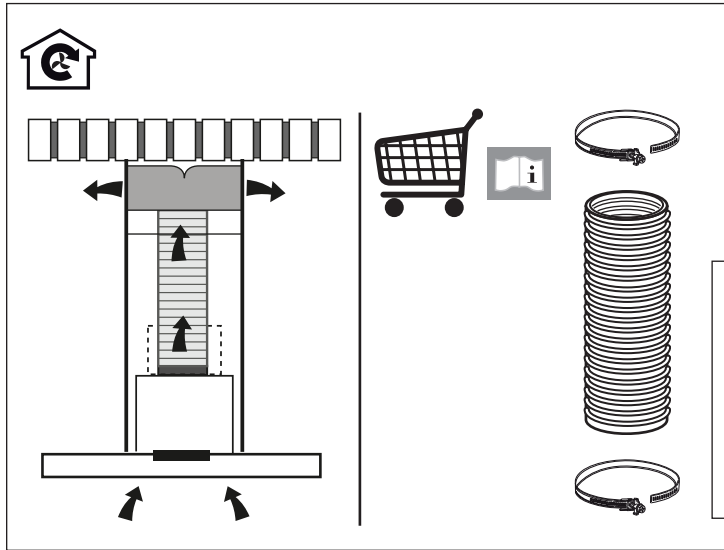

Wegwijzer
atvairgāp
Cooker hood
Dunstabzughabe
Hotte aspirante

V/W/Hz ?

OK!

	A	B
WS902...JM	Min. 765	
WS602...JM	Rec. 862	700
WS90...BQ	Max. 1298	
BSK662... BSK962... AB260... AB290... AB661... AB691...	Min. 605 Rec. 695 Max. 1100	580