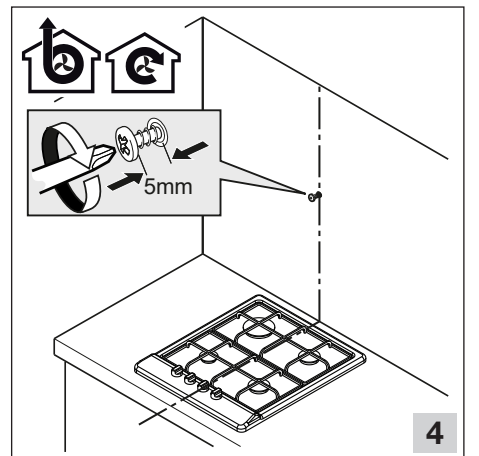

Wegwijzer
atvairgāp
Cooker hood
Dunstabzughabe
Hotte aspirante

V/W/Hz ?

OK!

	A	B
WS902...JM	Min. 765	
WS602...JM	Rec. 862	700
WS90...BQ	Max. 1298	
BSK662... BSK962... AB260... AB290... AB661... AB691...	Min. 605 Rec. 695 Max. 1100	580