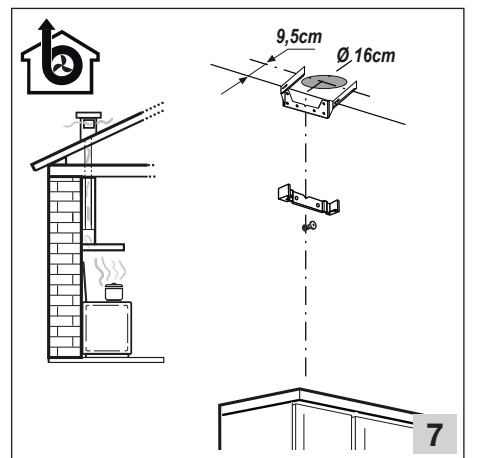

Wegwijzer
atvairgāp
Cooker hood
Dunstabzughabe
Hotte aspirante

V/W/Hz ?

OK!

	A	B
WS902...JM	Min. 765	
WS602...JM	Rec. 862	700
WS90...BQ	Max. 1298	
BSK662... BSK962... AB260... AB290... AB661... AB691...	Min. 605 Rec. 695 Max. 1100	580