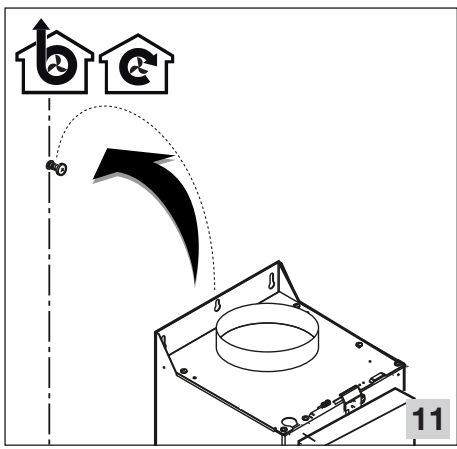

Wegwijzer
atvairgāp
Cooker hood
Dunstabzughabe
Hotte aspirante

V/W/Hz ?

OK!

	A	B
WS902...JM	Min. 765	
WS602...JM	Rec. 862	700
WS90...BQ	Max. 1298	
BSK662... BSK962... AB260... AB290... AB661... AB691...	Min. 605 Rec. 695 Max. 1100	580