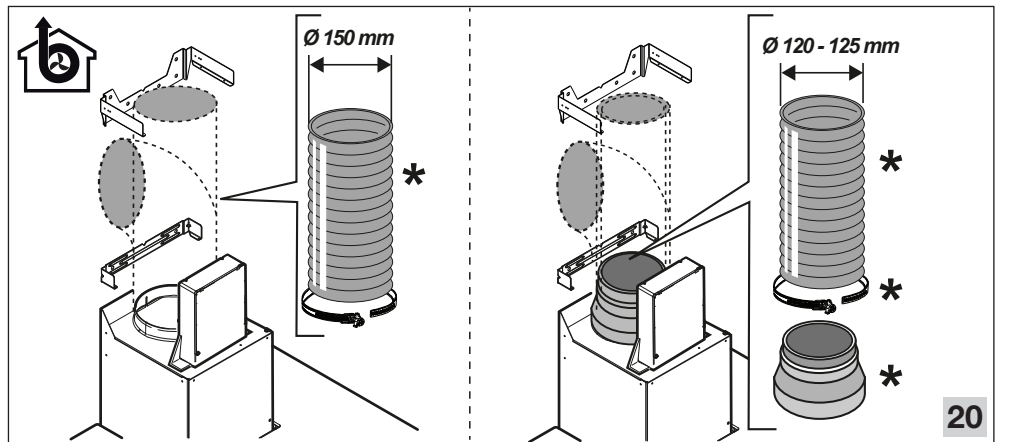

Wegwijzer
atvairgāp
Cooker hood
Dunstabzughabe
Hotte aspirante

V/W/Hz ?

OK!

	A	B
WS902...JM	Min. 765	
WS602...JM	Rec. 862	700
WS90...BQ	Max. 1298	
BSK662... BSK962... AB260... AB290... AB661... AB691...	Min. 605 Rec. 695 Max. 1100	580