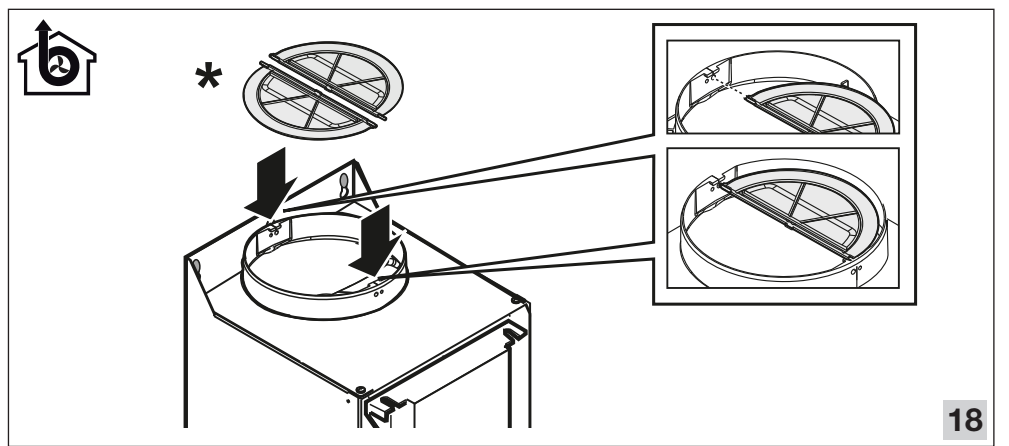

Wegwijzer
atvairgāp
Cooker hood
Dunstabzughabe
Hotte aspirante

V/W/Hz ?

OK!

	A	B
WS902...JM	Min. 765	
WS602...JM	Rec. 862	700
WS90...BQ	Max. 1298	
BSK662... BSK962... AB260... AB290... AB661... AB691...	Min. 605 Rec. 695 Max. 1100	580