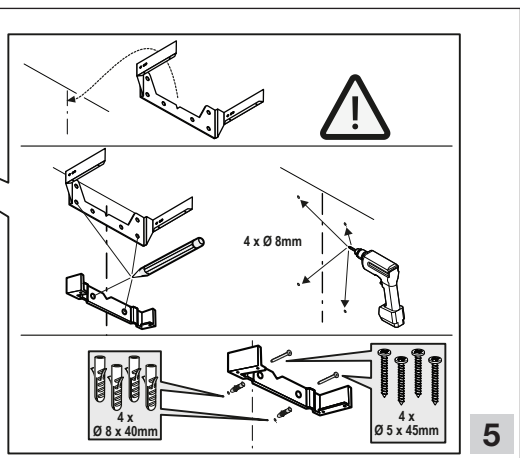

Wegwijzer
atvairgāp
Cooker hood
Dunstabzughabe
Hotte aspirante

V/W/Hz ?

OK!

	A	B
WS902...JM	Min. 765	
WS602...JM	Rec. 862	700
WS90...BQ	Max. 1298	
BSK662... BSK962... AB260... AB290... AB661... AB691...	Min. 605 Rec. 695 Max. 1100	580