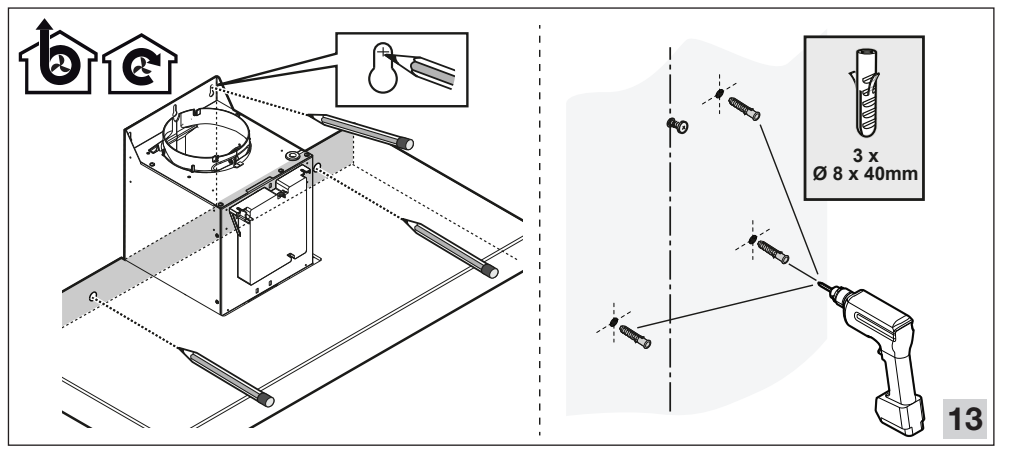

Wegwijzer
atvairgāp
Cooker hood
Dunstabzughabe
Hotte aspirante

V/W/Hz ?

OK!

	A	B
WS902...JM	Min. 765	
WS602...JM	Rec. 862	700
WS90...BQ	Max. 1298	
BSK662... BSK962... AB260... AB290... AB661... AB691...	Min. 605 Rec. 695 Max. 1100	580