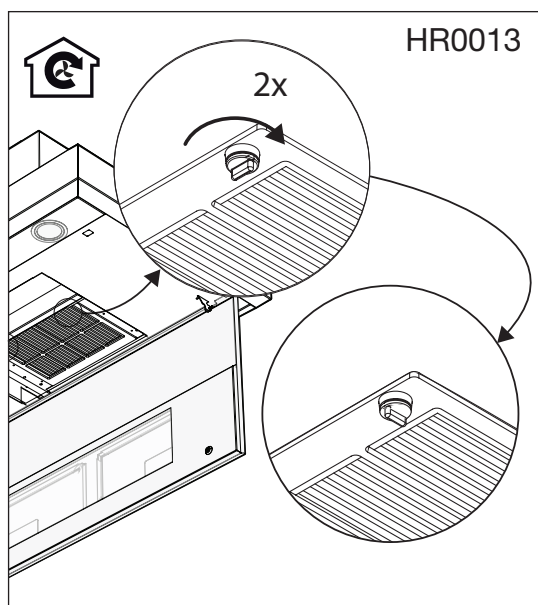

Wegwijzer
atvairgāp
Cooker hood
Dunstabzughabe
Hotte aspirante

V/W/Hz ?

OK!

	A	B
WS902...JM	Min. 765	
WS602...JM	Rec. 862	700
WS90...BQ	Max. 1298	
BSK662... BSK962... AB260... AB290... AB661... AB691...	Min. 605 Rec. 695 Max. 1100	580