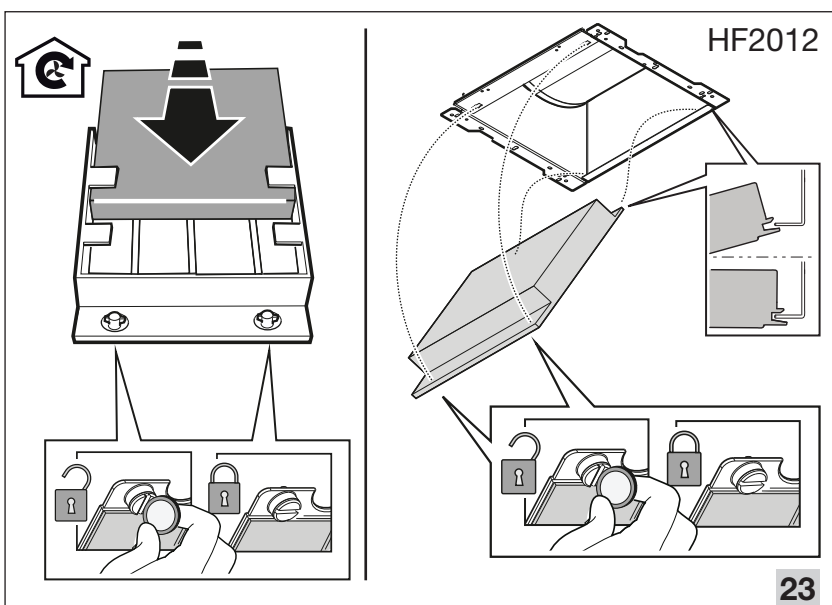

Wegwijzer
atvairgāp
Cooker hood
Dunstabzughabe
Hotte aspirante

V/W/Hz ?

OK!

	A	B
WS902...JM	Min. 765	
WS602...JM	Rec. 862	700
WS90...BQ	Max. 1298	
BSK662... BSK962... AB260... AB290... AB661... AB691...	Min. 605 Rec. 695 Max. 1100	580