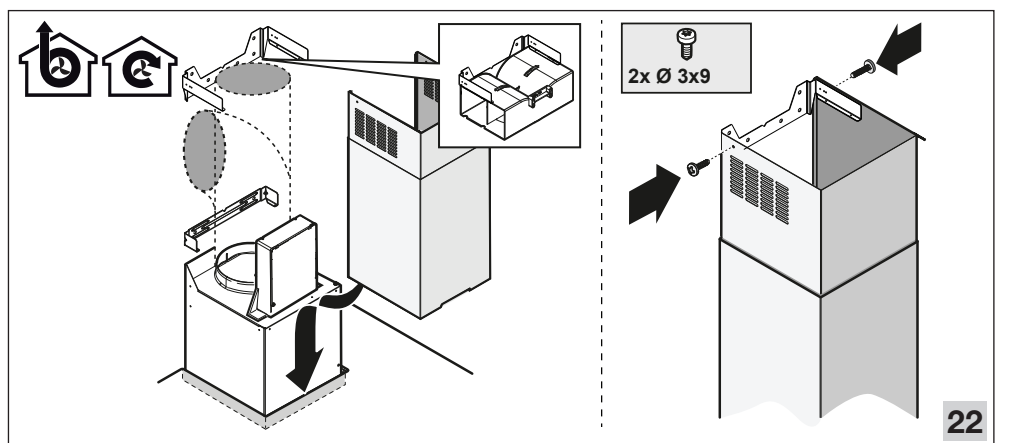

Wegwijzer
atvairgāp
Cooker hood
Dunstabzughabe
Hotte aspirante

V/W/Hz ?

OK!

	A	B
WS902...JM	Min. 765	
WS602...JM	Rec. 862	700
WS90...BQ	Max. 1298	
BSK662... BSK962... AB260... AB290... AB661... AB691...	Min. 605 Rec. 695 Max. 1100	580