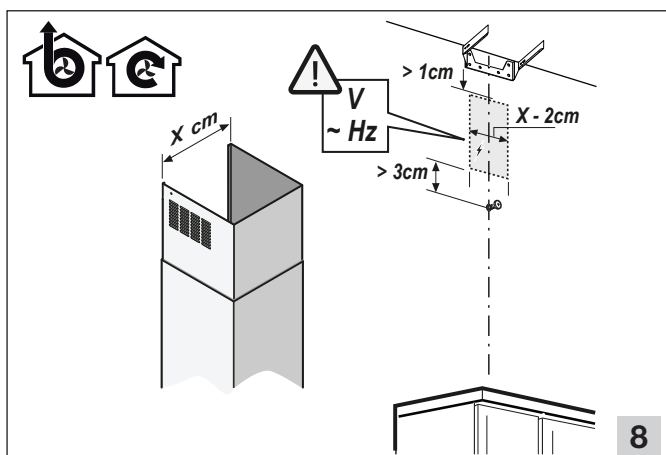

Wegwijzer
atvairgāp
Cooker hood
Dunstabzughabe
Hotte aspirante

V/W/Hz ?

OK!

	A	B
WS902...JM	Min. 765	
WS602...JM	Rec. 862	700
WS90...BQ	Max. 1298	
BSK662... BSK962... AB260... AB290... AB661... AB691...	Min. 605 Rec. 695 Max. 1100	580