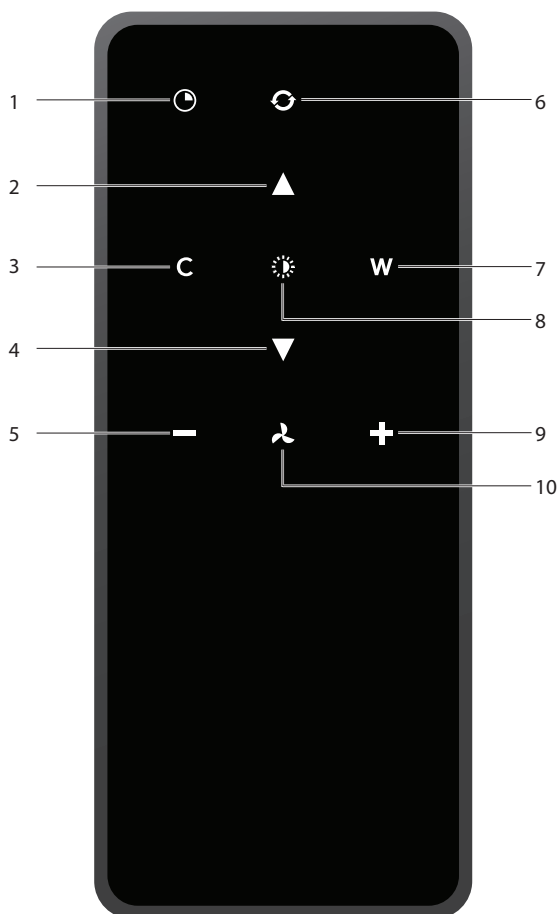

Beschrijving afstandsbediening

Voor deze afzuigkap is een optionele afstandsbediening verkrijgbaar. Deze wordt niet meegeleverd bij het apparaat.

1. Timerfunctie
2. Lichtintensiteit verhogen
3. Hogere kleurtemperatuur
4. Lichtintensiteit verlagen
5. Afzuigcapaciteit verlagen
6. Clean Air-functie
7. Lagere kleurtemperatuur
8. Verlichting in-/uitschakelen
9. Afzuigcapaciteit verhogen
10. Ventilator aan/uit