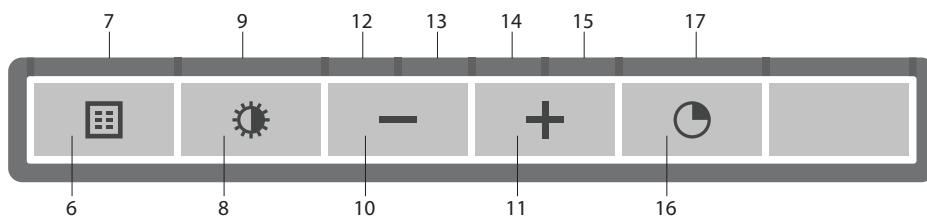

## Beschrijving bedieningsknoppen

6. Resetknop filter, geeft aan wanneer het filter moet worden gereinigd.
7. Filterindicator
8. Lichtknop, schakelt de lamp in/uit en dimt het licht.
9. Lichtindicator
10. Vertraagknop, vermindert de luchtafvoer en schakelt de afzuiging uit.
11. Versnelknop, schakelt de afzuiging in en verhoogt de luchtafvoer.
12. Indicator snelheidsstand 1
13. Indicator snelheidsstand 2
14. Indicator snelheidsstand 3
15. Indicator snelheidsstand 4/boost
16. Timerfunctie, schakelt de afzuigkap na een bepaalde periode uit.
17. Timerindicator

## Beschrijving afstandsbediening

Voor deze afzuigkap is een optionele afstandsbediening verkrijgbaar. Deze wordt niet meegeleverd bij het apparaat.

1. Timerfunctie
2. Lichtintensiteit verhogen
3. Hogere kleurtemperatuur
4. Lichtintensiteit verlagen
5. Afzuigcapaciteit verlagen
6. Clean Air-functie
7. Lagere kleurtemperatuur
8. Verlichting in-/uitschakelen
9. Afzuigcapaciteit verhogen
10. Ventilator aan/uit