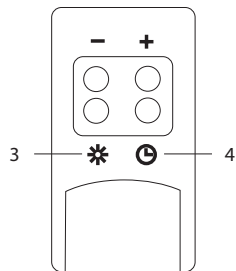

## Beschrijving

---

Hoofdschakelaar

Afstandsbediening

1. Hoofdschakelaar
2. Display
3. Verlichting
4. Timertoets