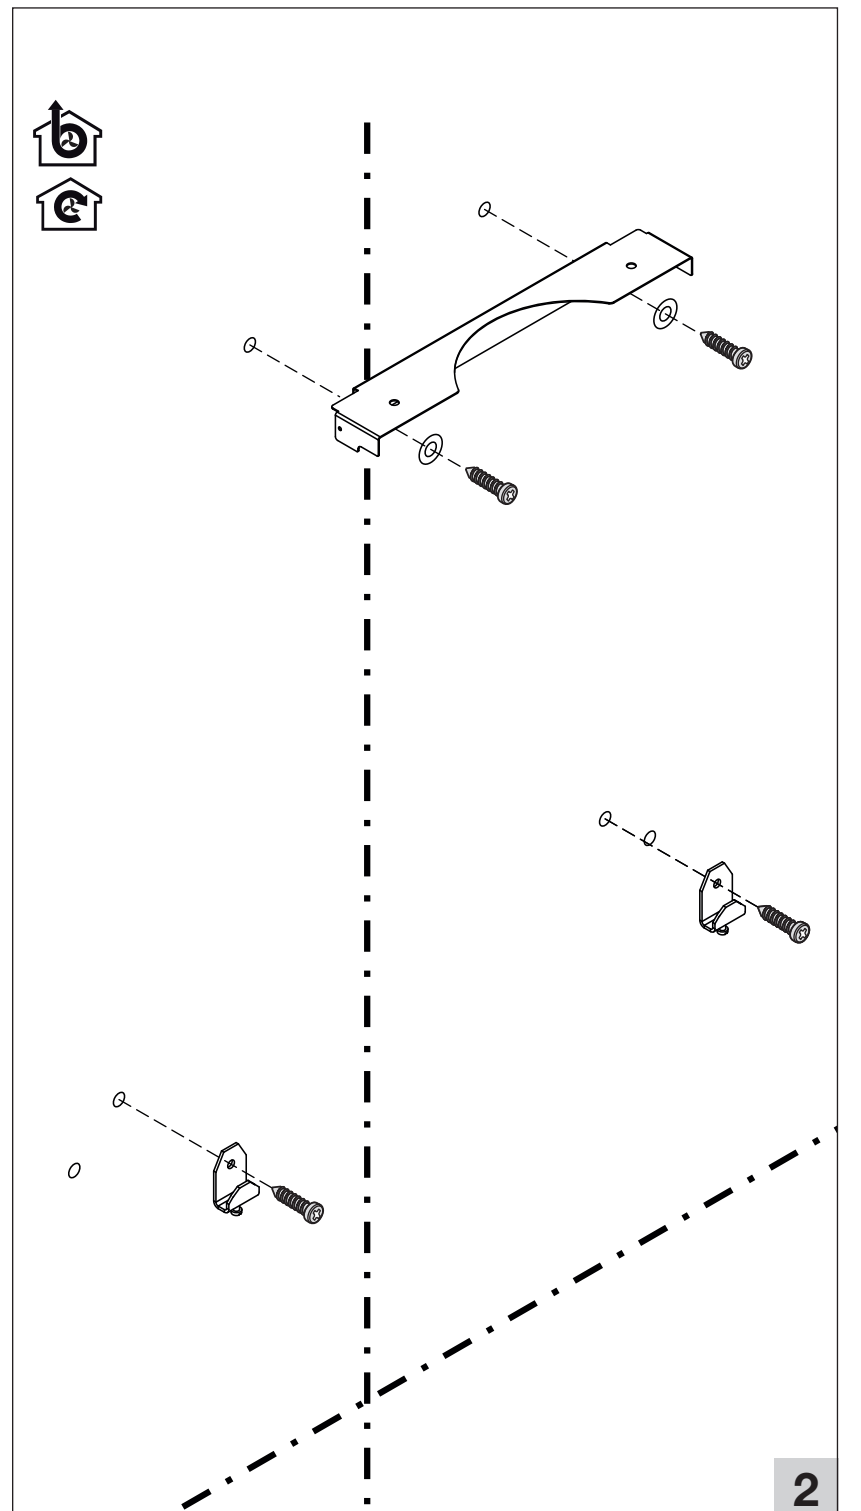

Weggevoerd door
 afzuigkap
 Cooker hood
 Dunstabsaughaube
 Hotte aspirante

V/W/Hz ?

1

2