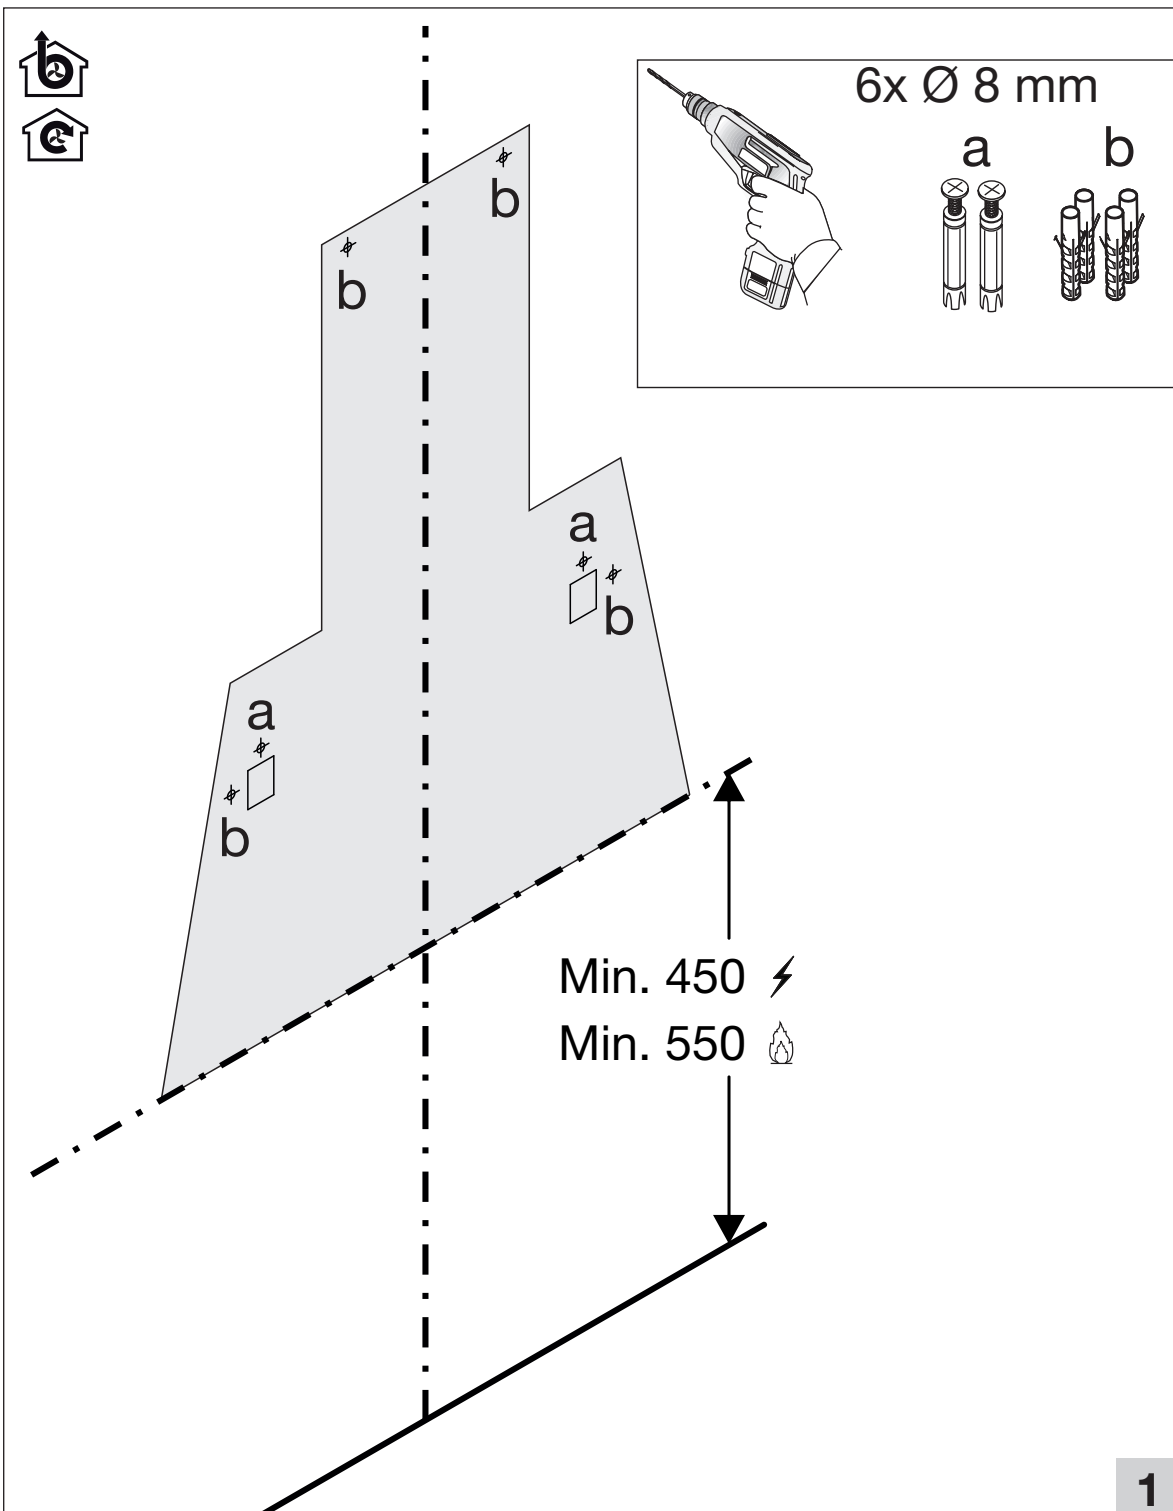

Weggevoerd door
 afzuigkap
 Cooker hood
 Dunstabsaughaube
 Hotte aspirante

V/W/Hz ?

1

2