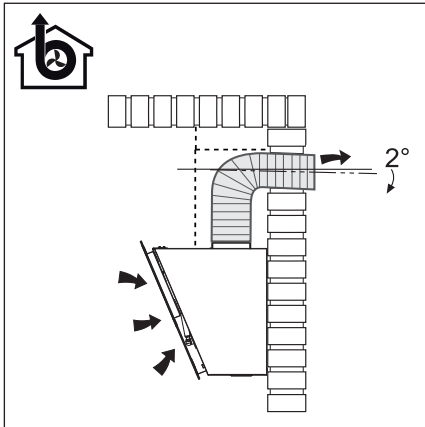

Weggevoerd door
 afzuigkap
 Cooker hood
 Dunstabsaughaube
 Hotte aspirante

V/W/Hz ?

1

2