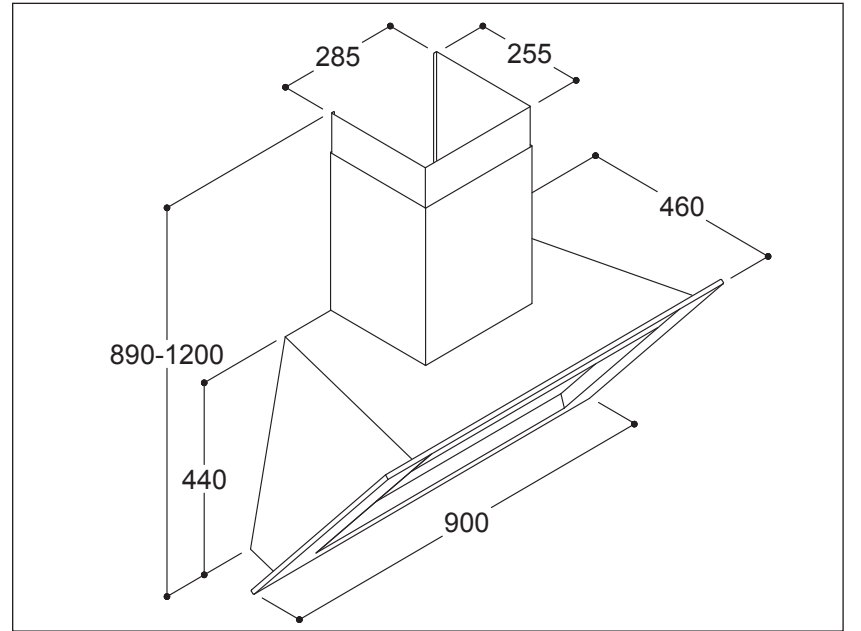

Weggevoerd door
 afzuigkap
 Cooker hood
 Dunstabsaughaube
 Hotte aspirante

V/W/Hz ?

1

2