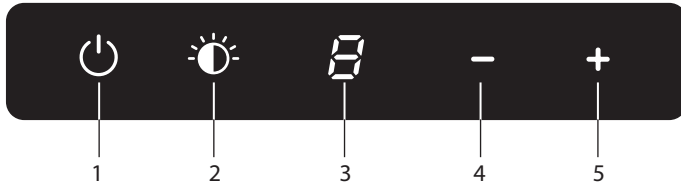

Beschrijving

1. Aan/Uit toets afzuiging
2. Aan/Uit toets verlichting en dimmen verlichting
3. Display
4. Min (-) toets:
Kort aanraken: de afzuigcapaciteit verlagen.
Lang aanraken (meer dan 4 seconden): filter indicaties controleren.
5. Plus (+) toets:
Kort aanraken: de afzuigcapaciteit verhogen.
Lang aanraken (meer dan 1,5 seconden): Aan/Uit timer.