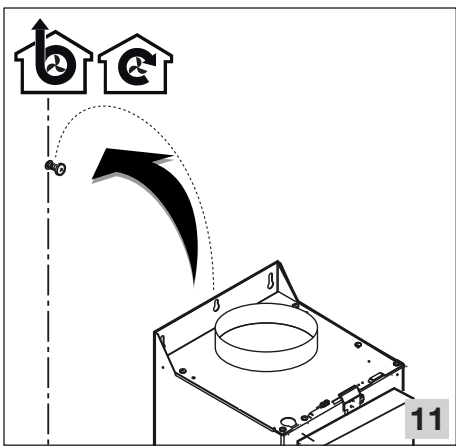

afzuigkap  
 Cooker hood  
 Dunstabszuphaube  
 Hotte aspirante

V/W/Hz ?

828070