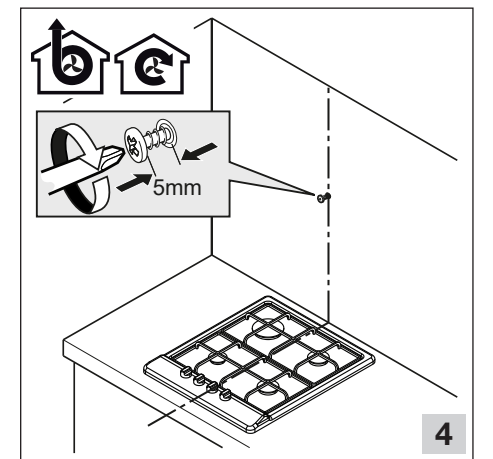

afzuigkap  
 Cooker hood  
 Dunstabszuphaube  
 Hotte aspirante

V/W/Hz ?

828070