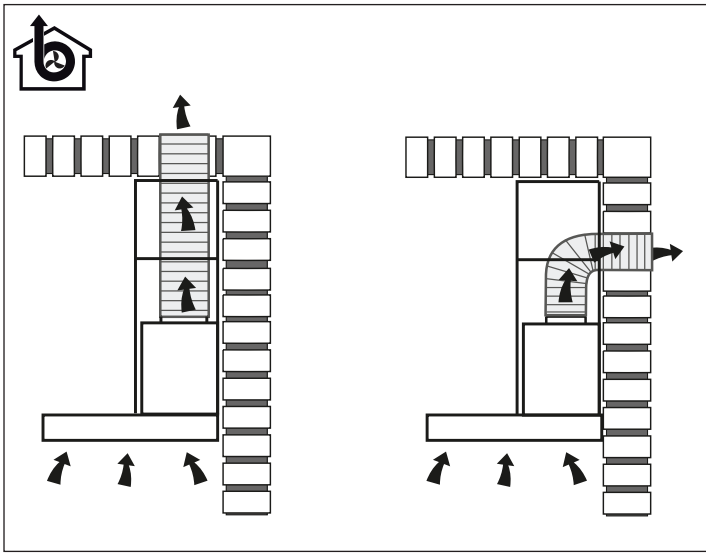

afzuigkap  
 Cooker hood  
 Dunstabszuphaube  
 Hotte aspirante

V/W/Hz ?

828070