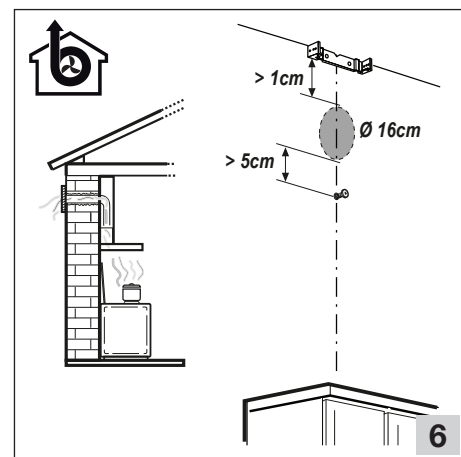

afzuigkap  
 Cooker hood  
 Dunstabszuphaube  
 Hotte aspirante

V/W/Hz ?

828070