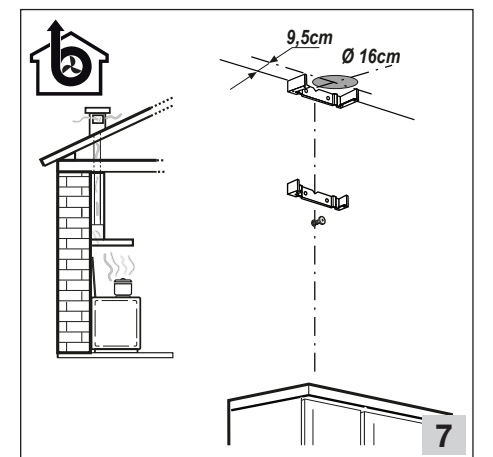

afzuigkap  
 Cooker hood  
 Dunstabszuphaube  
 Hotte aspirante

V/W/Hz ?

828070