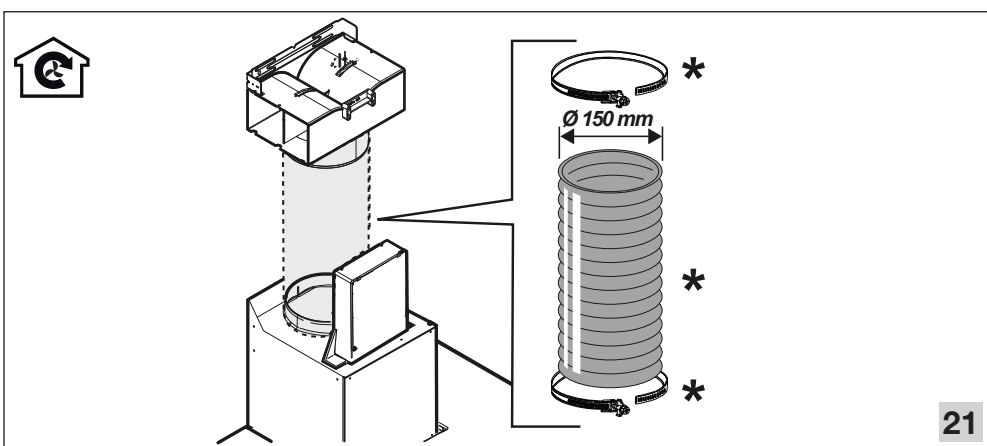

afzuigkap  
 Cooker hood  
 Dunstabszuphaube  
 Hotte aspirante

V/W/Hz ?

828070