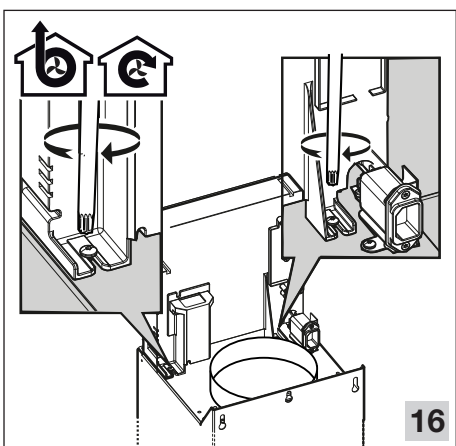

afzuigkap  
 Cooker hood  
 Dunstabszuphaube  
 Hotte aspirante

V/W/Hz ?

828070