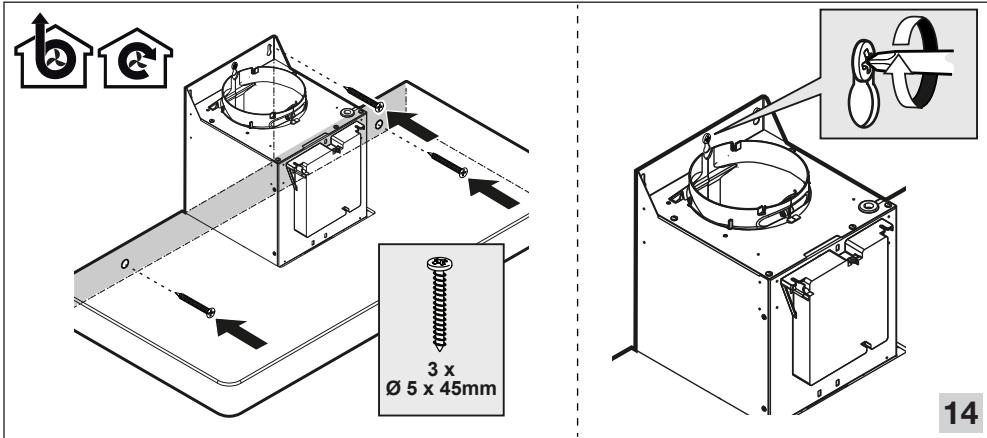

afzuigkap  
 Cooker hood  
 Dunstabszuphaube  
 Hotte aspirante

V/W/Hz ?

828070