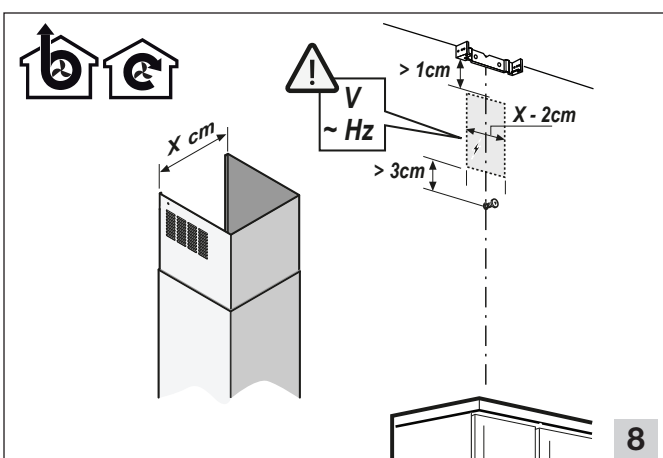

afzuigkap  
 Cooker hood  
 Dunstabszuphaube  
 Hotte aspirante

V/W/Hz ?

828070