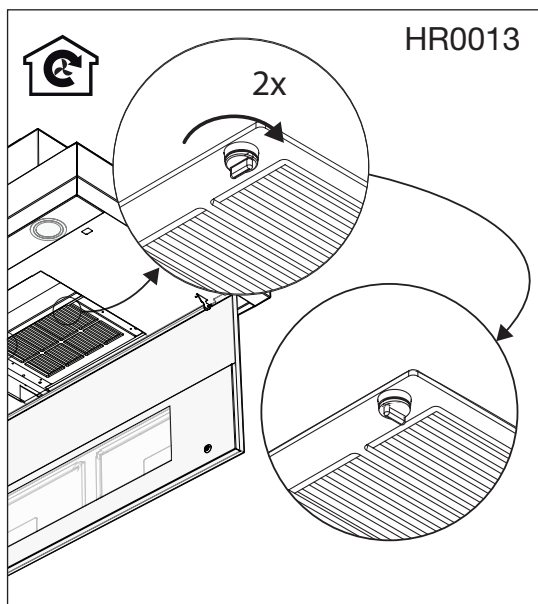

afzuigkap  
 Cooker hood  
 Dunstabszuphaube  
 Hotte aspirante

V/W/Hz ?

828070