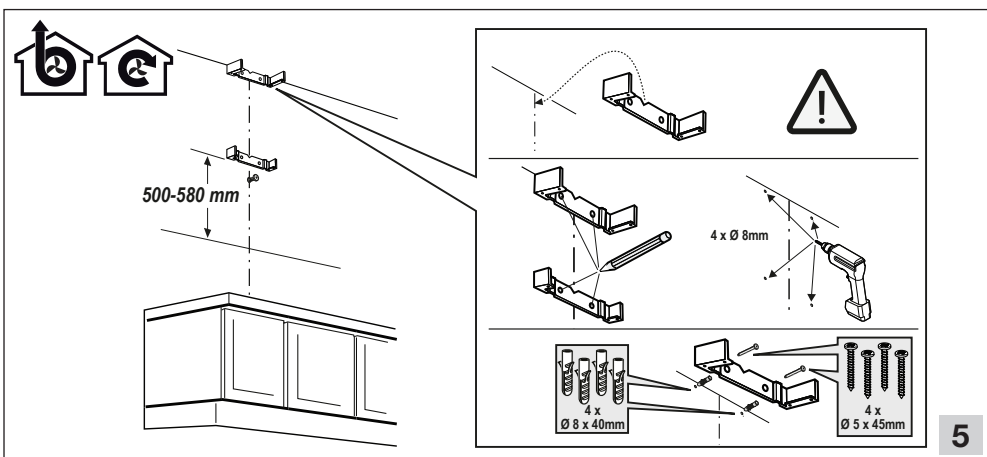

afzuigkap  
 Cooker hood  
 Dunstabszuphaube  
 Hotte aspirante

V/W/Hz ?

828070