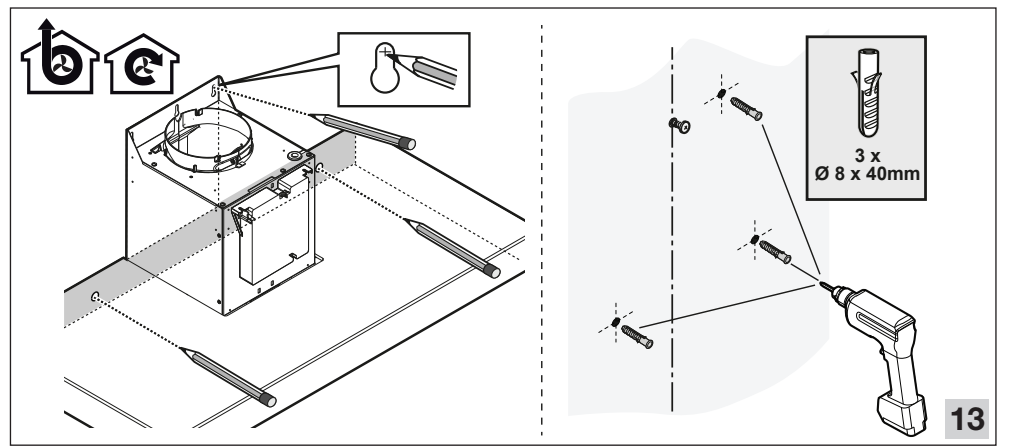

afzuigkap  
 Cooker hood  
 Dunstabszuphaube  
 Hotte aspirante

V/W/Hz ?

828070