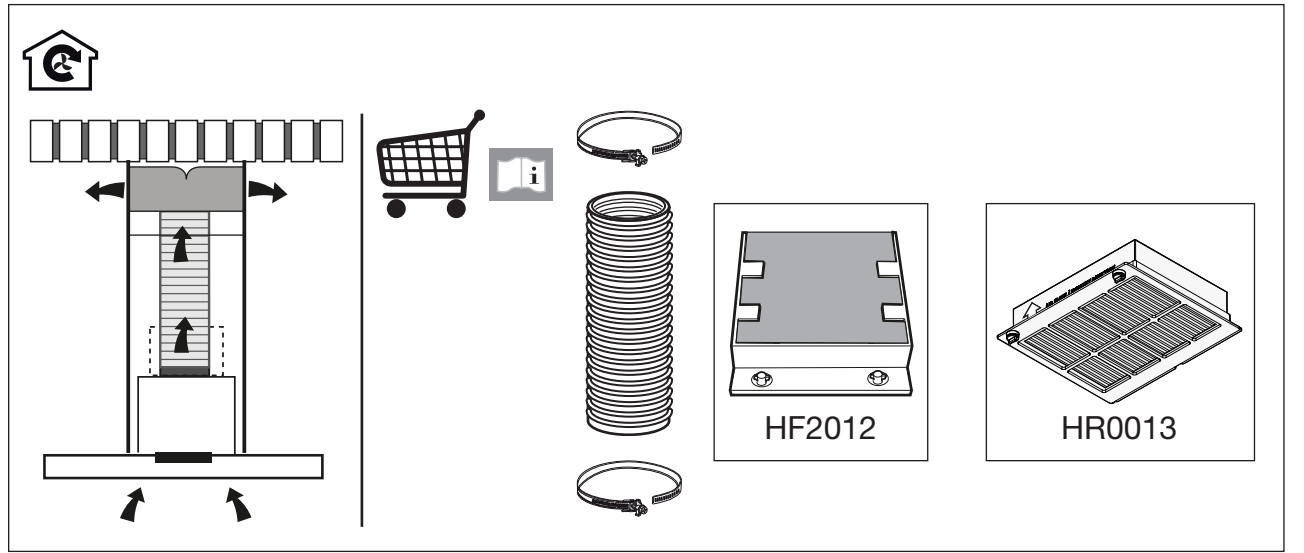

afzuigkap  
 Cooker hood  
 Dunstabszuphaube  
 Hotte aspirante

V/W/Hz ?

828070