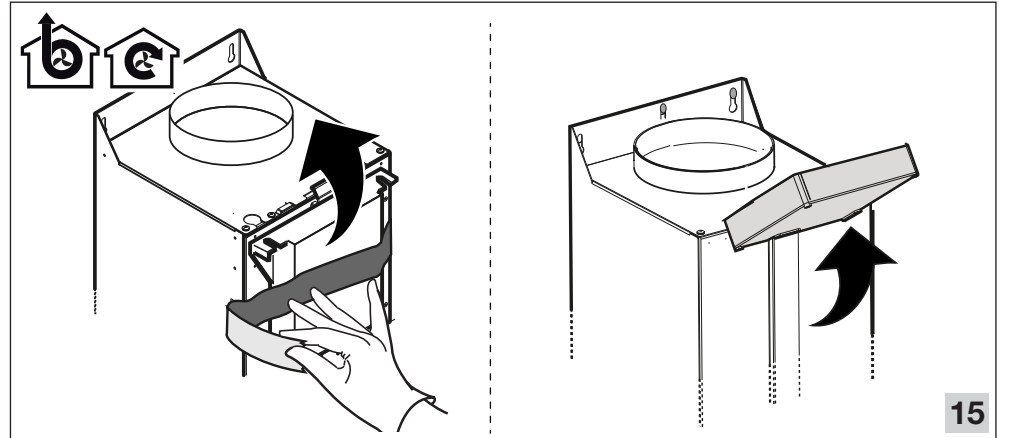

afzuigkap  
 Cooker hood  
 Dunstabszuphaube  
 Hotte aspirante

V/W/Hz ?

828070