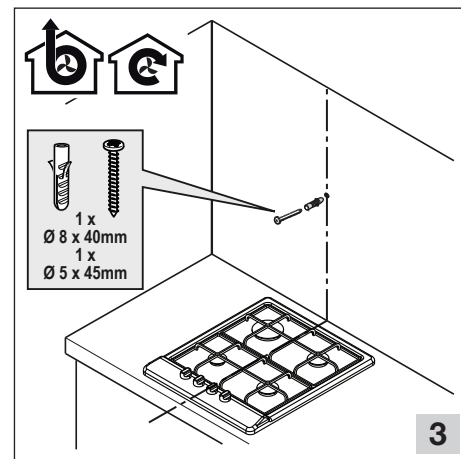

afzuigkap  
 Cooker hood  
 Dunstabszuphaube  
 Hotte aspirante

V/W/Hz ?

828070