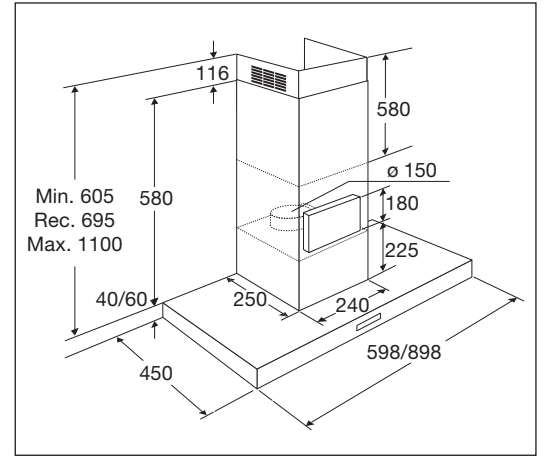

afzuigkap  
 Cooker hood  
 Dunstabszuphaube  
 Hotte aspirante

V/W/Hz ?

828070