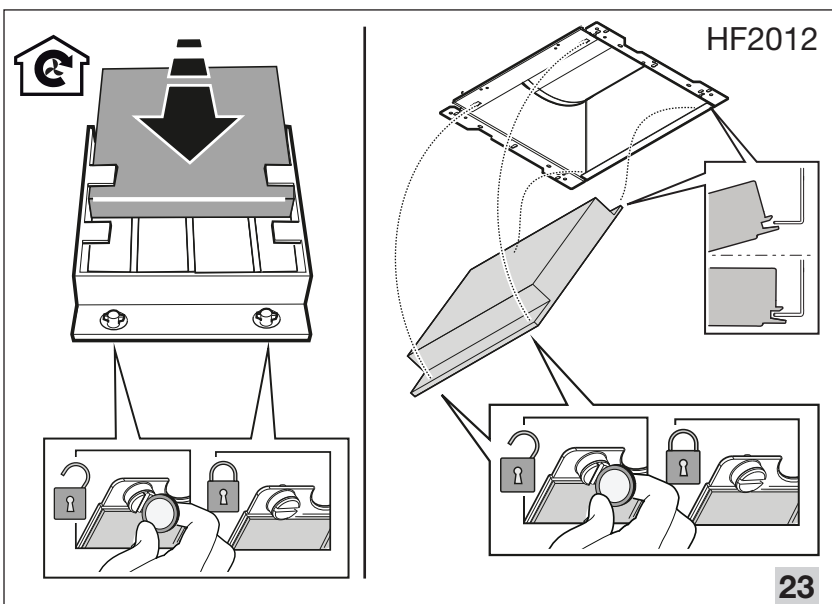

afzuigkap  
 Cooker hood  
 Dunstabszuphaube  
 Hotte aspirante

V/W/Hz ?

828070