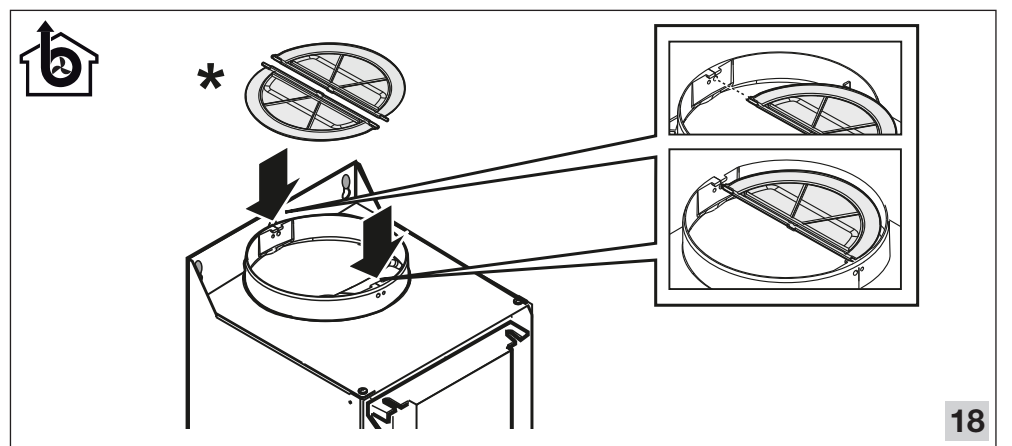

afzuigkap  
 Cooker hood  
 Dunstabszuphaube  
 Hotte aspirante

V/W/Hz ?

828070