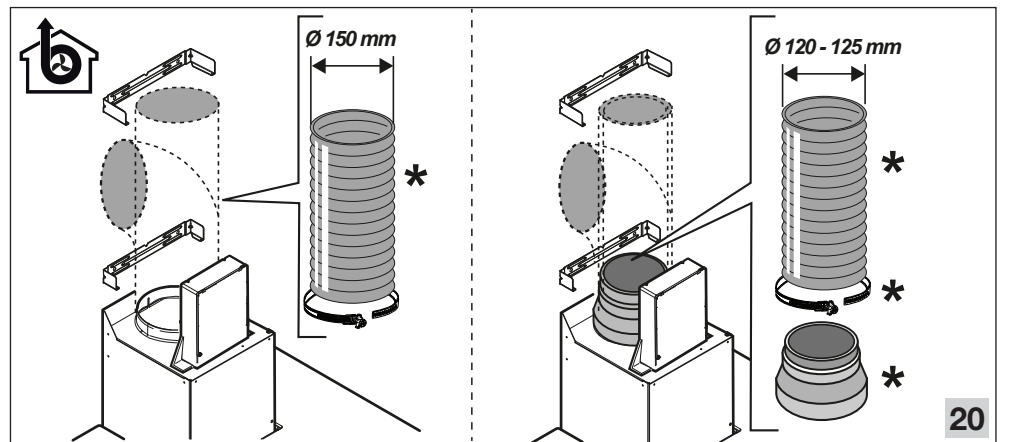

afzuigkap  
 Cooker hood  
 Dunstabszuphaube  
 Hotte aspirante

V/W/Hz ?

828070