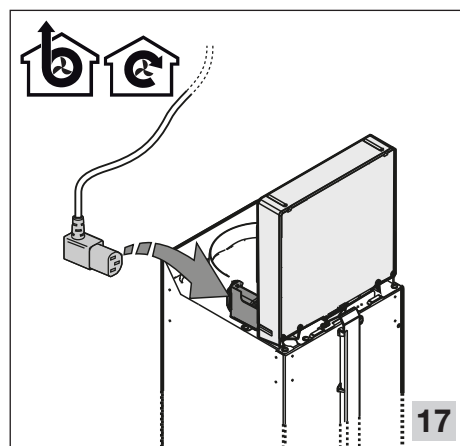

afzuigkap  
 Cooker hood  
 Dunstabszuphaube  
 Hotte aspirante

V/W/Hz ?

828070