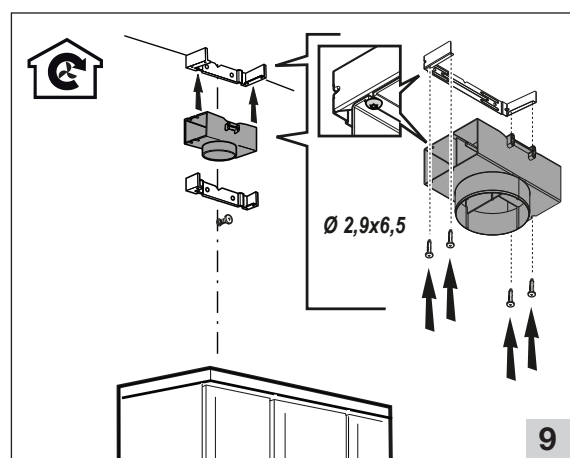

afzuigkap  
 Cooker hood  
 Dunstabszuphaube  
 Hotte aspirante

V/W/Hz ?

828070