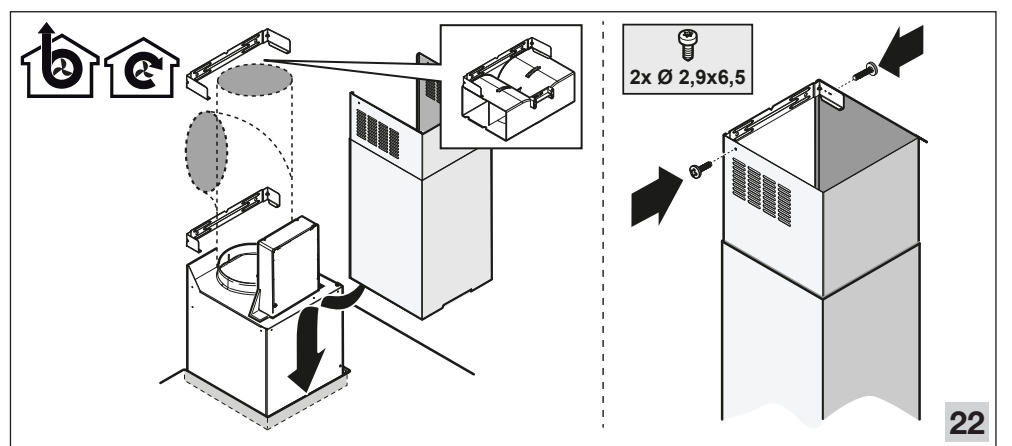

afzuigkap  
 Cooker hood  
 Dunstabszuphaube  
 Hotte aspirante

V/W/Hz ?

828070