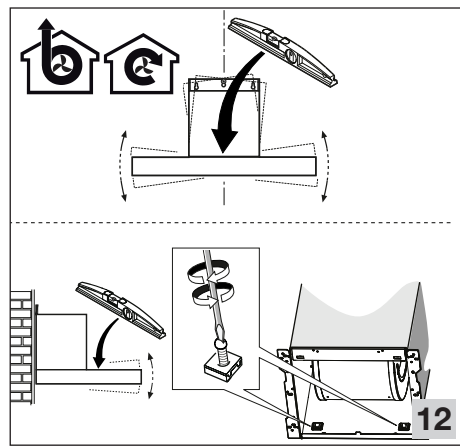

afzuigkap  
 Cooker hood  
 Dunstabszuphaube  
 Hotte aspirante

V/W/Hz ?

828070