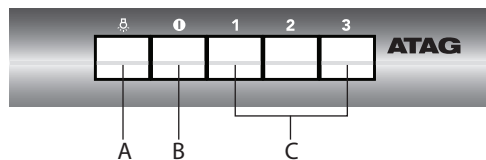

Beschrijving

1. Dampverzamelaar
2. Vetfilter
3. Bedieningspaneel
 - A. aan/uit verlichting
 - B. uit-schakelaar
 - C. ventilatorschakelaars
4. Verlichting