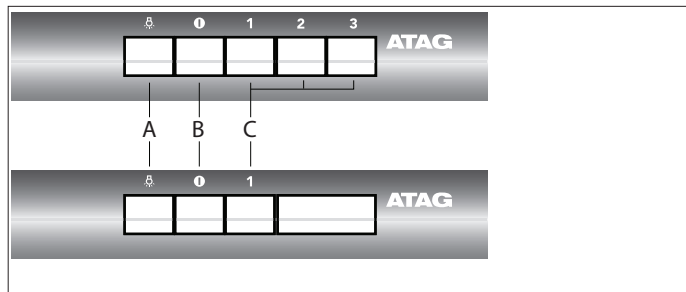

Beschrijving

1. Klep
2. Vetfilter
3. Bedieningspaneel
 - A. Toets in/uitschakelen verlichting
 - B. Toets voor uitschakelen
 - C. Toets voor inschakelen afzuiging/klep
4. Verlichting