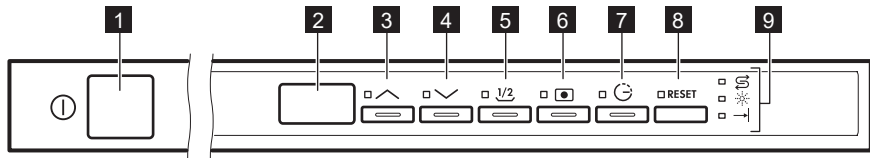

BEDIENINGSPANEEL

1 Aan/uit-toets

2 Weergave

3 Programma toets (omhoog)

4 Programma toets (omlaag)

5 Halve lading toets

6 Multitab -toets

7 Startuitstel -toets

8 RESET -toets

9 Indicatielampjes