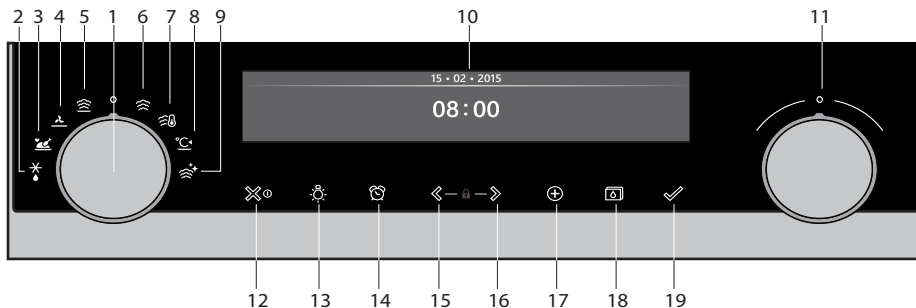

Bedieningspaneel

1. Functieknop (in de 'Uit' stand)
 2. Ontdooien
 3. Programma's & favorieten
 4. Extra's
 5. Regenereren
 6. Stomen
 7. Sous vide
 8. Verwarmen
 9. Stoomreinigen
 10. Display
 11. Keuzeknop
 12. Aan/uittoets en stopptoets (cancel)
 13. Verlichtingstoets
 14. Kookwekkertoets
 15. Navigatietoets links*
 16. Navigatietoets rechts*
 17. Plustoets
 18. Toets waterreservoir
 19. Bevestigingstoets
- * 15 + 16 indrukken activeert het kinderslot