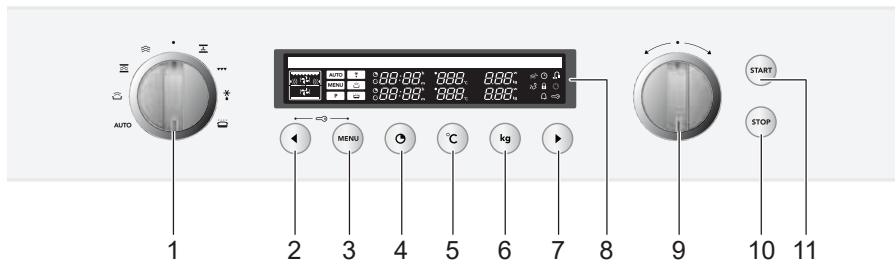

Bedieningspaneel

1. FUNCTIEKNOP
2. TOETS 'VORIGE'
3. MENU TOETS
4. BEREIDINGSTIJD TOETS / UITGESTELDE STARTTIJD TOETS
5. TEMPERAATUUR TOETS
6. GEWICHT TOETS
7. TOETS 'VOLGENDE'
8. DISPLAY
9. SELECTIEKNOP
10. STOPTOETS
11. STARTTOETS