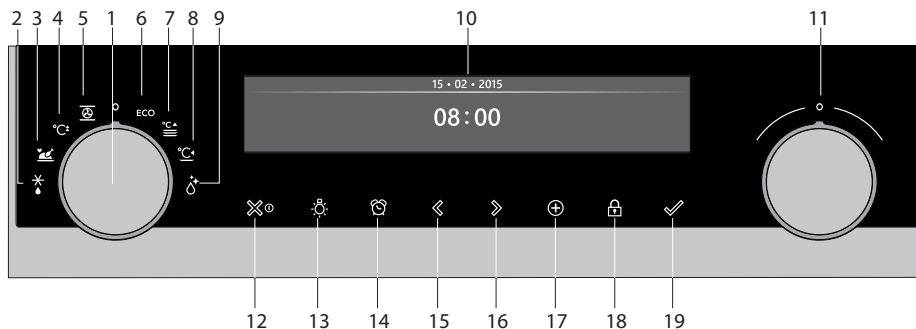

Bedieningspaneel

1. Functieknop (in de 'Uit' stand)
2. Ontdooien
3. Programma's & favorieten
4. Snel voorverwarmen
5. Oven
6. Eco Hetelucht
7. Bordenwarmen
8. Warmhouden
9. Aqua clean
10. Display
11. Keuzeknop
12. Aan/uittoets en stopstoets (cancel)
13. Verlichtingstoets
14. Kookwekkertoets
15. Navigatietoets links
16. Navigatietoets rechts
17. Plustoets
18. Toets kinderslot (slottoets)
19. Bevestigingstoets