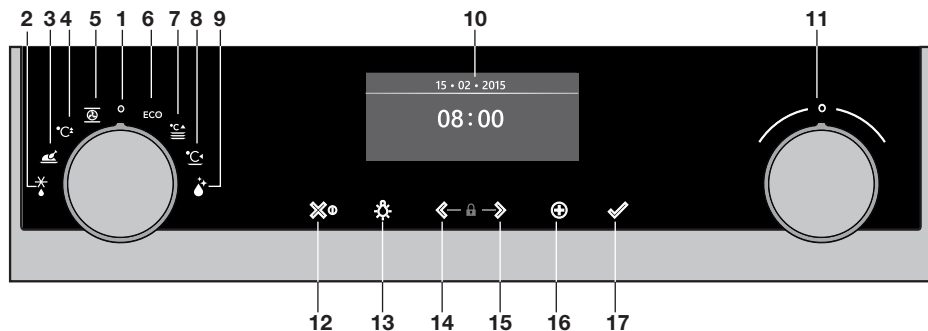

## Bedieningspaneel

1. Functieknop (in 'Uit'-stand)
2. Ontdooien
3. Programma's
4. Snel voorverwarmen
5. Oven
6. Eco hetelucht
7. Borden verwarmen
8. Verwarmen
9. Reinigen
10. Display
11. Keuzeknop
12. Aan/uit-toets en stop-toets (annuleren)
13. Verlichtingstoets
14. Navigatietoets links
15. Navigatietoets rechts
16. Plustoets
17. Bevestigingstoets