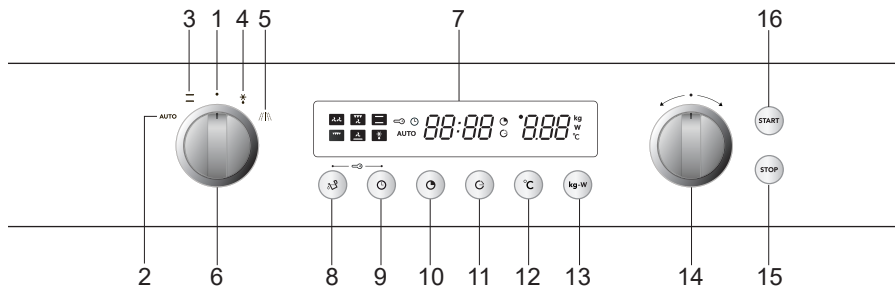

Bedieningspaneel

1. UIT
2. AUTOMATISCH KOKEN
3. OVENFUNCTIE
4. SNEL ONTDOOIEN
5. MAGNETRON
6. FUNCTIESELECTIEKNOP
7. DISPLAY
8. STEAM CLEAN

9. KLOK
10. BEREIDINGSTIJD
11. EINDTIJD
12. TEMPERATUUR
13. GEWICHT/MAGNETRONVERMOGEN
14. +/- KNOP
15. STOP / CANCEL
16. START