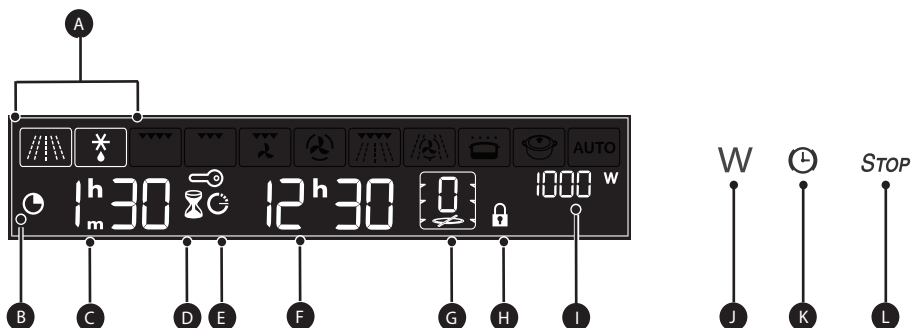

Inleiding tot de display

- A. Kookfunctiedisplay
- B. Kooktijdsymbool
- C. Kooktijd/timerdisplay
- D. Timersymbool
- E. Einde van de kooktijd-symbool
- F. Klokdisplay
- G. Rooster/Stop-draaiplateausymbool
- H. Toetsenvergrendelingsymbool (kinderslot)
- I. Vermogendisplay
- J. Tiptoets om het vermogen in te stellen
- K. Tijd, kooktijd, einde van de kooktijd en timer tiptoets
- L. Stop-tiptoets