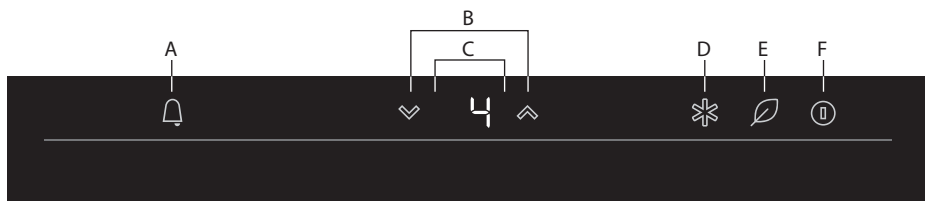

Bedieningspaneel

Raak voor de beste werking de toetsen aan met een groot deel van de vingertop.

- A. Alarmtoets / WiFi-toets (zie 'Atag Connect Life')
- B. Insteltoetsen temperatuur
- C. Weergave ingestelde temperatuur
- D. SuperCool toets (intensieve koelfunctie)
- E. ECO-/Kinderslotoets
- F. Aan-/uittoets

Atag Connect Life

Sommige toestellen kunnen op afstand worden bediend met behulp van een smart phone of tablet. Deze toestellen zijn voorzien van een WiFi-toets. Instructies om de verbinding tot stand te brengen staan beschreven in een separate gebruiksaanwijzing (Atag Connect Life).

Overal waar in deze handleiding wordt aangegeven dat de alarmtoets gaat knipperen, is dat niet van toepassing op de WiFi-toets.