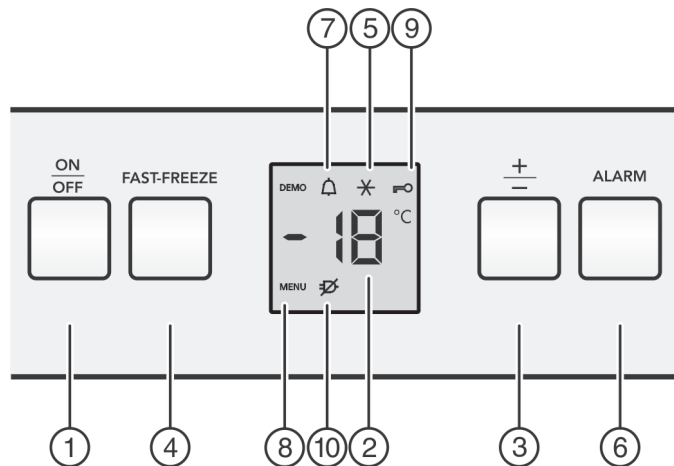

3.1 Bedienings- en controle-elementen

Fig. 2

- | | |
|-------------------------|-------------------------------|
| (1) Toets On/Off | (6) Toets Alarm |
| (2) Temperaturodisplay | (7) Symbool Alarm |
| (3) Insteltoets "+/-" | (8) Symbool Menu |
| (4) Toets Fast-Freeze | (9) Symbool Kinderbeveiliging |
| (5) Symbool Fast-Freeze | (10) Symbool Stroomuitval |