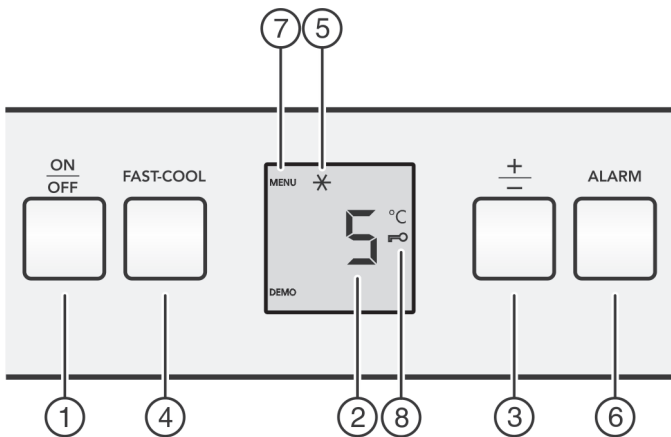

## 3.1 Bedienings- en controle-elementen

Fig. 2

- |                        |                               |
|------------------------|-------------------------------|
| (1) Toets On/Off       | (5) Symbool Fast-Cool         |
| (2) Temperatuurdisplay | (6) Toets Alarm               |
| (3) Insteltoets "+/-"  | (7) Symbool Menu              |
| (4) Toets Fast-Cool    | (8) Symbool Kinderbeveiliging |