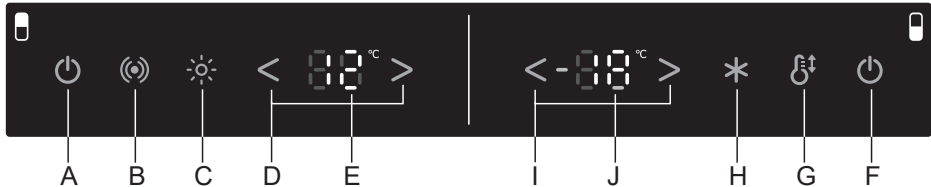

Bediening van het apparaat

- A Toets voor inschakelen van apparaat en toets voor koelcompartment uitschakelen
- B Toets voor uitschakelen geluidsalarm en toets voor in-/uitschakelen kinderslot
- C Toets voor Licht aan/uit
- D Toetsen voor instellen van temperatuur van koelcompartment
- E Temperatuurweergave van koelcompartment
- F Toets voor inschakelen van vriescompartment en uitschakelen van apparaat
- G Schakeltoets vriezer/ZeroZone
- H Aan-/uittoets voor intensieve vriesfunctie (boost) (wanneer het vriescompartment in de ZeroZone-modus staat, heeft de H-toets geen functie)
- I Toetsen voor instellen van temperatuur van vriescompartment/ZeroZone-compartment
- J Weergave van ingestelde temperatuur van vriescompartment/ZeroZone-compartment