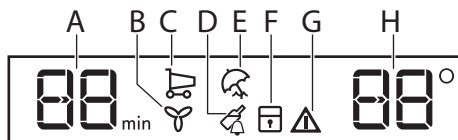

## Bedieningspaneel

**1** ON/OFF-toets

**2** Weergave

**3** Toets om de temperatuur hoger te zetten

**4** Toets om de temperatuur lager te zetten

**5** OK-toets

**6** Functions-toets

Weergave