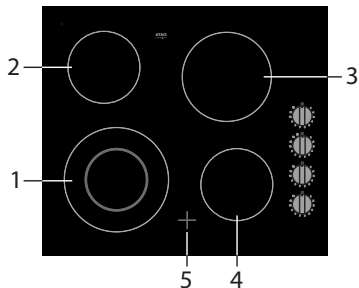

UW KERAMISCHE KOOKPLAAT

HL62..E

1. kookzone linksvoor \varnothing 210 120 W
2. kookzone linksachter \varnothing 140 1200 W
3. kookzone rechtsachter \varnothing 180 1800 W
4. kookzone rechtsvoor \varnothing 140 1200 W
5. restwarmtesignalering per zone
6. bedieningsknop linksachter
7. bedieningsknop linksvoor
8. bedieningsknop rechtsvoor
9. bedieningsknop rechtsachter